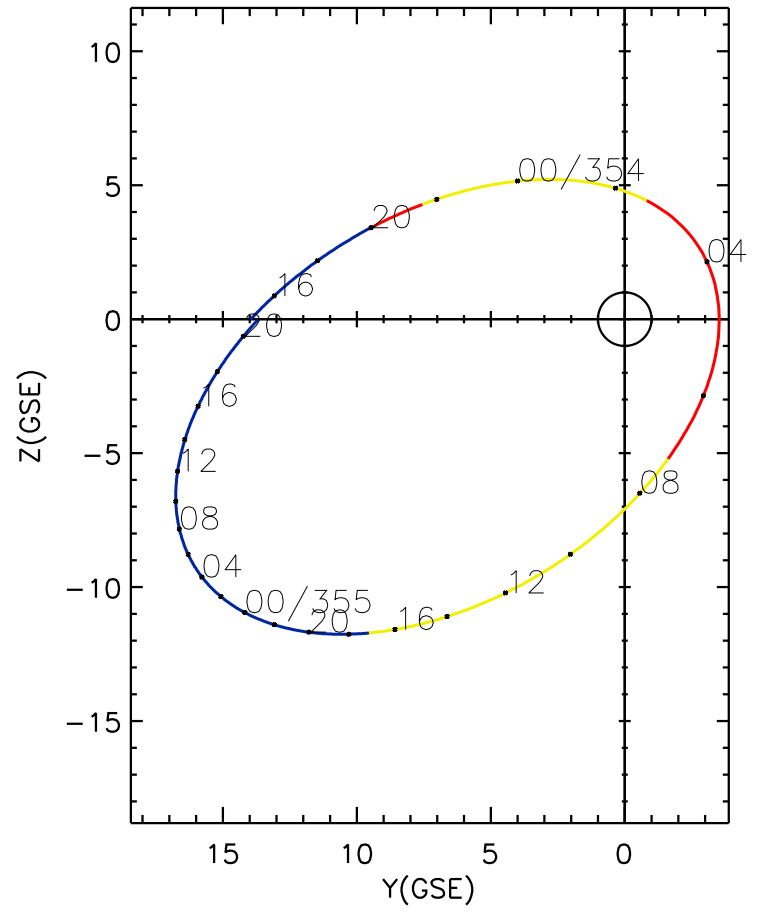

CLUSTER 2 orbit 2014 353 (12/19) 14:41 UT to 2014 355 (12/21) 20:56 UT

Sun May 24 19:31:48 2026