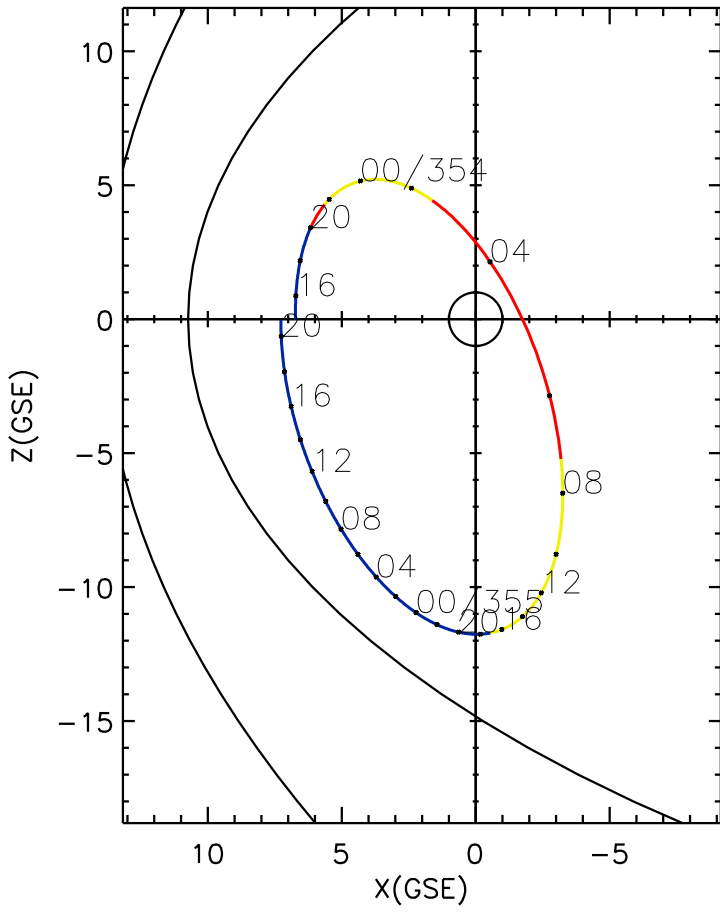

CLUSTER 2 orbit 2014 353 (12/19) 14:41 UT to 2014 355 (12/21) 20:56 UT

Sun May 24 19:31:48 2026