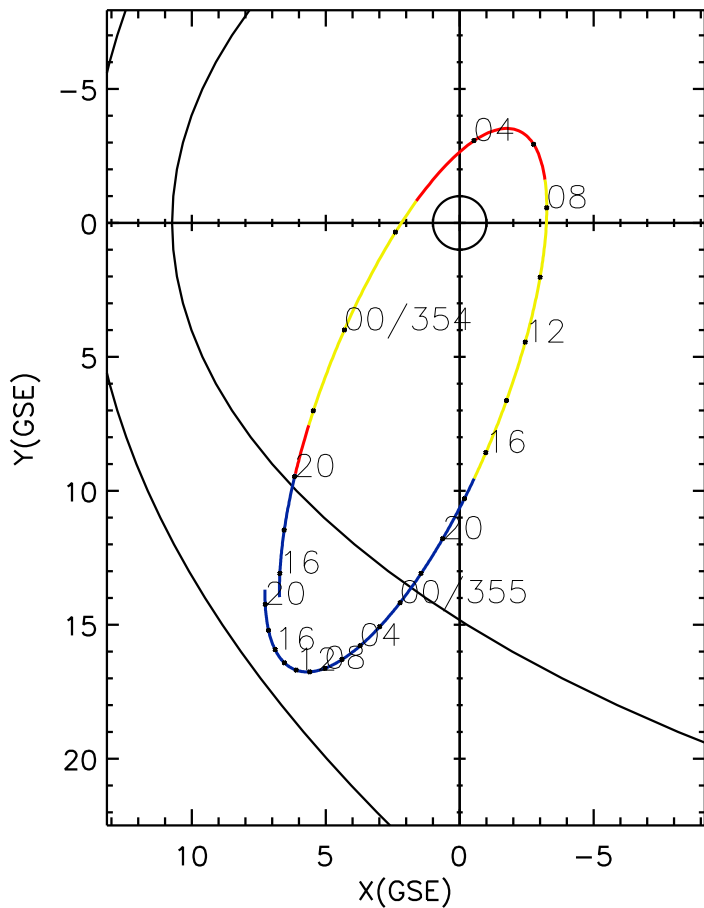

CLUSTER 2 orbit 2014 353 (12/19) 14:41 UT to 2014 355 (12/21) 20:56 UT

Sun May 24 19:31:48 2026