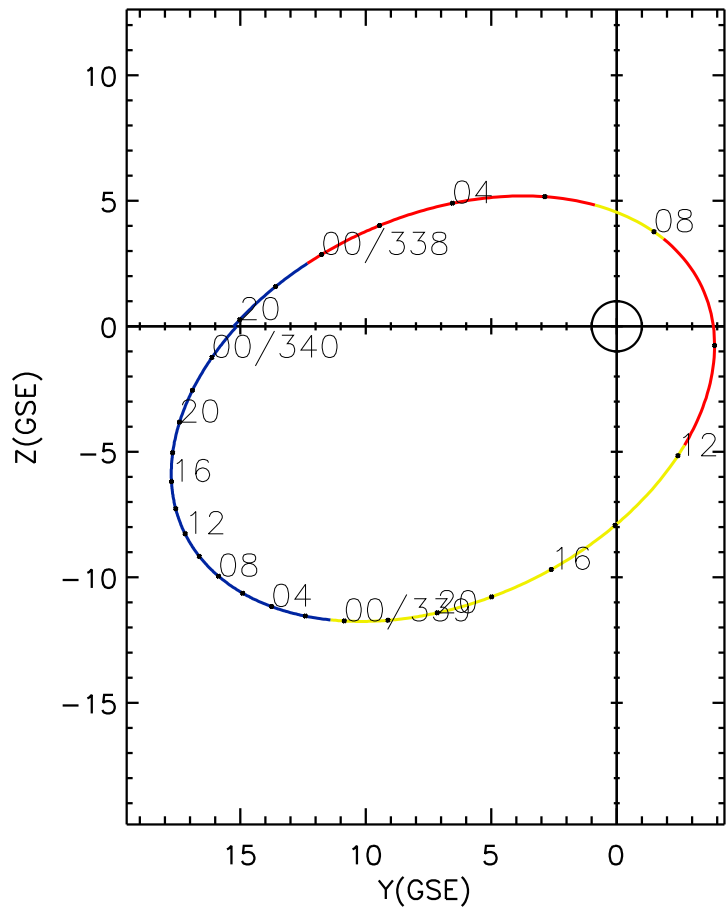

CLUSTER 2 orbit 2014 337 (12/03) 19:36 UT to 2014 340 (12/06) 01:51 UT

Sun Oct 19 20:05:33 2014