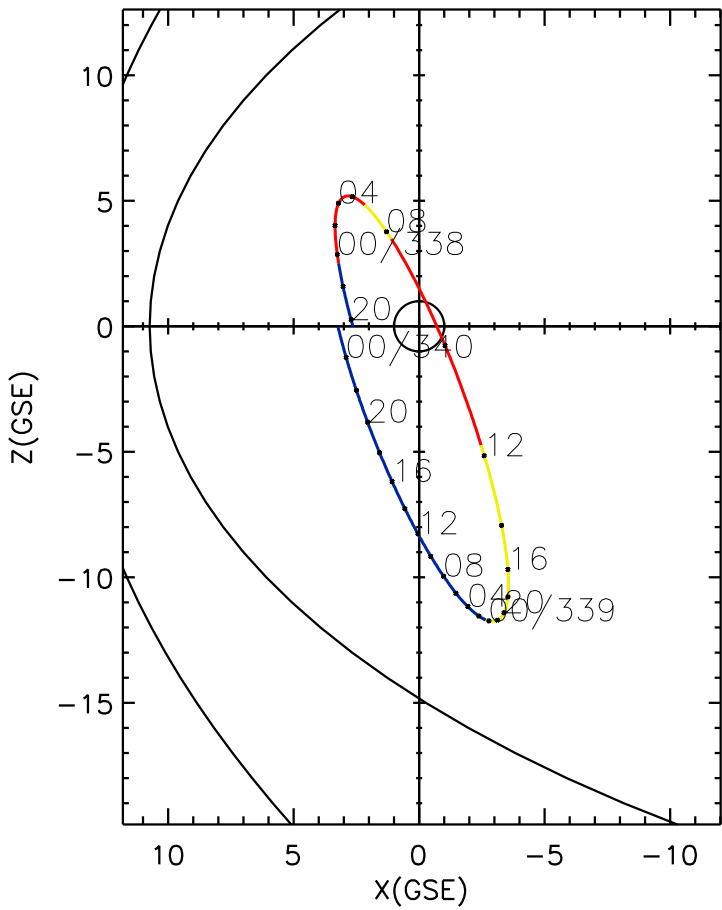

CLUSTER 2 orbit 2014 337 (12/03) 19:36 UT to 2014 340 (12/06) 01:51 UT

Sun Oct 19 20:05:33 2014