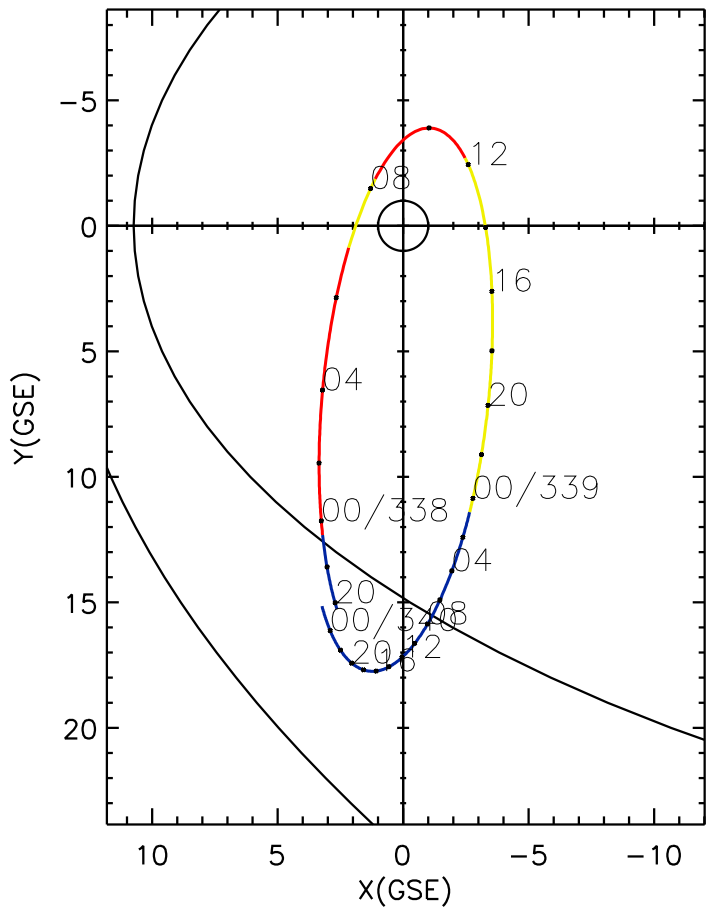

CLUSTER 2 orbit 2014 337 (12/03) 19:36 UT to 2014 340 (12/06) 01:51 UT

Sun Oct 19 20:05:33 2014