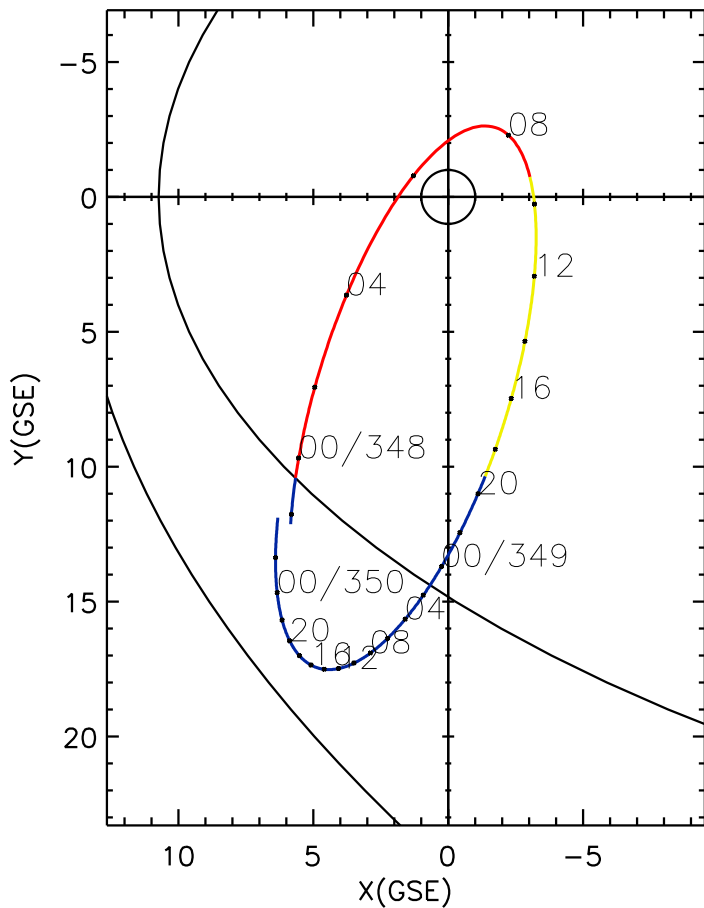

CLUSTER 2 orbit 2013 347 (12/13) 21:36 UT to 2013 350 (12/16) 03:51 UT

Sun May 31 19:32:01 2026