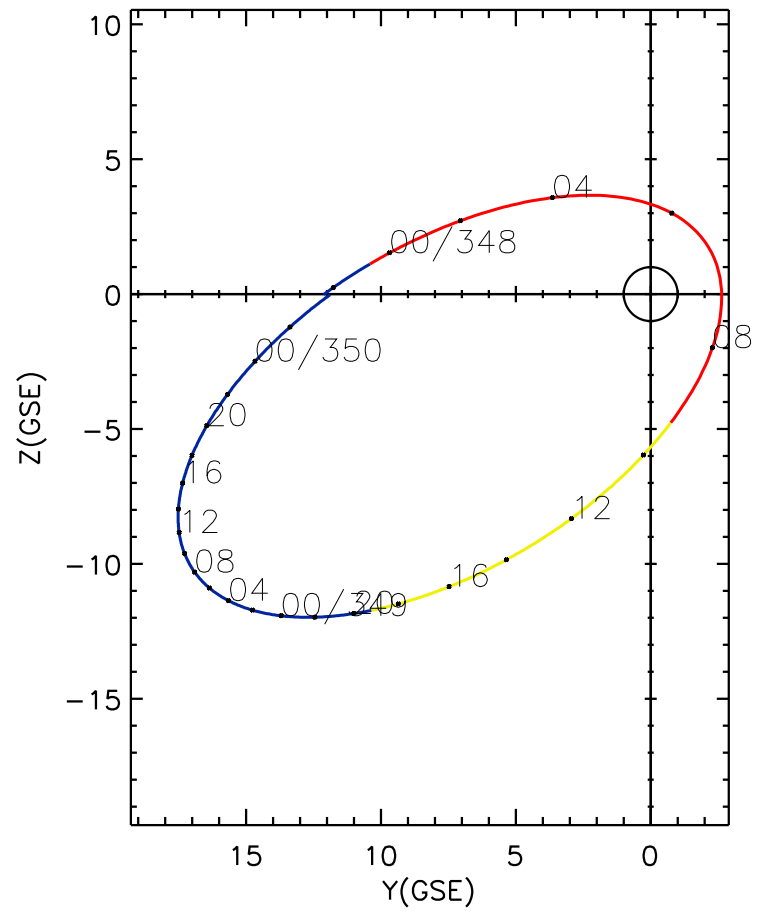

CLUSTER 2 orbit 2013 347 (12/13) 21:36 UT to 2013 350 (12/16) 03:51 UT

Sun May 31 19:32:01 2026