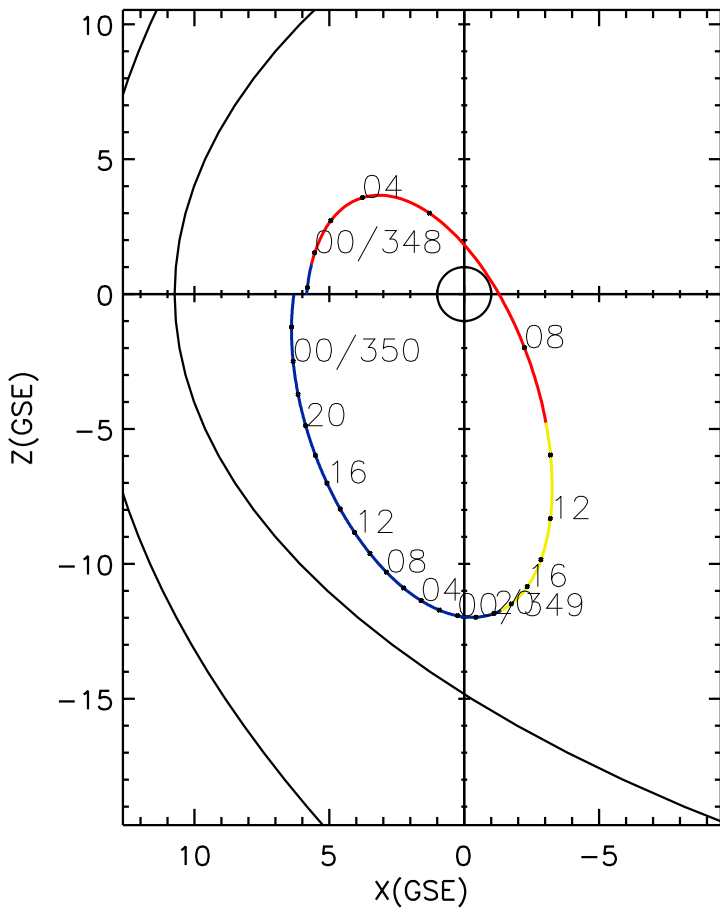

CLUSTER 2 orbit 2013 347 (12/13) 21:36 UT to 2013 350 (12/16) 03:51 UT

Sun May 31 19:32:01 2026