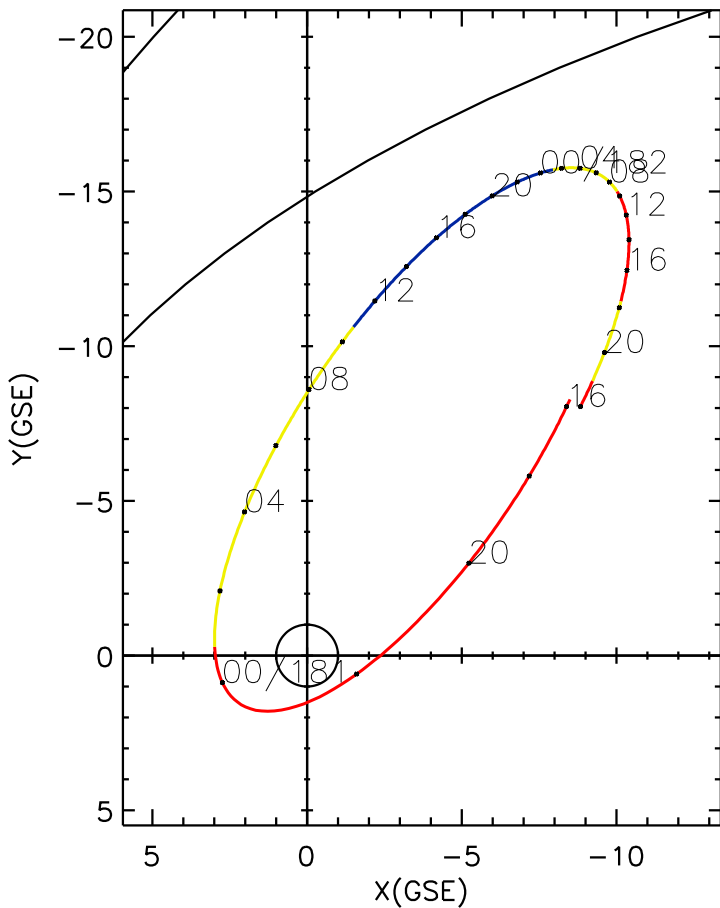

CLUSTER 2 orbit 2013 180 (06/29) 15:46 UT to 2013 182 (07/01) 22:01 UT

Sat May 16 19:30:56 2026