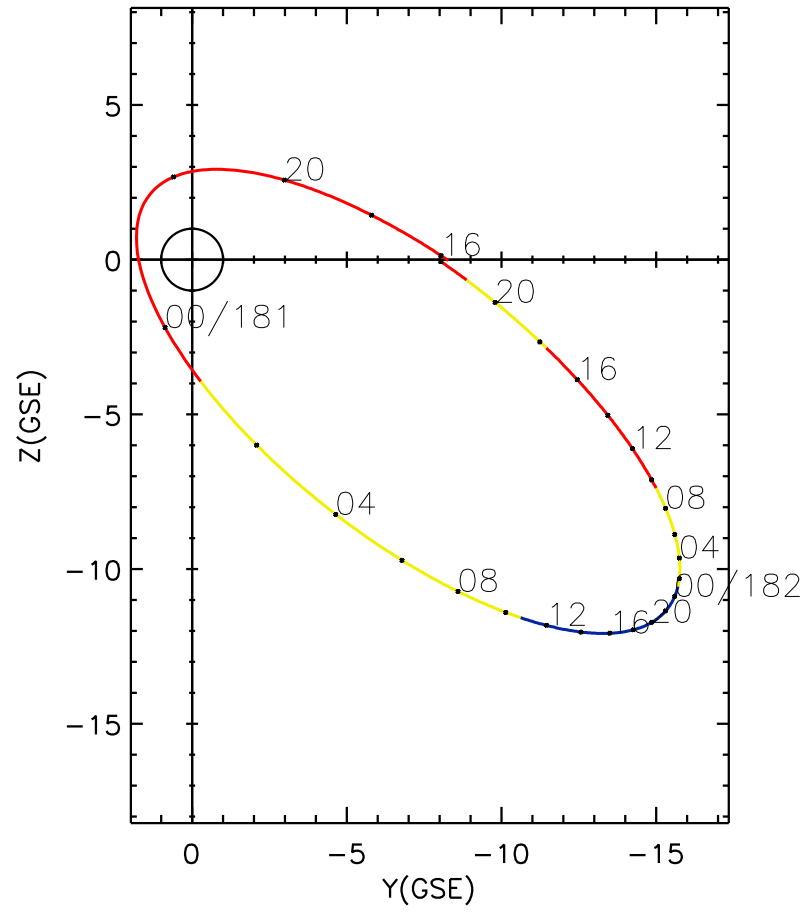

CLUSTER 2 orbit 2013 180 (06/29) 15:46 UT to 2013 182 (07/01) 22:01 UT

Sat May 16 19:30:56 2026