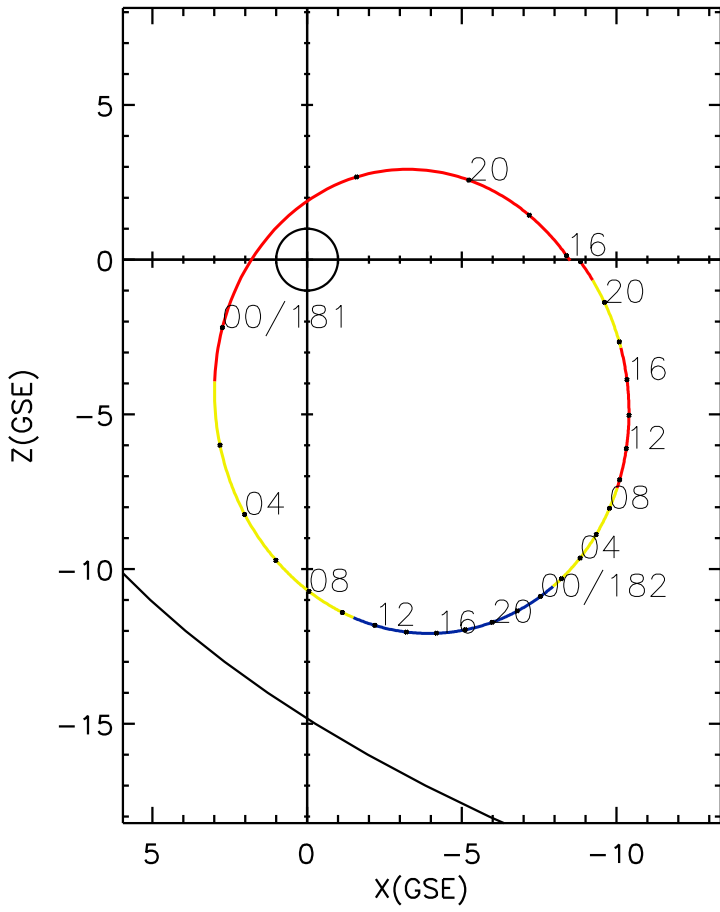

CLUSTER 2 orbit 2013 180 (06/29) 15:46 UT to 2013 182 (07/01) 22:01 UT

Sat May 16 19:30:56 2026