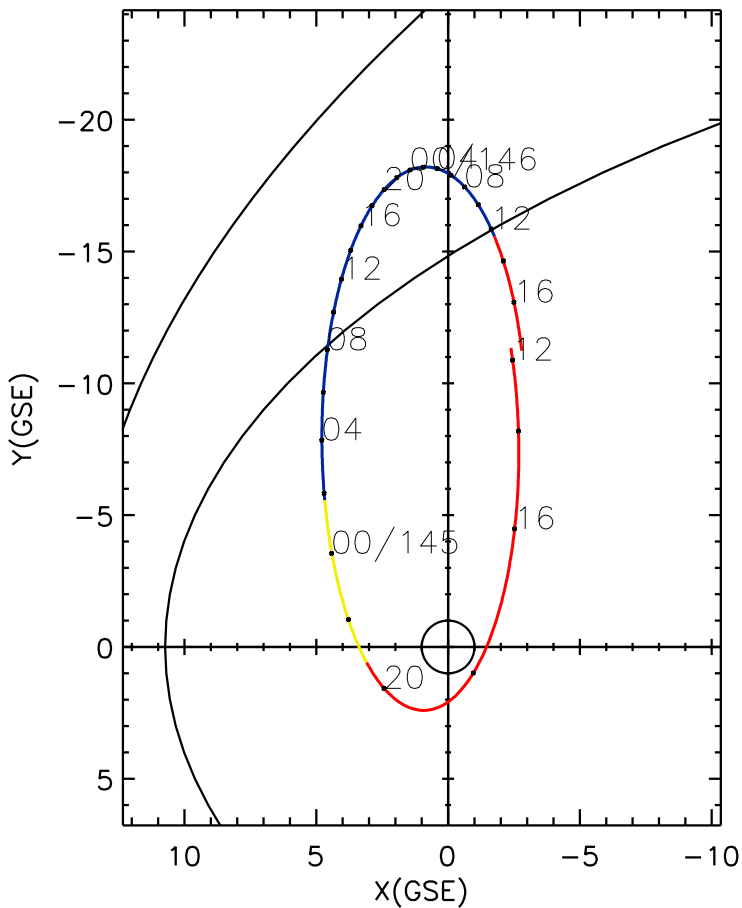

CLUSTER 2 orbit 2013 144 (05/24) 11:36 UT to 2013 146 (05/26) 17:51 UT

Mon May 25 19:30:18 2026