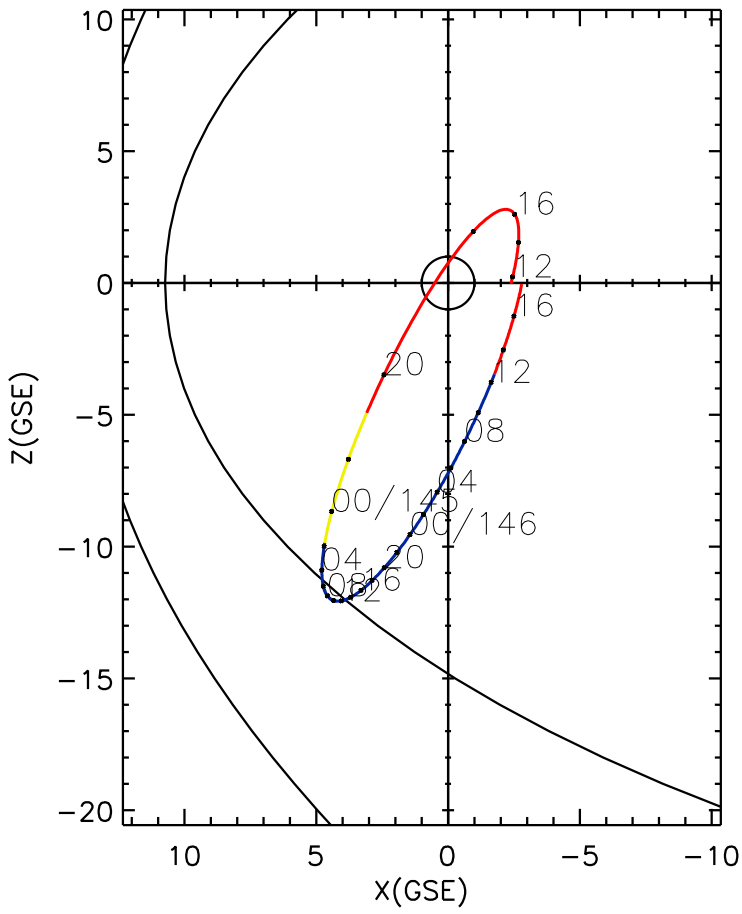

CLUSTER 2 orbit 2013 144 (05/24) 11:36 UT to 2013 146 (05/26) 17:51 UT

Mon May 25 19:30:18 2026