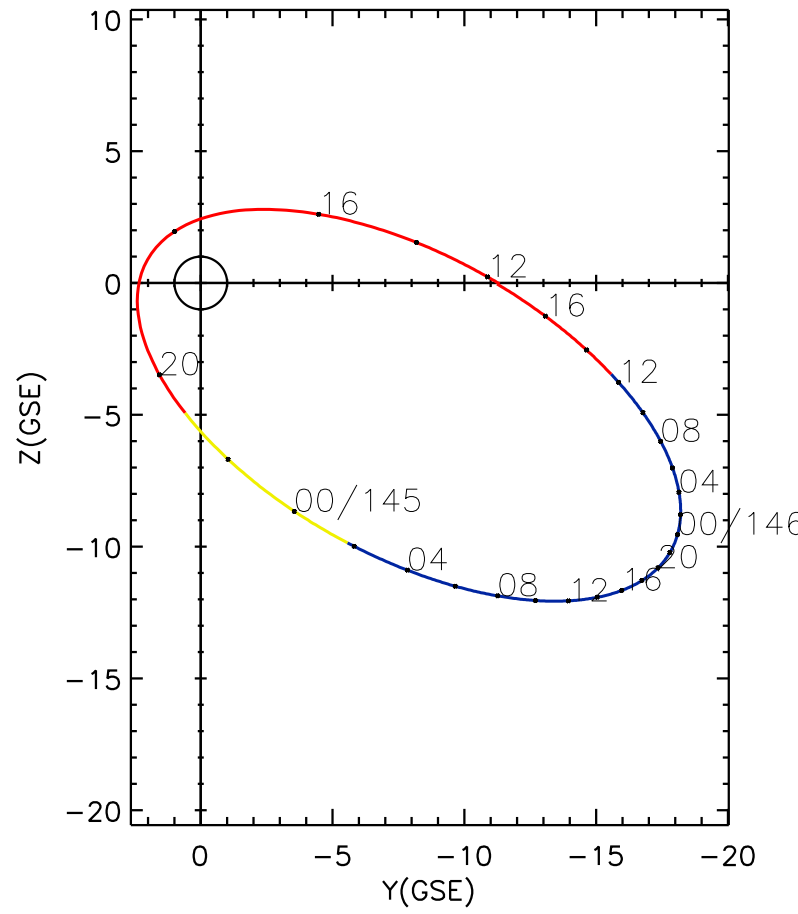

CLUSTER 2 orbit 2013 144 (05/24) 11:36 UT to 2013 146 (05/26) 17:51 UT

Mon May 25 19:30:18 2026