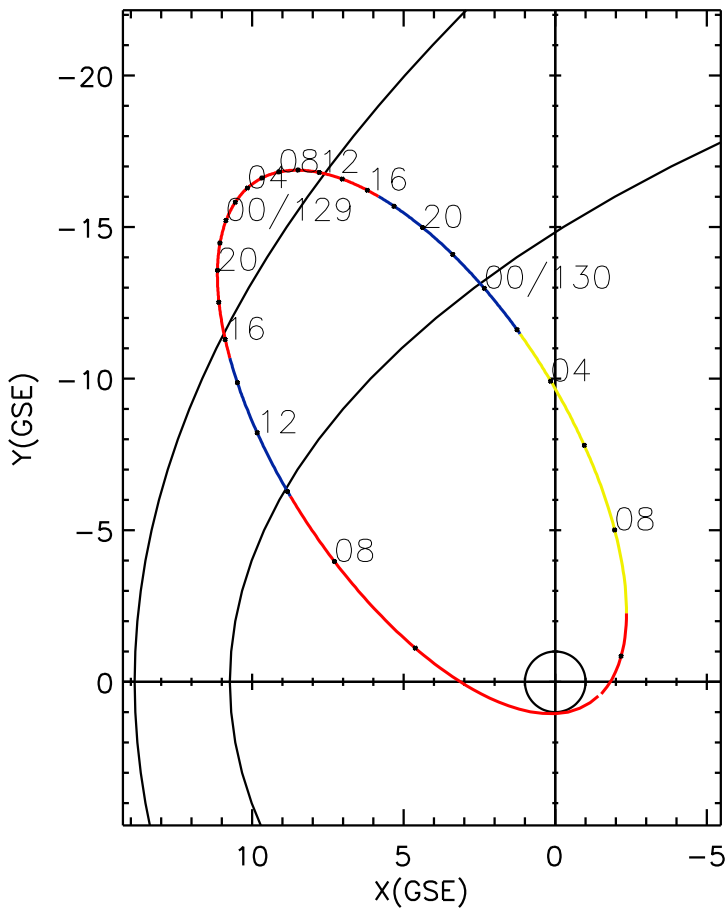

CLUSTER 2 orbit 2010 128 (05/08) 04:11 UT to 2010 130 (05/10) 10:26 UT

Sun May 24 19:25:22 2026