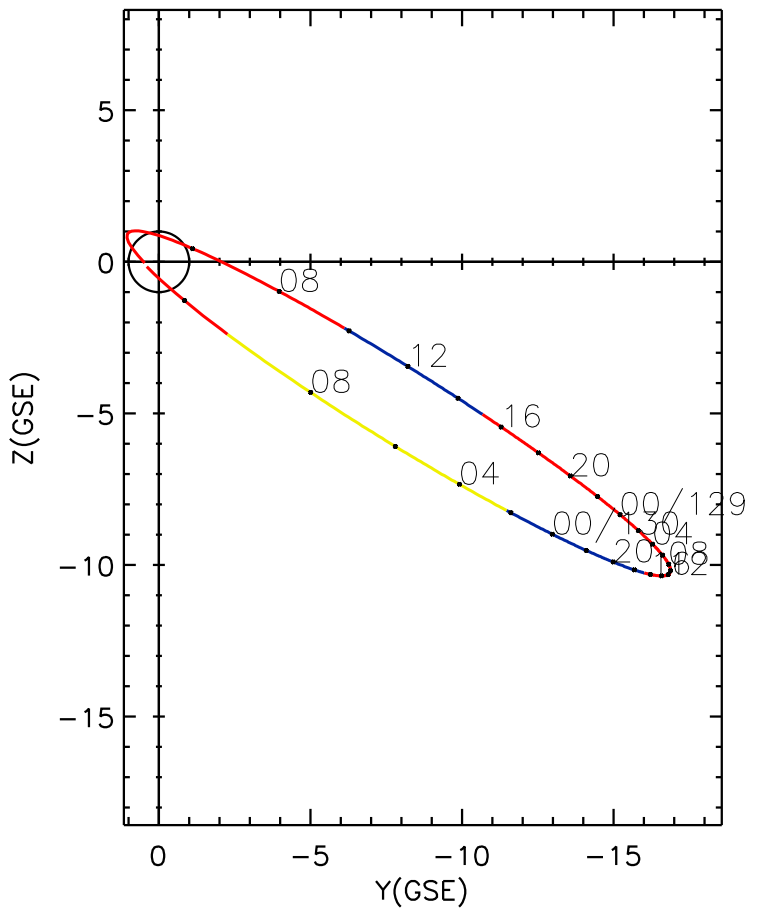

CLUSTER 2 orbit 2010 128 (05/08) 04:11 UT to 2010 130 (05/10) 10:26 UT

Sun May 24 19:25:22 2026