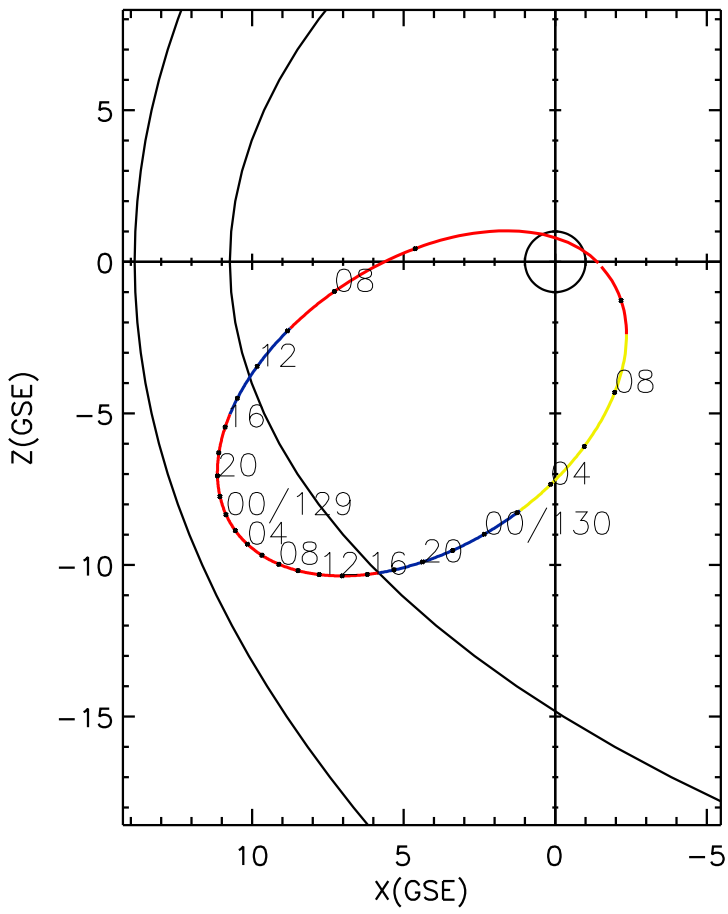

CLUSTER 2 orbit 2010 128 (05/08) 04:11 UT to 2010 130 (05/10) 10:26 UT

Sun May 24 19:25:22 2026