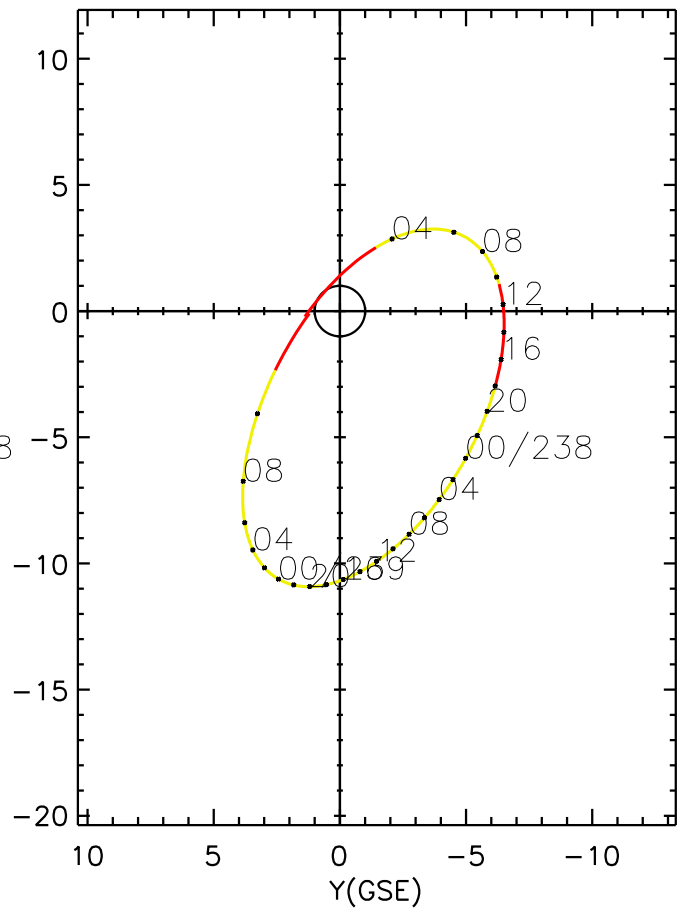

CLUSTER 2 orbit 2008 237 (08/24) 02:31 UT to 2008 239 (08/26) 11:41 UT

Sat May 23 19:23:34 2026