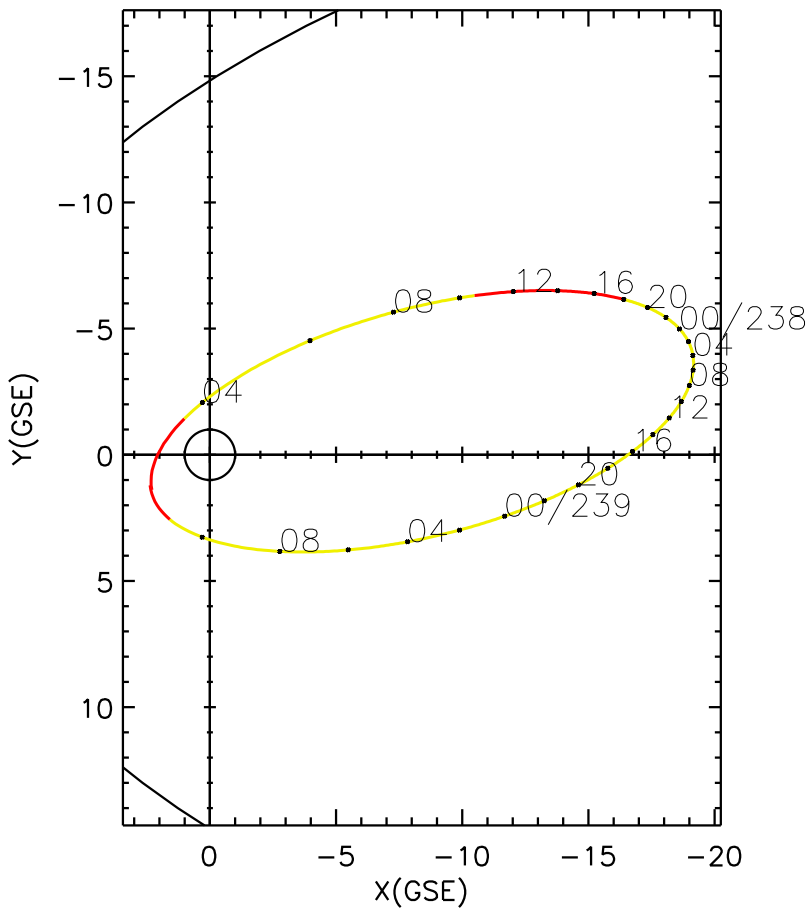

CLUSTER 2 orbit 2008 237 (08/24) 02:31 UT to 2008 239 (08/26) 11:41 UT

Sat May 23 19:23:34 2026