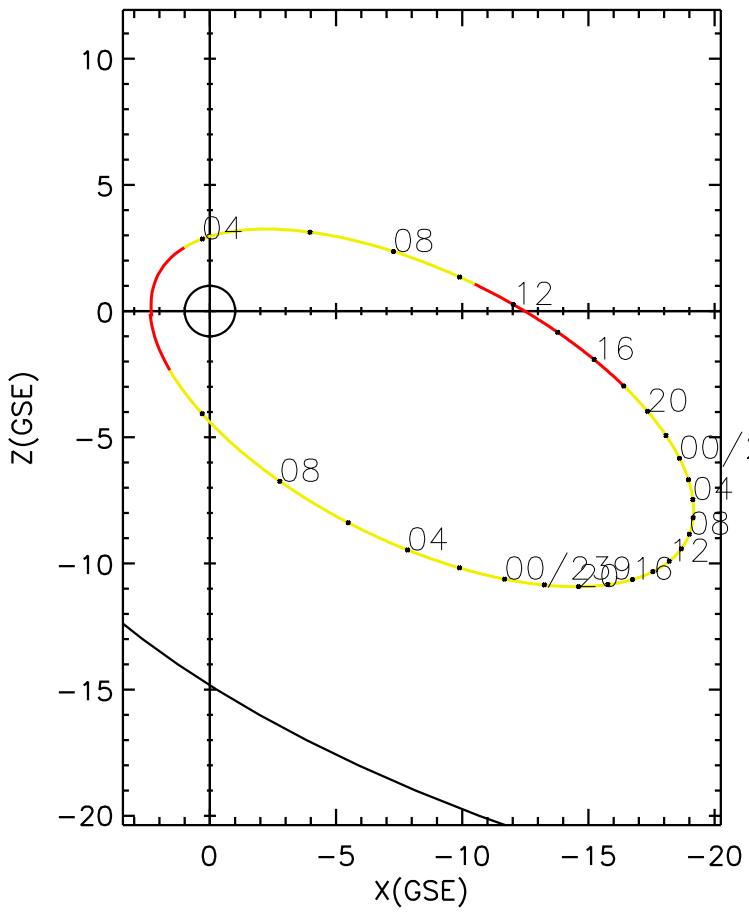

CLUSTER 2 orbit 2008 237 (08/24) 02:31 UT to 2008 239 (08/26) 11:41 UT

Sat May 23 19:23:34 2026