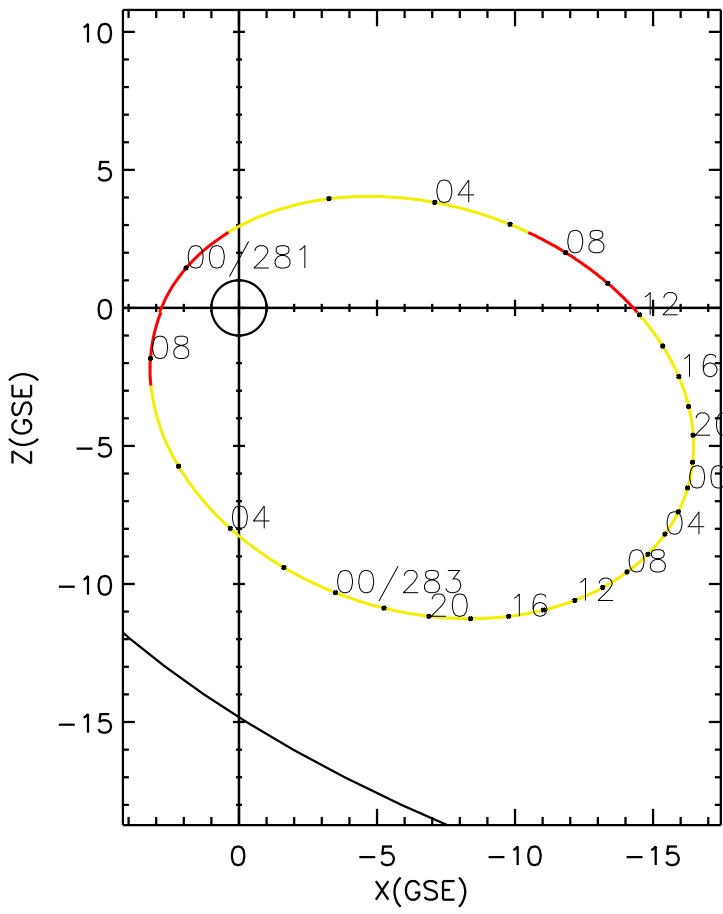

CLUSTER 2 orbit 2007 280 (10/07) 23:26 UT to 2007 283 (10/10) 08:36 UT

Sun May 24 19:21:50 2026