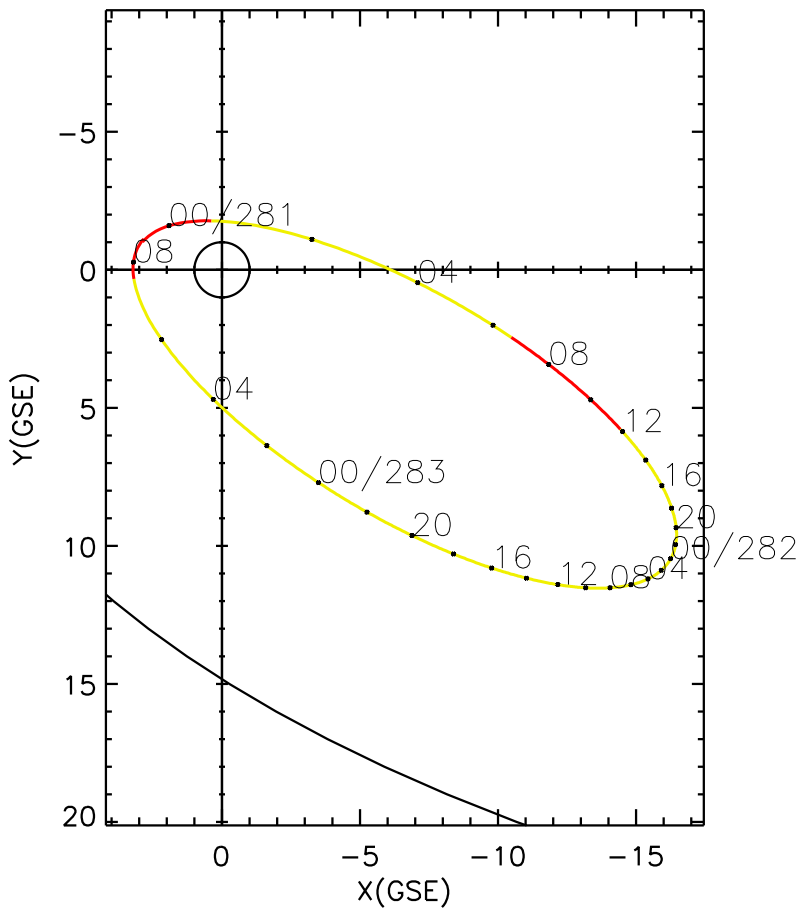

CLUSTER 2 orbit 2007 280 (10/07) 23:26 UT to 2007 283 (10/10) 08:36 UT

Sun May 24 19:21:50 2026