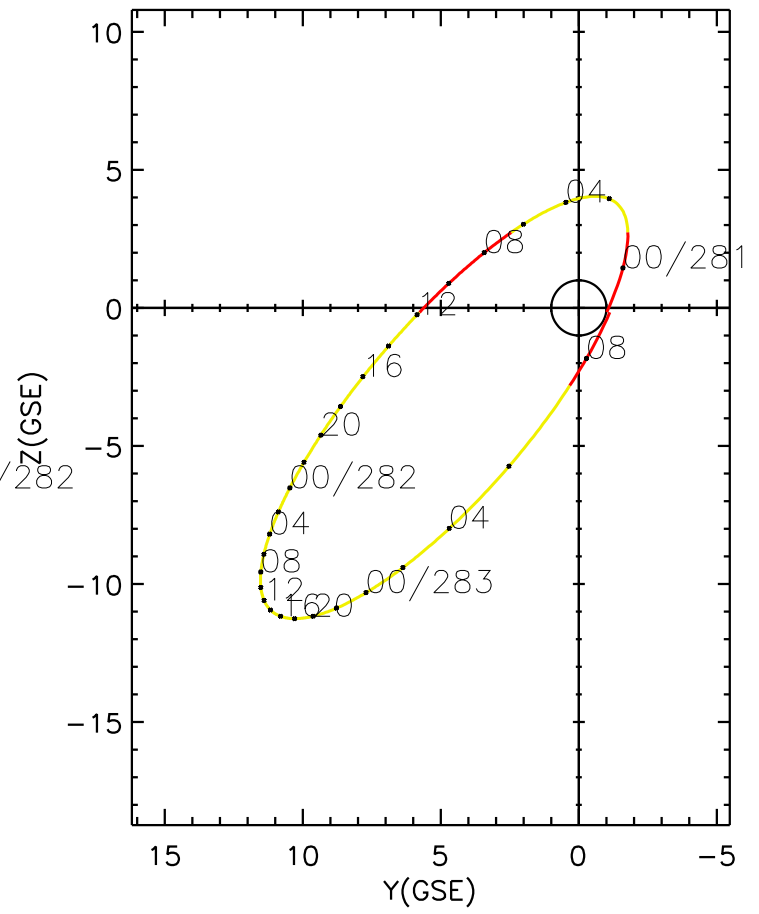

CLUSTER 2 orbit 2007 280 (10/07) 23:26 UT to 2007 283 (10/10) 08:36 UT

Sun May 24 19:21:50 2026