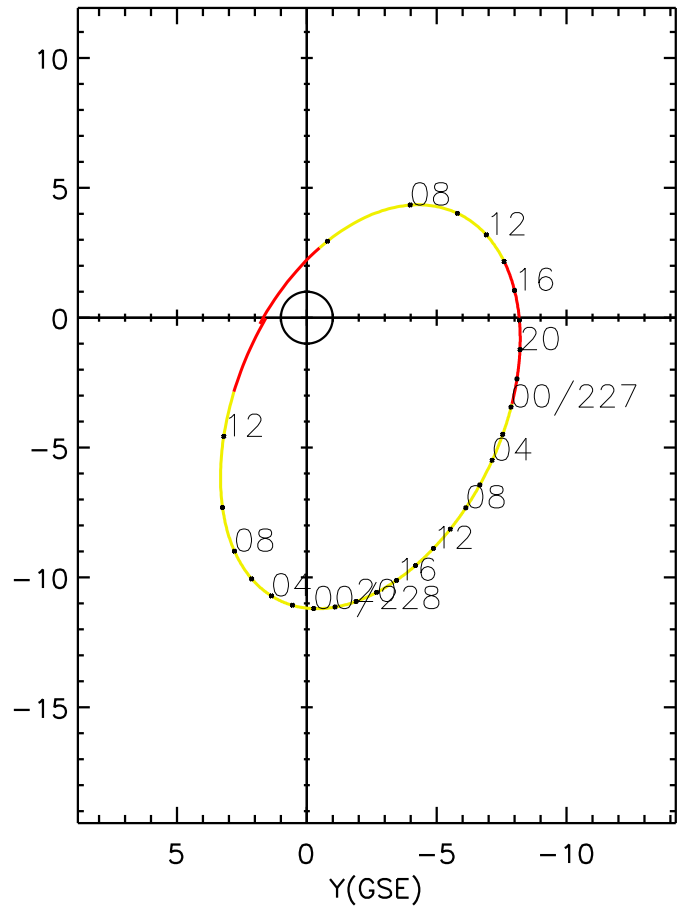

CLUSTER 2 orbit 2007 226 (08/14) 04:41 UT to 2007 228 (08/16) 13:56 UT

Sun Jun 28 19:21:40 2026