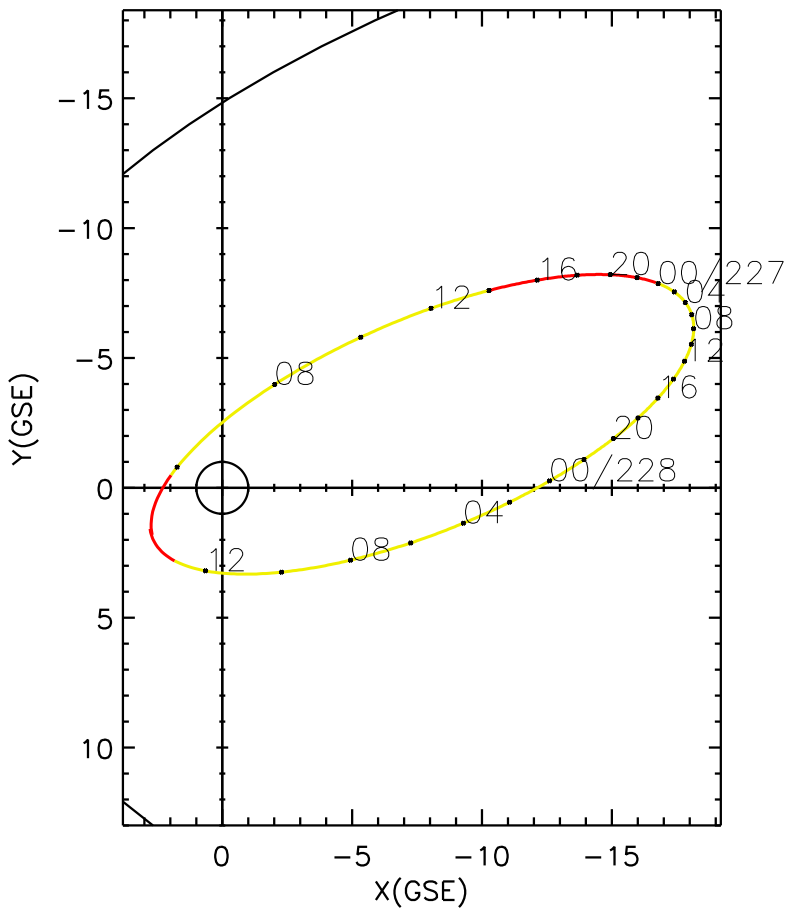

CLUSTER 2 orbit 2007 226 (08/14) 04:41 UT to 2007 228 (08/16) 13:56 UT

Sun Jun 28 19:21:40 2026