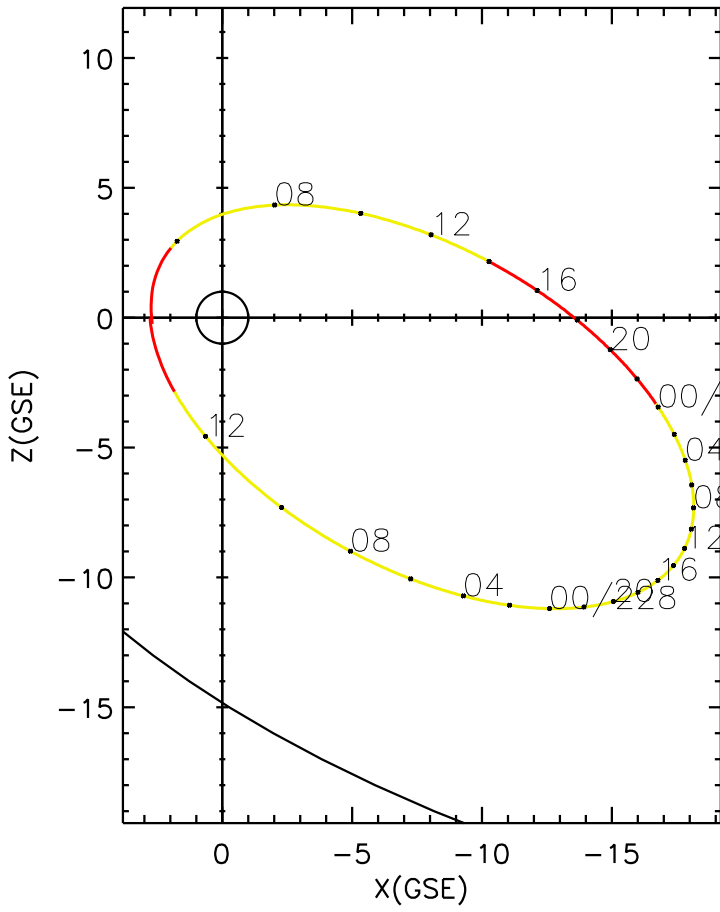

CLUSTER 2 orbit 2007 226 (08/14) 04:41 UT to 2007 228 (08/16) 13:56 UT

Sun Jun 28 19:21:40 2026