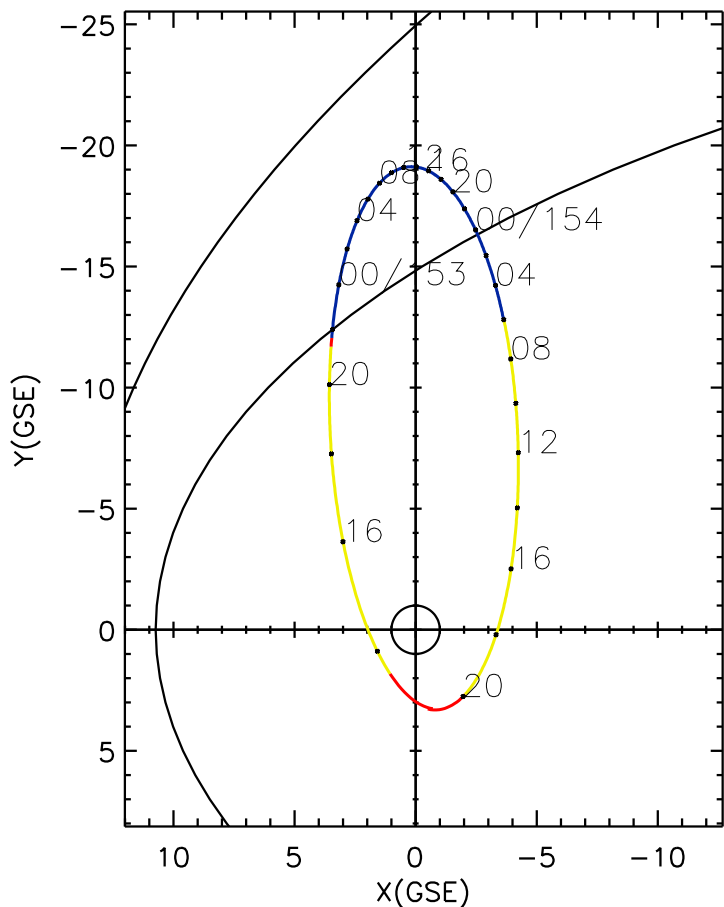

CLUSTER 2 orbit 2007 152 (06/01) 12:25 UT to 2007 154 (06/03) 21:10 UT

Sun Jun 24 20:12:09 2007