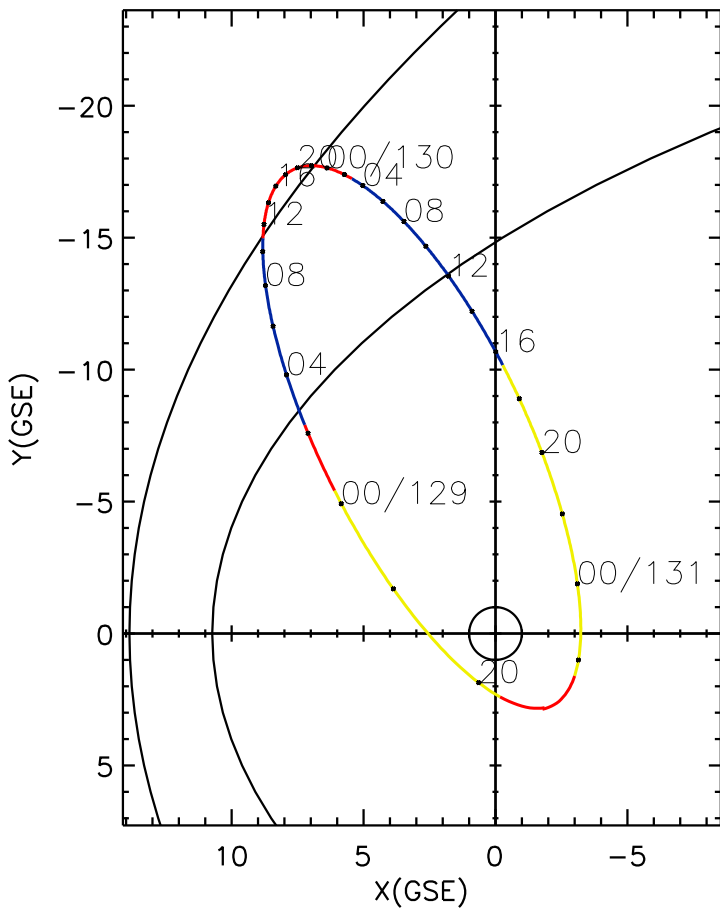

CLUSTER 2 orbit 2007 128 (05/08) 18:41 UT to 2007 131 (05/11) 03:46 UT

Mon May 18 19:21:57 2026