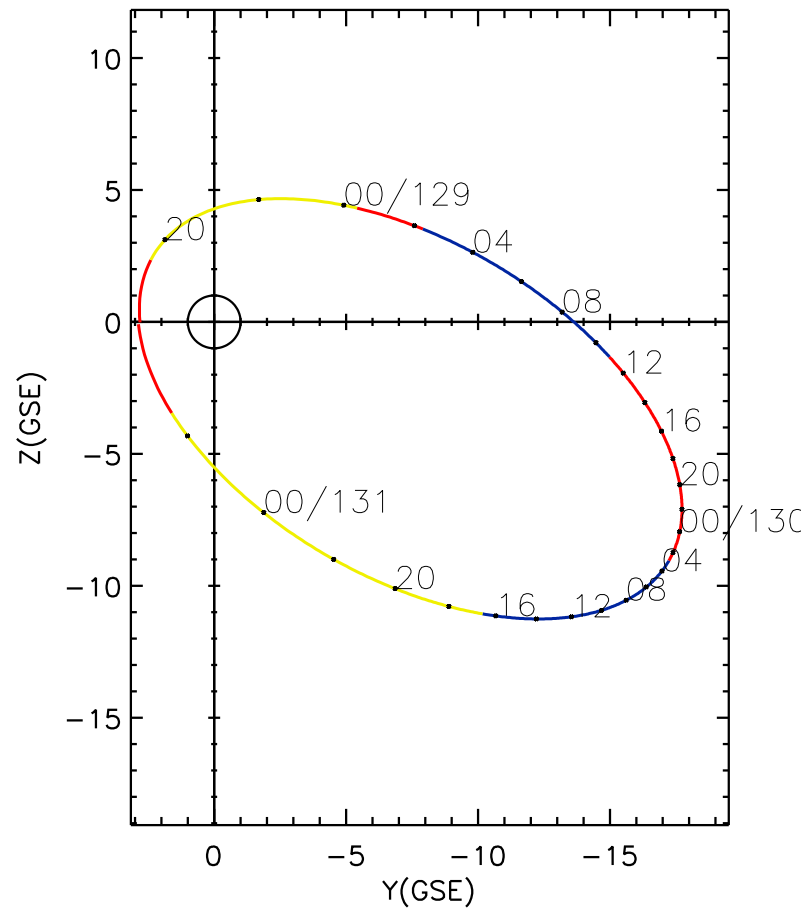

CLUSTER 2 orbit 2007 128 (05/08) 18:41 UT to 2007 131 (05/11) 03:46 UT

Mon May 18 19:21:57 2026