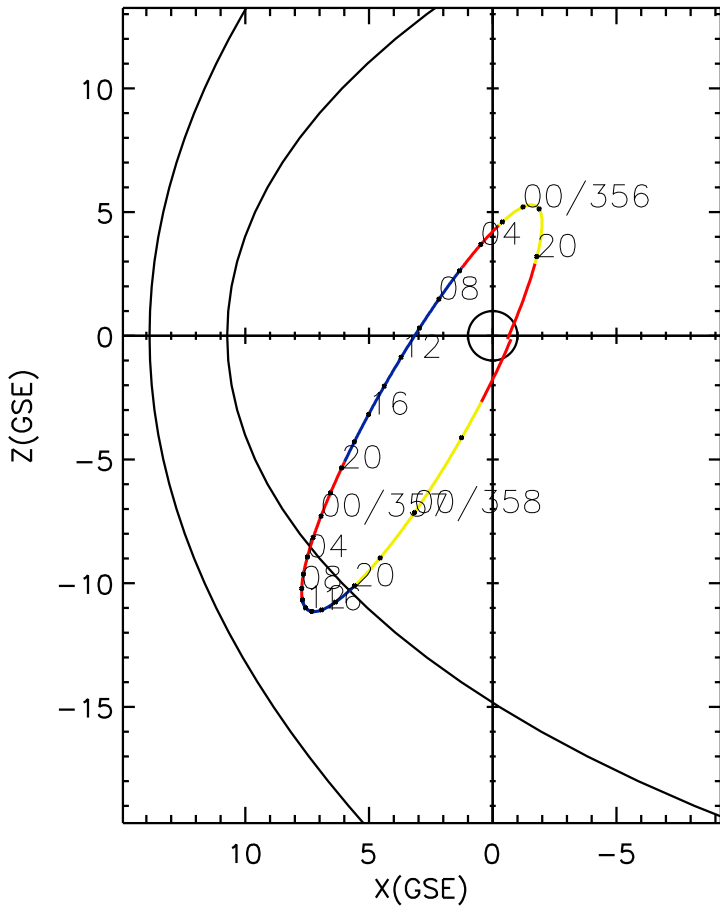

CLUSTER 2 orbit 2006 355 (12/21) 18:36 UT to 2006 358 (12/24) 03:41 UT

Fri May 29 19:21:18 2026