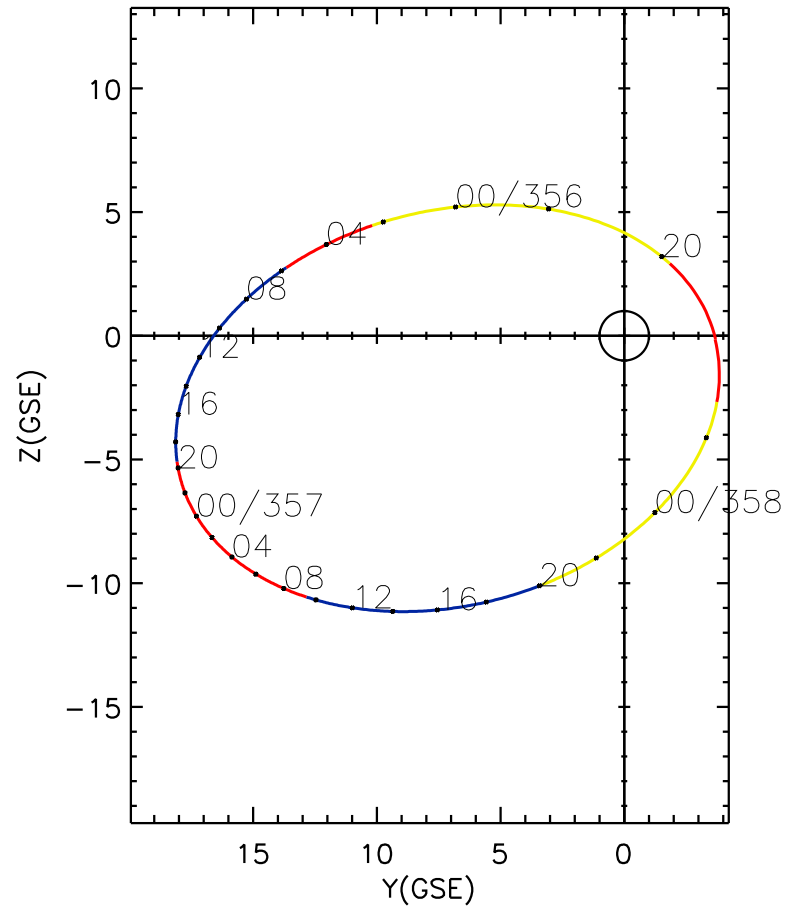

CLUSTER 2 orbit 2006 355 (12/21) 18:36 UT to 2006 358 (12/24) 03:41 UT

Fri May 29 19:21:18 2026