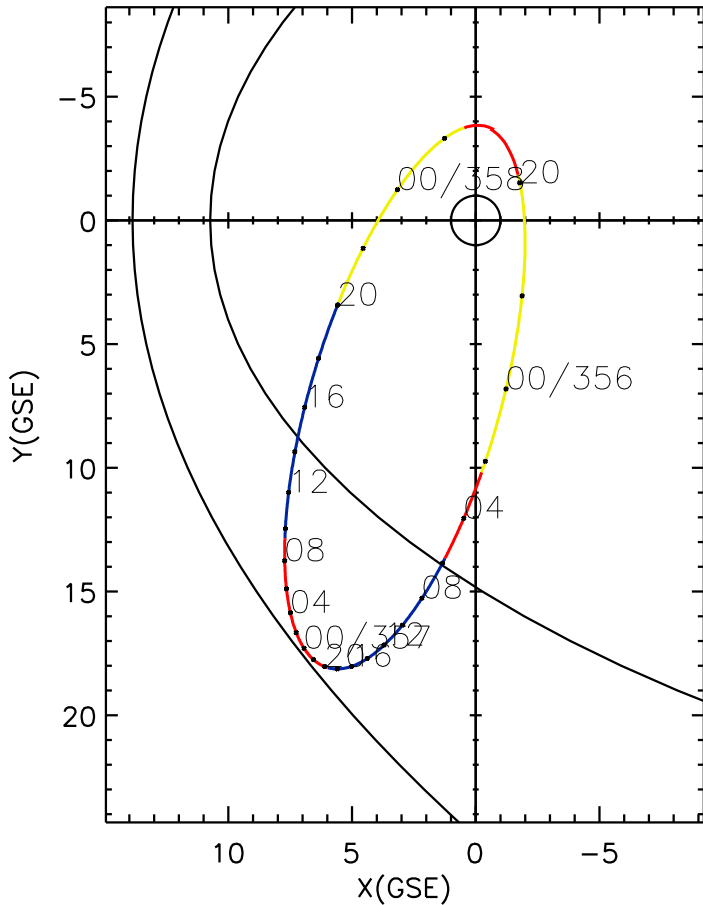

CLUSTER 2 orbit 2006 355 (12/21) 18:36 UT to 2006 358 (12/24) 03:41 UT

Fri May 29 19:21:18 2026