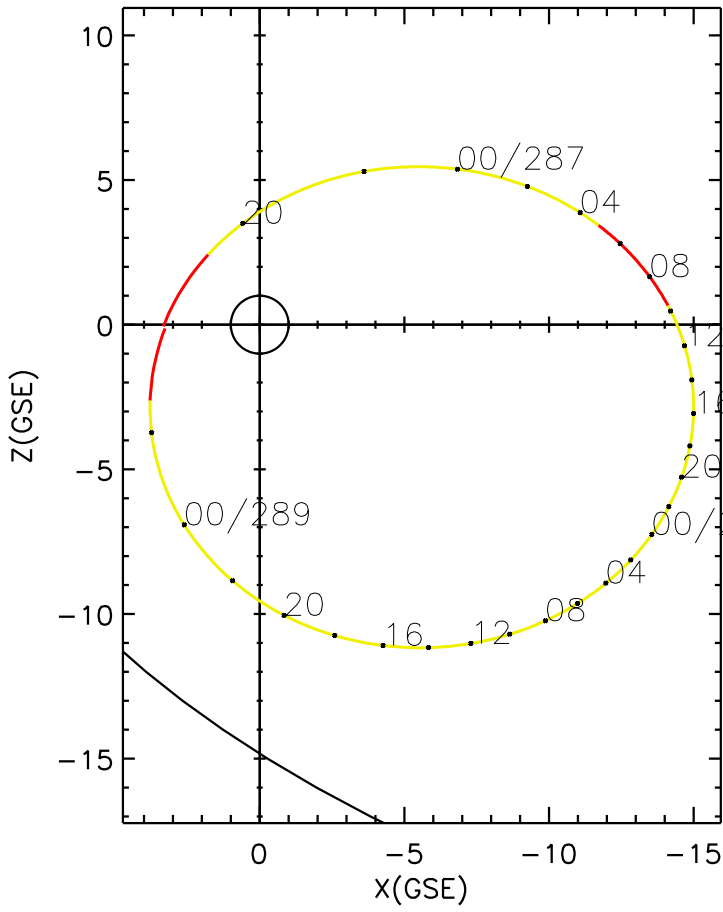

CLUSTER 2 orbit 2006 286 (10/13) 18:26 UT to 2006 289 (10/16) 03:31 UT

Mon Jun 29 19:20:59 2026