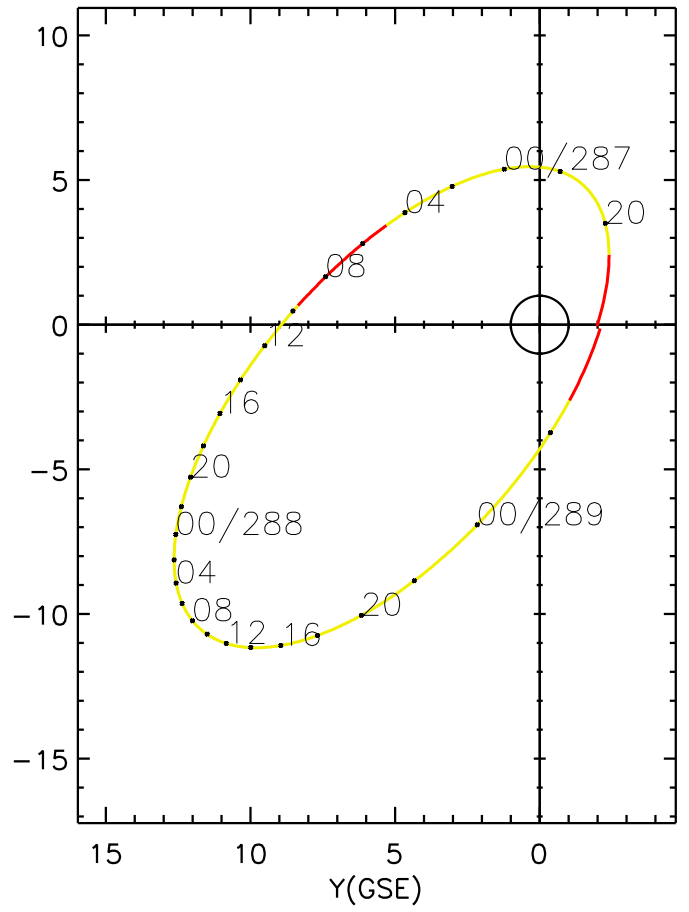

CLUSTER 2 orbit 2006 286 (10/13) 18:26 UT to 2006 289 (10/16) 03:31 UT

Mon Jun 29 19:20:59 2026