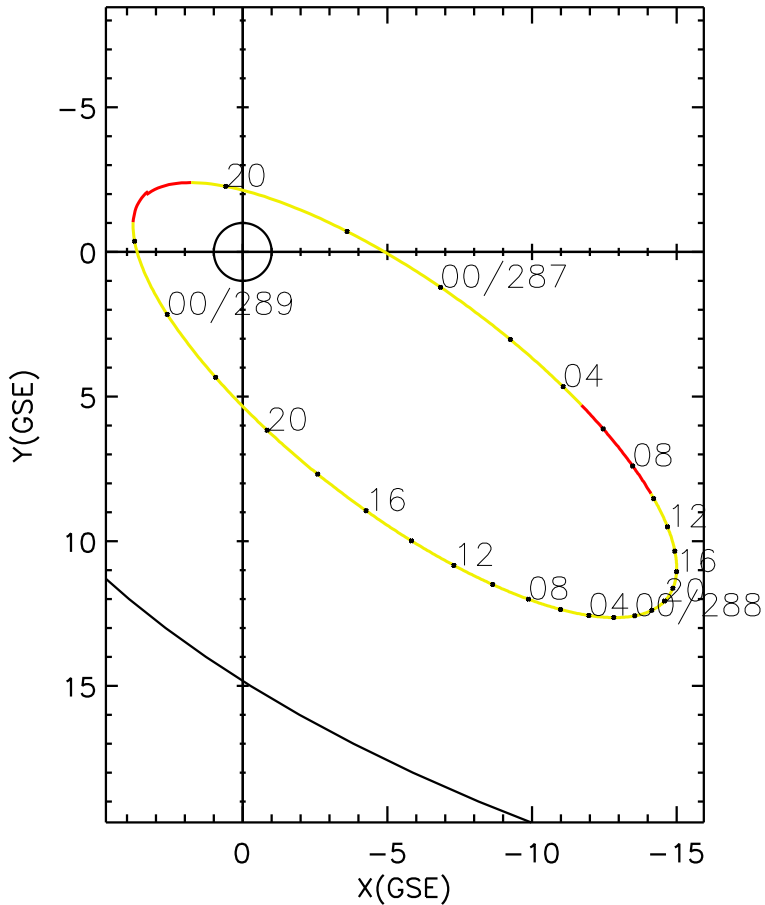

CLUSTER 2 orbit 2006 286 (10/13) 18:26 UT to 2006 289 (10/16) 03:31 UT

Mon Jun 29 19:20:59 2026