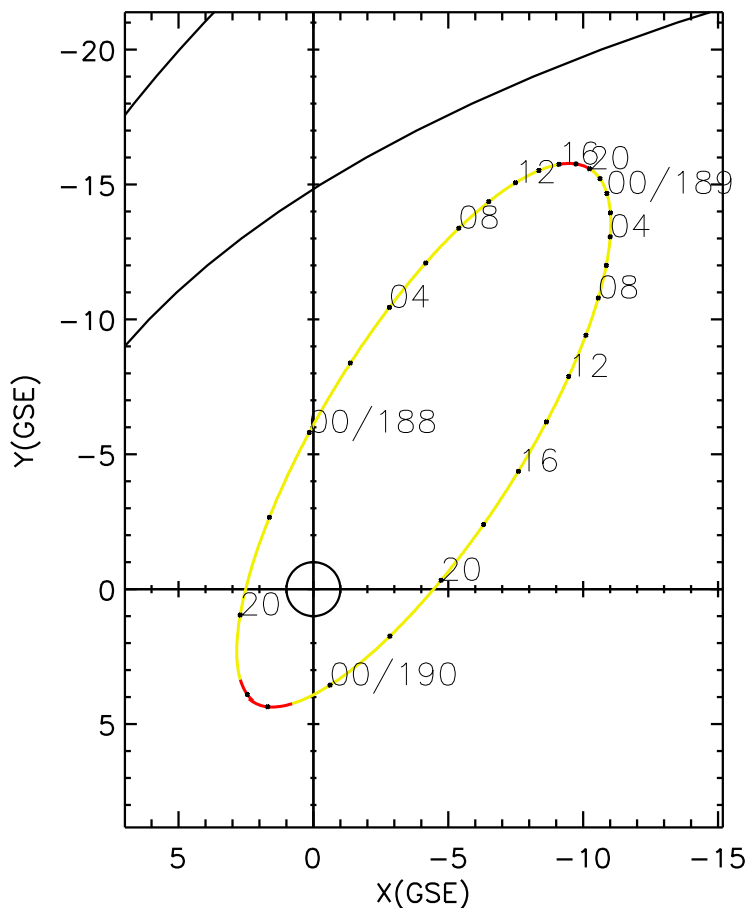

CLUSTER 2 orbit 2005 187 (07/06) 17:41 UT to 2005 190 (07/09) 02:46 UT

Sat May 23 19:19:00 2026