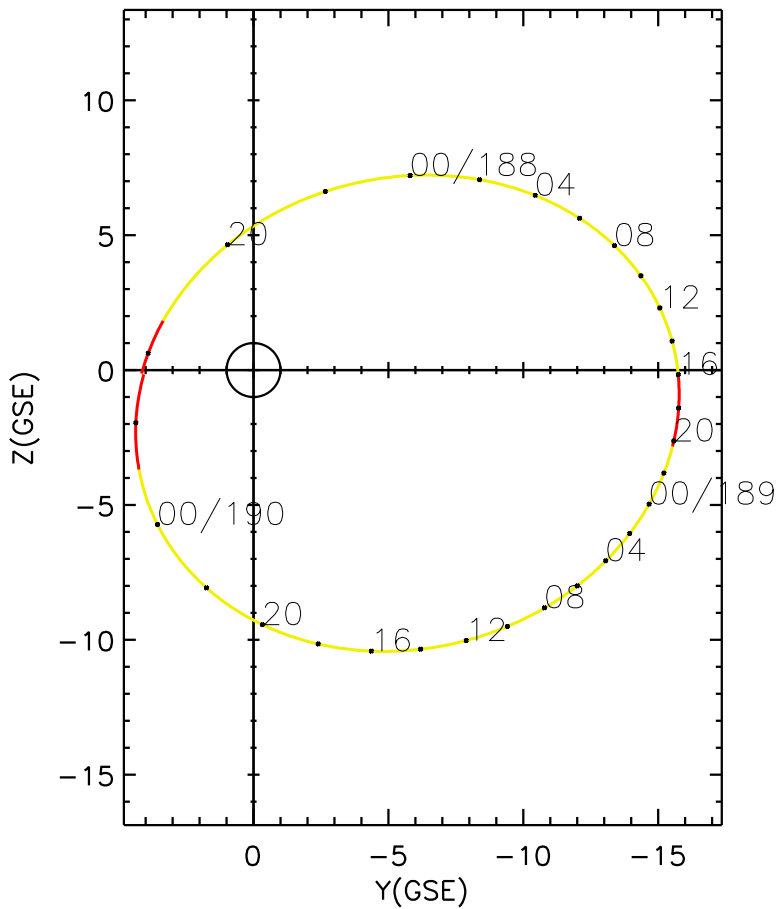

CLUSTER 2 orbit 2005 187 (07/06) 17:41 UT to 2005 190 (07/09) 02:46 UT

Sat May 23 19:19:00 2026