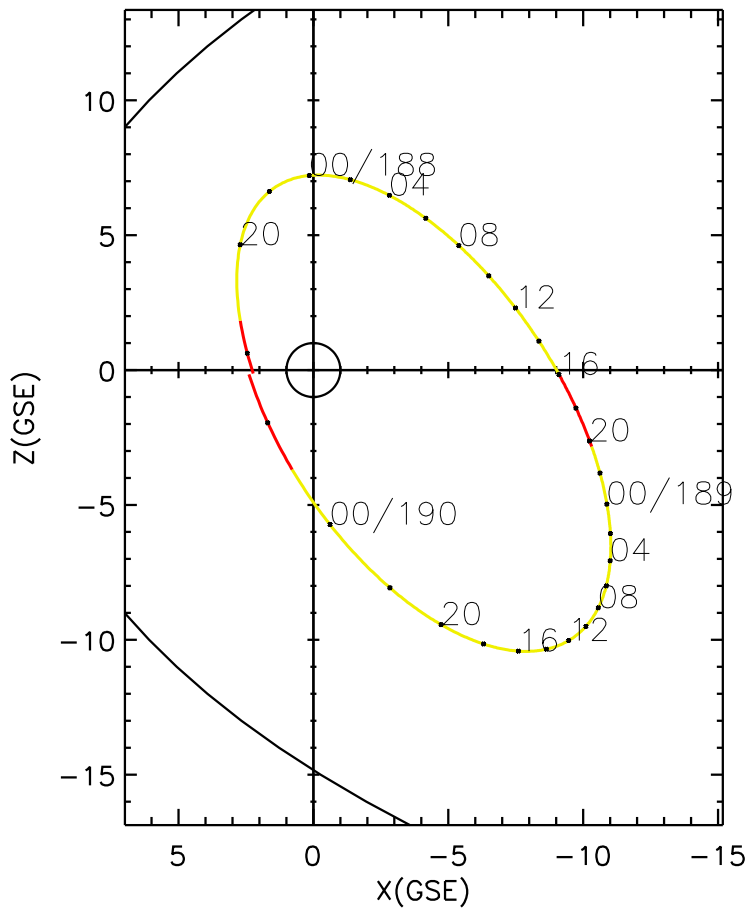

CLUSTER 2 orbit 2005 187 (07/06) 17:41 UT to 2005 190 (07/09) 02:46 UT

Sat May 23 19:19:00 2026