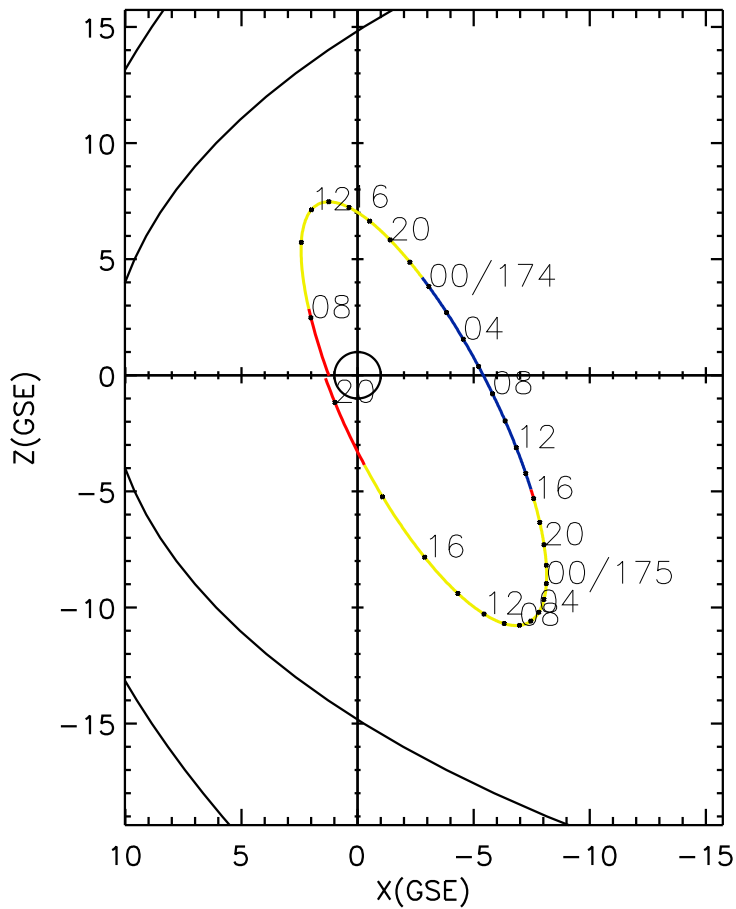

CLUSTER 2 orbit 2005 173 (06/22) 06:56 UT to 2005 175 (06/24) 20:26 UT

Fri May 22 19:19:00 2026