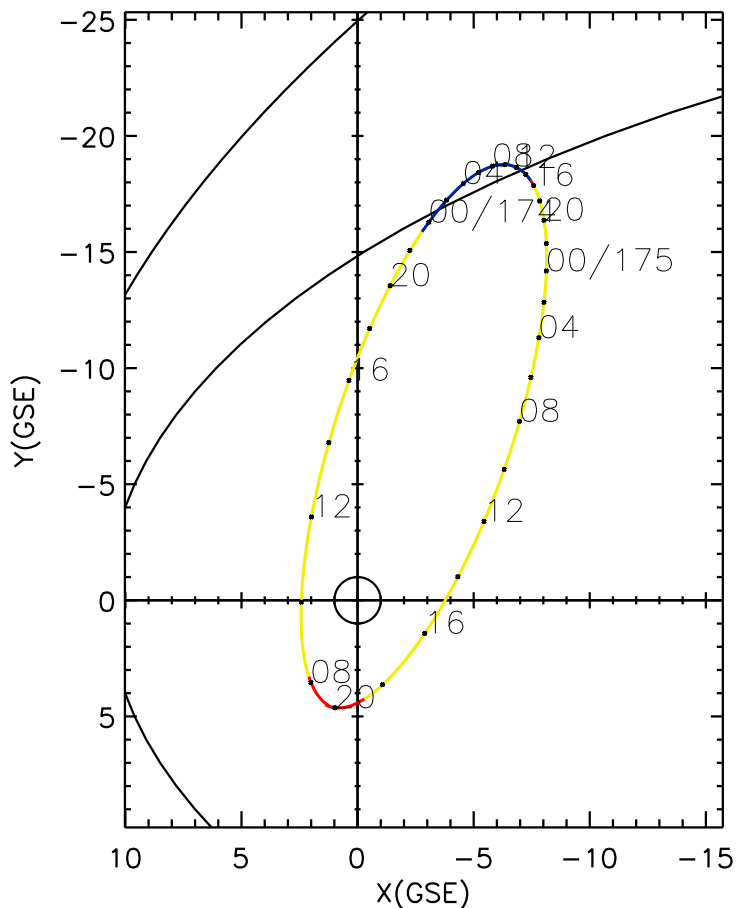

CLUSTER 2 orbit 2005 173 (06/22) 06:56 UT to 2005 175 (06/24) 20:26 UT

Fri May 22 19:19:00 2026