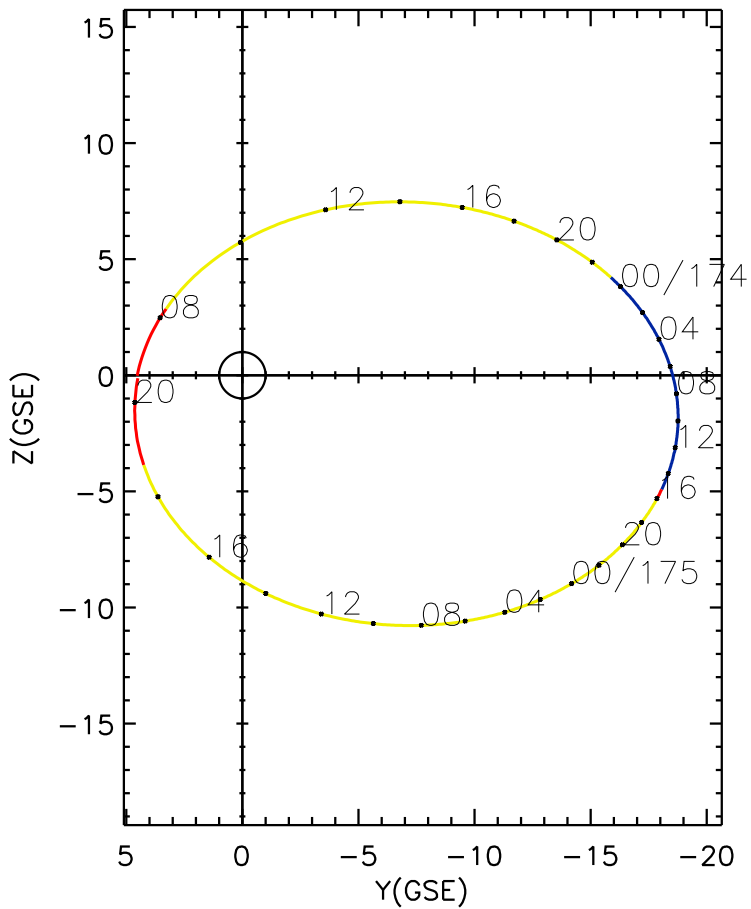

CLUSTER 2 orbit 2005 173 (06/22) 06:56 UT to 2005 175 (06/24) 20:26 UT

Fri May 22 19:19:00 2026