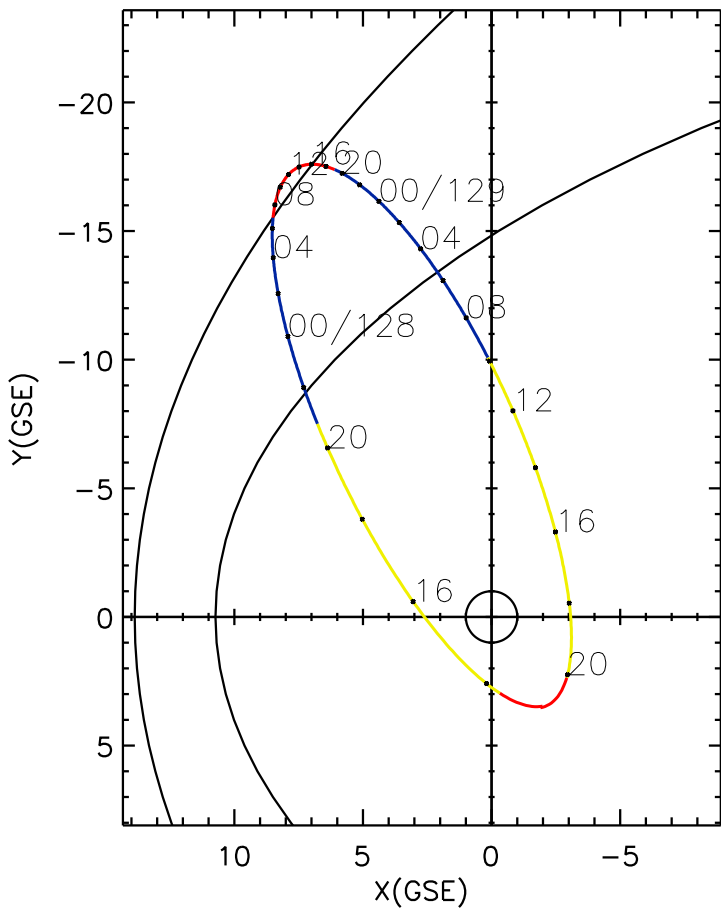

CLUSTER 2 orbit 2005 127 (05/07) 12:31 UT to 2005 129 (05/09) 21:31 UT

Thu May 28 19:18:44 2026