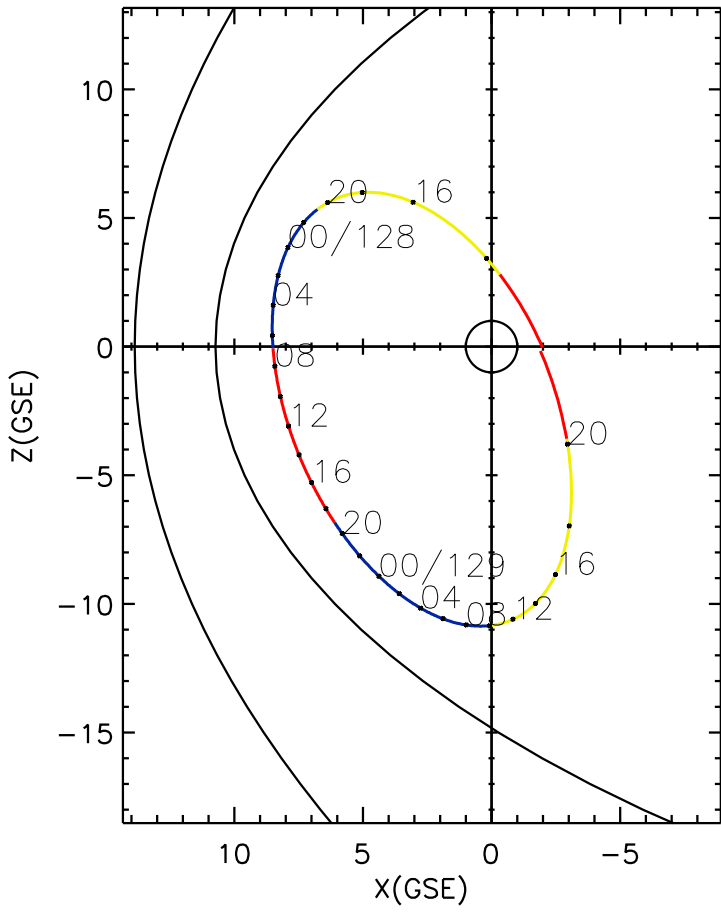

CLUSTER 2 orbit 2005 127 (05/07) 12:31 UT to 2005 129 (05/09) 21:31 UT

Thu May 28 19:18:44 2026