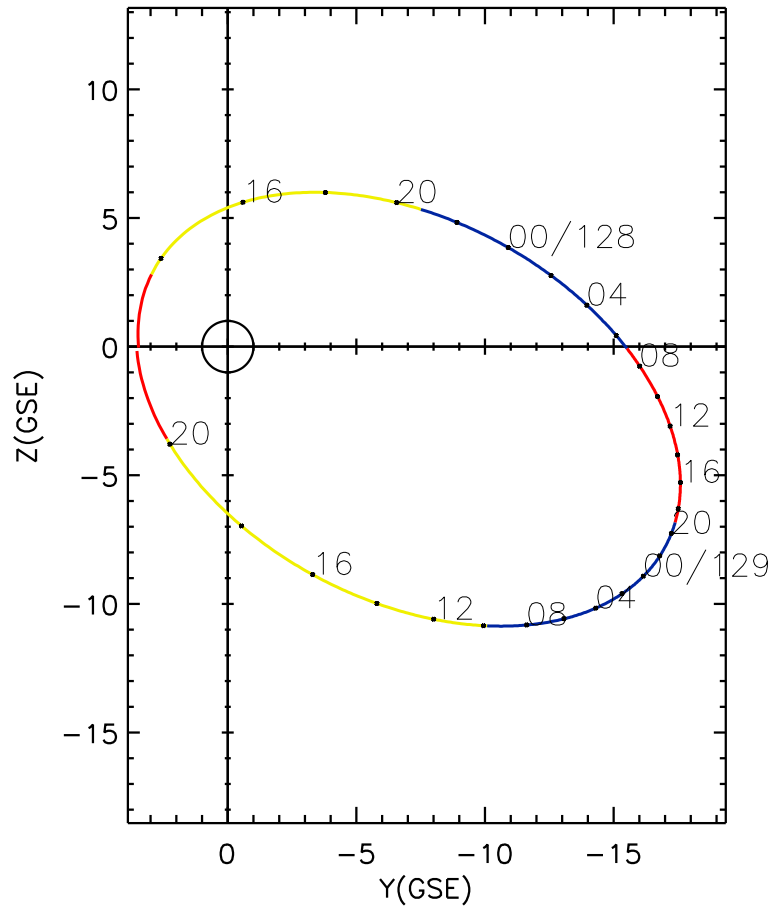

CLUSTER 2 orbit 2005 127 (05/07) 12:31 UT to 2005 129 (05/09) 21:31 UT

Thu May 28 19:18:44 2026