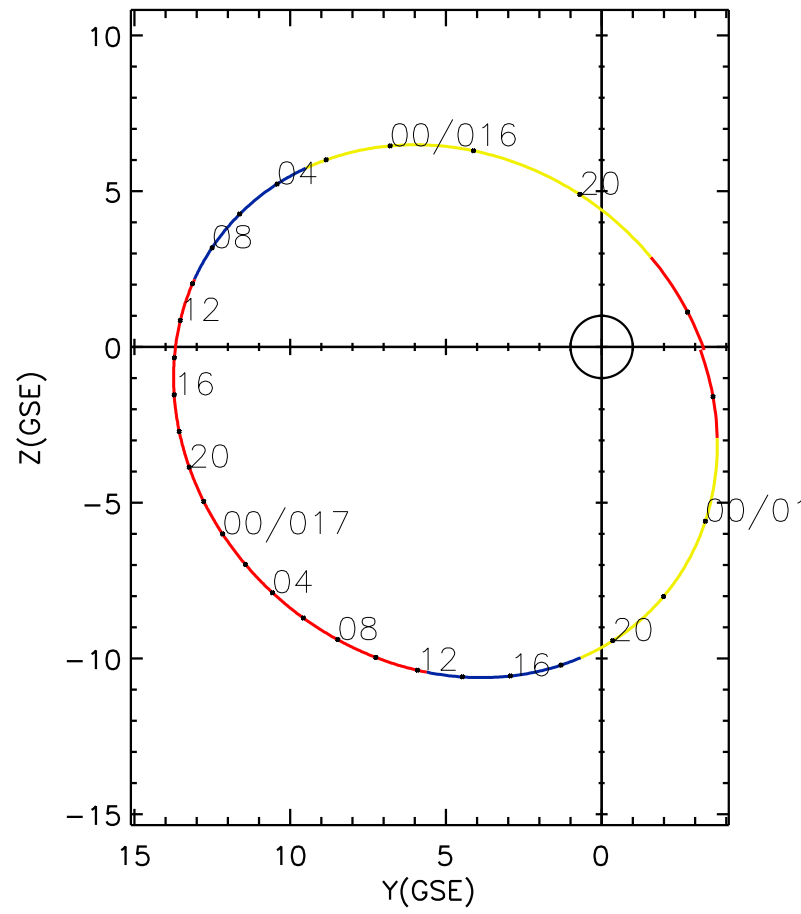

CLUSTER 2 orbit 2005 015 (01/15) 17:31 UT to 2005 018 (01/18) 02:36 UT

Sat May 23 19:18:19 2026