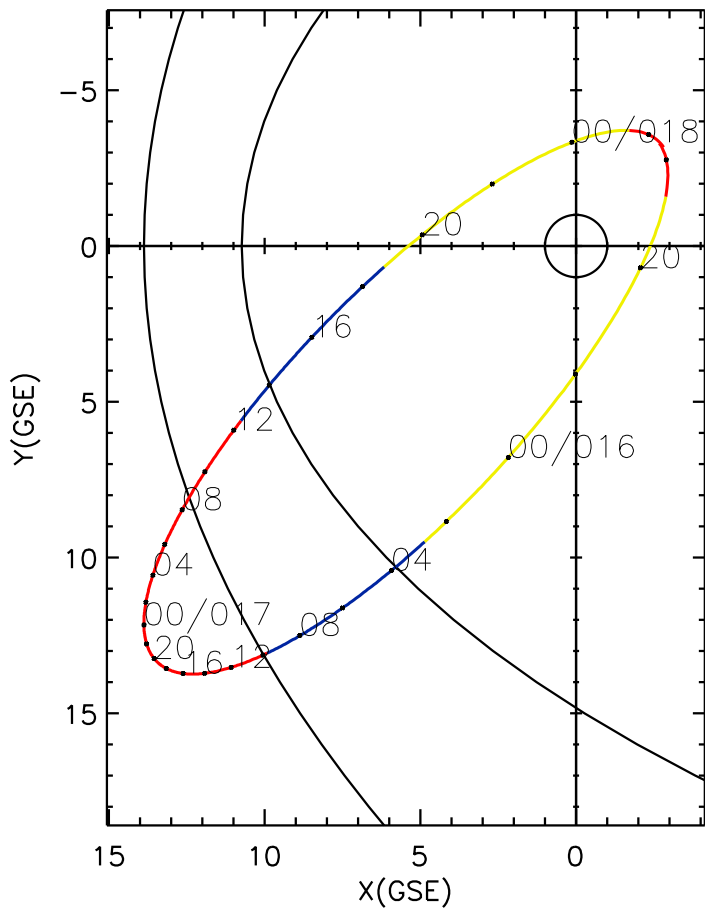

CLUSTER 2 orbit 2005 015 (01/15) 17:31 UT to 2005 018 (01/18) 02:36 UT

Sat May 23 19:18:19 2026