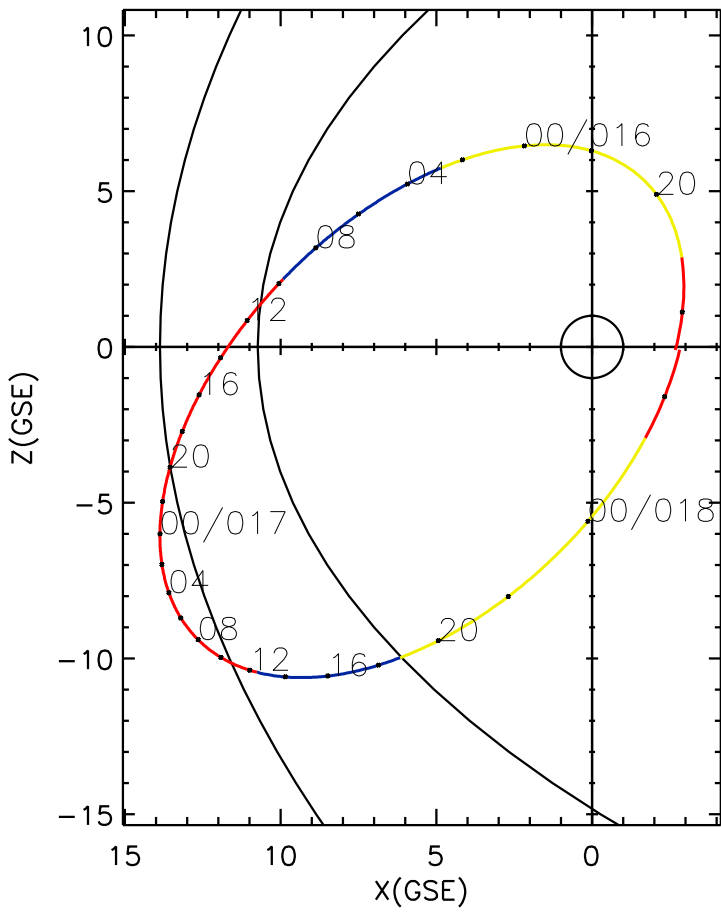

CLUSTER 2 orbit 2005 015 (01/15) 17:31 UT to 2005 018 (01/18) 02:36 UT

Sat May 23 19:18:19 2026