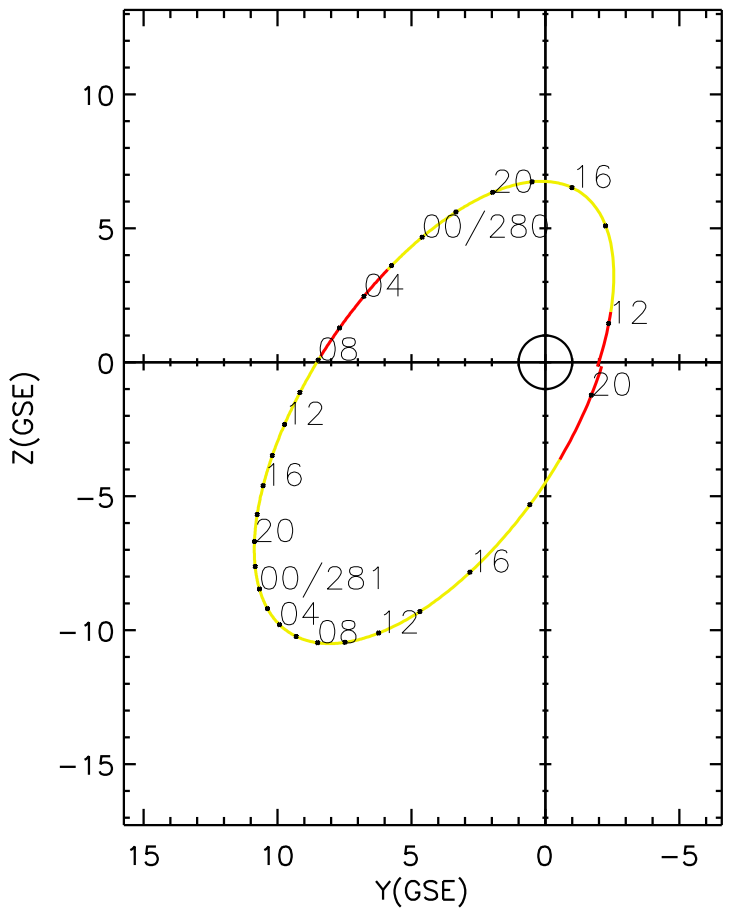

CLUSTER 2 orbit 2004 279 (10/05) 11:21 UT to 2004 281 (10/07) 20:26 UT

Sun Jul 5 19:17:45 2026