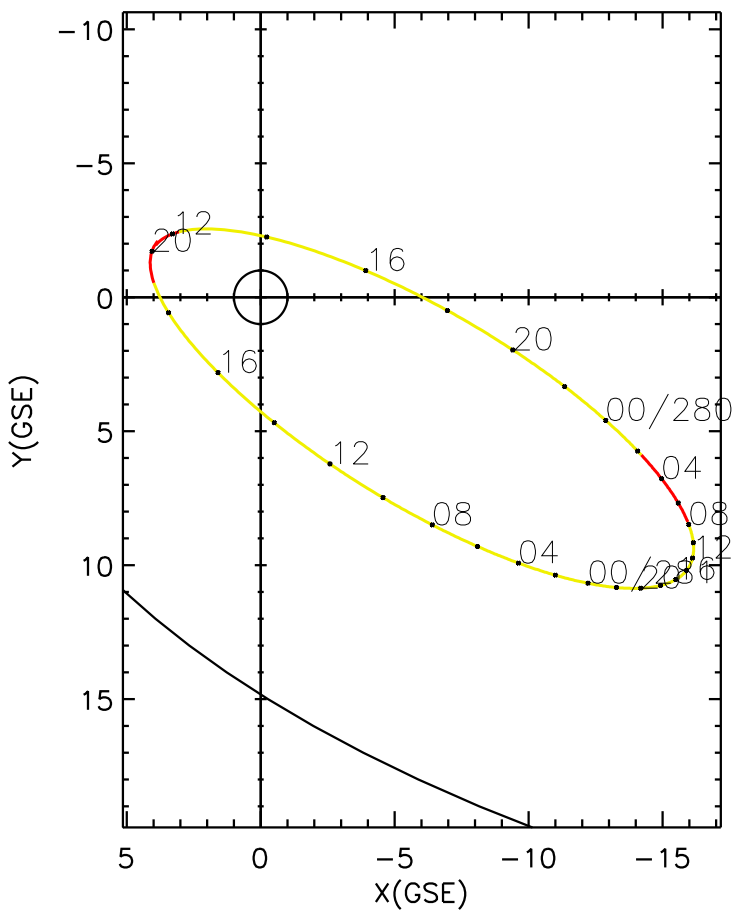

CLUSTER 2 orbit 2004 279 (10/05) 11:21 UT to 2004 281 (10/07) 20:26 UT

Sun Jul 5 19:17:45 2026