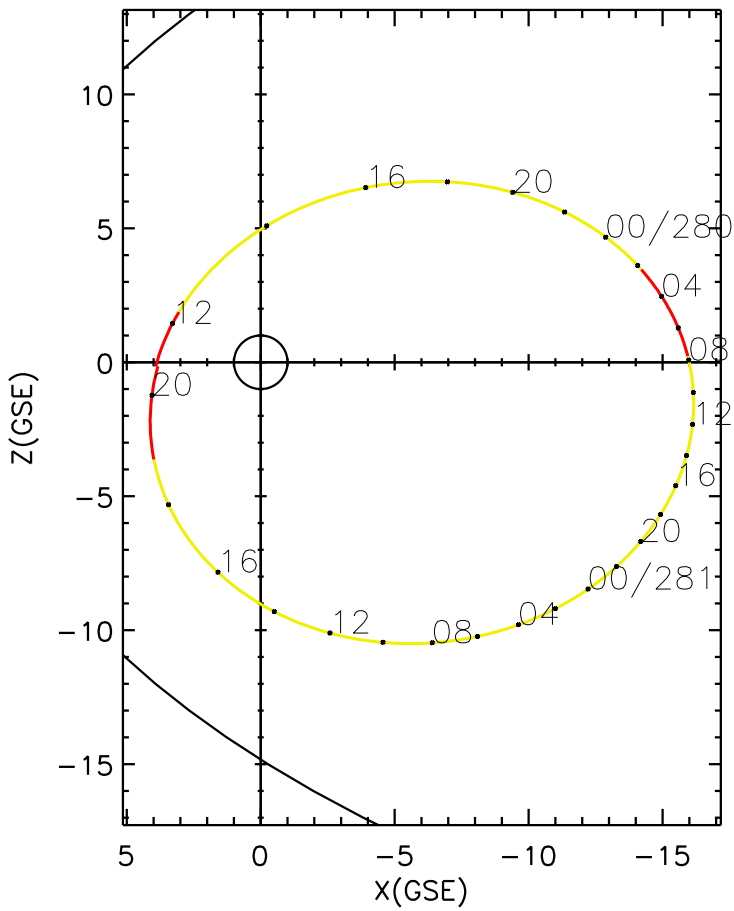

CLUSTER 2 orbit 2004 279 (10/05) 11:21 UT to 2004 281 (10/07) 20:26 UT

Sun Jul 5 19:17:45 2026