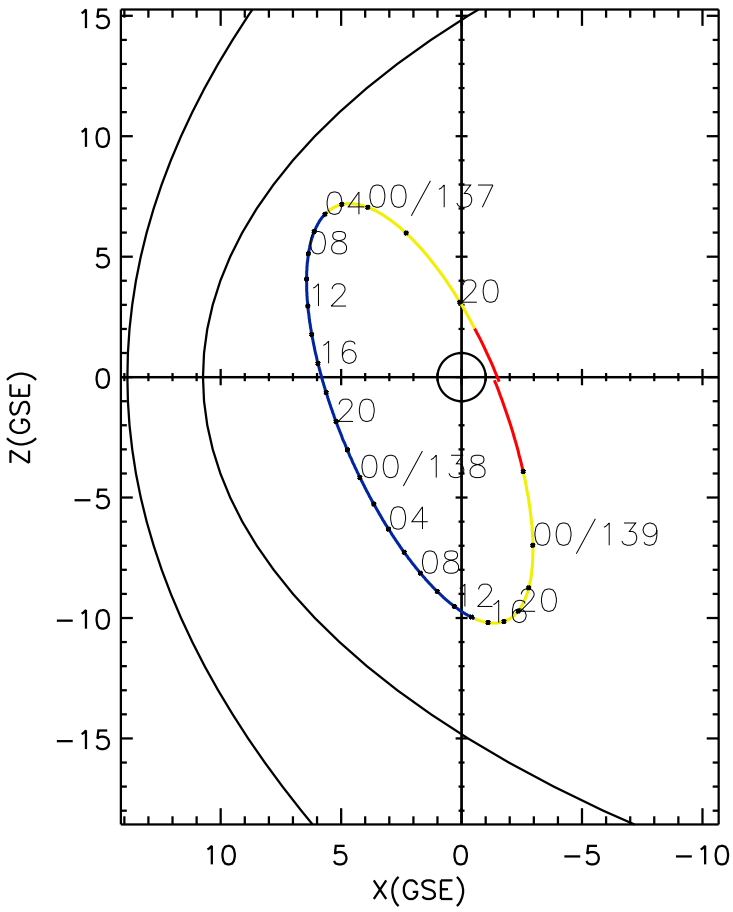

CLUSTER 2 orbit 2004 136 (05/15) 18:35 UT to 2004 139 (05/18) 03:40 UT

Mon May 10 20:09:03 2004