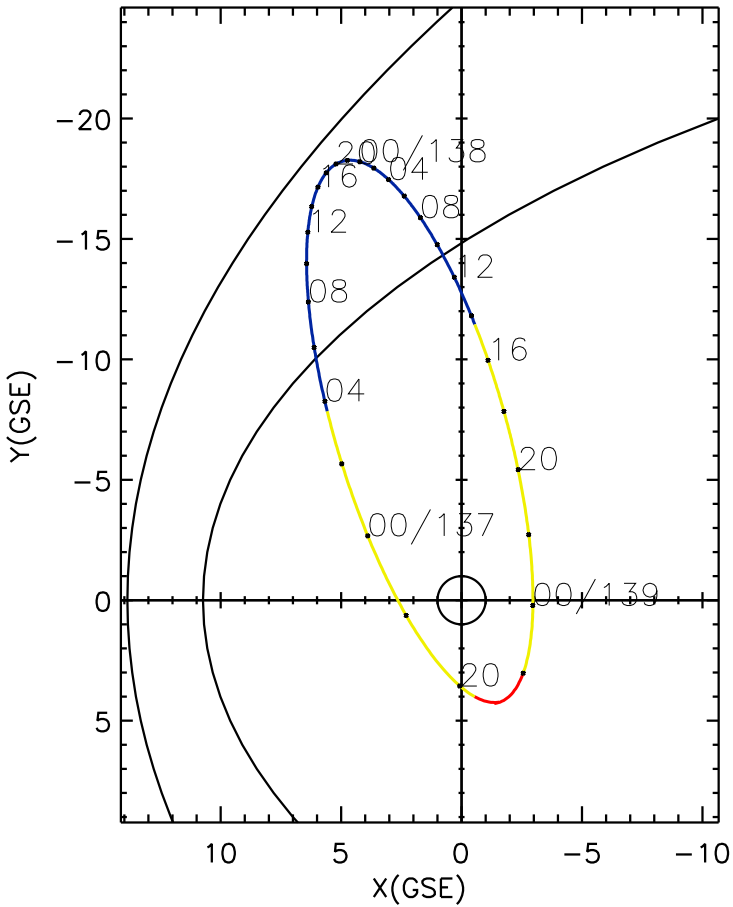

CLUSTER 2 orbit 2004 136 (05/15) 18:35 UT to 2004 139 (05/18) 03:40 UT

Mon May 10 20:09:03 2004