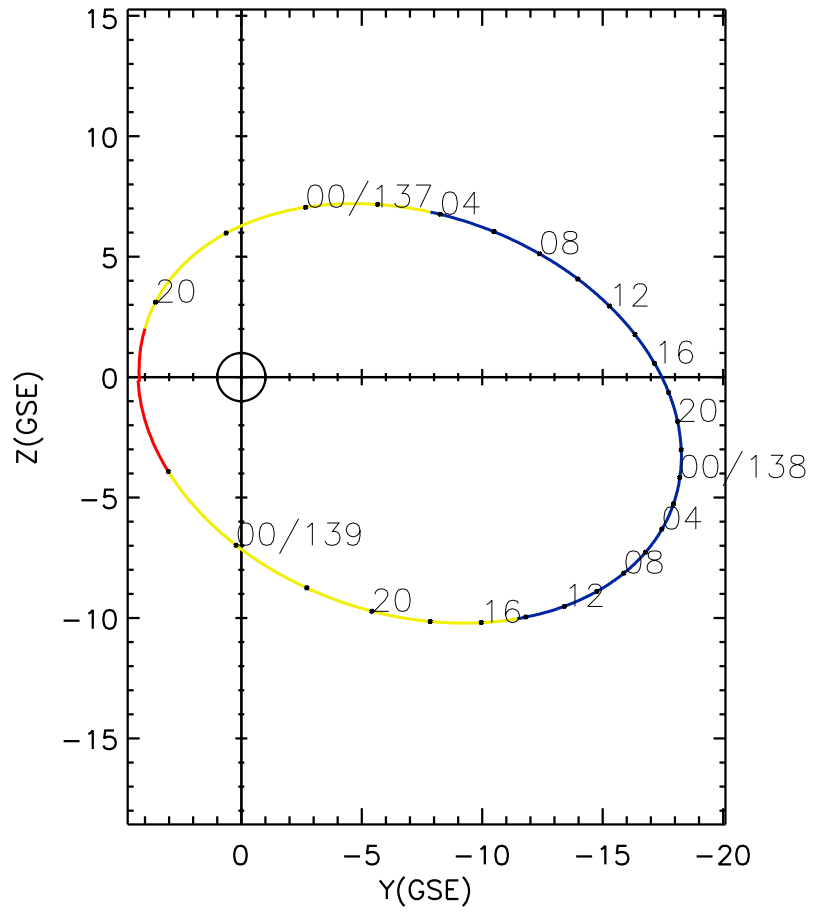

CLUSTER 2 orbit 2004 136 (05/15) 18:35 UT to 2004 139 (05/18) 03:40 UT

Mon May 10 20:09:03 2004