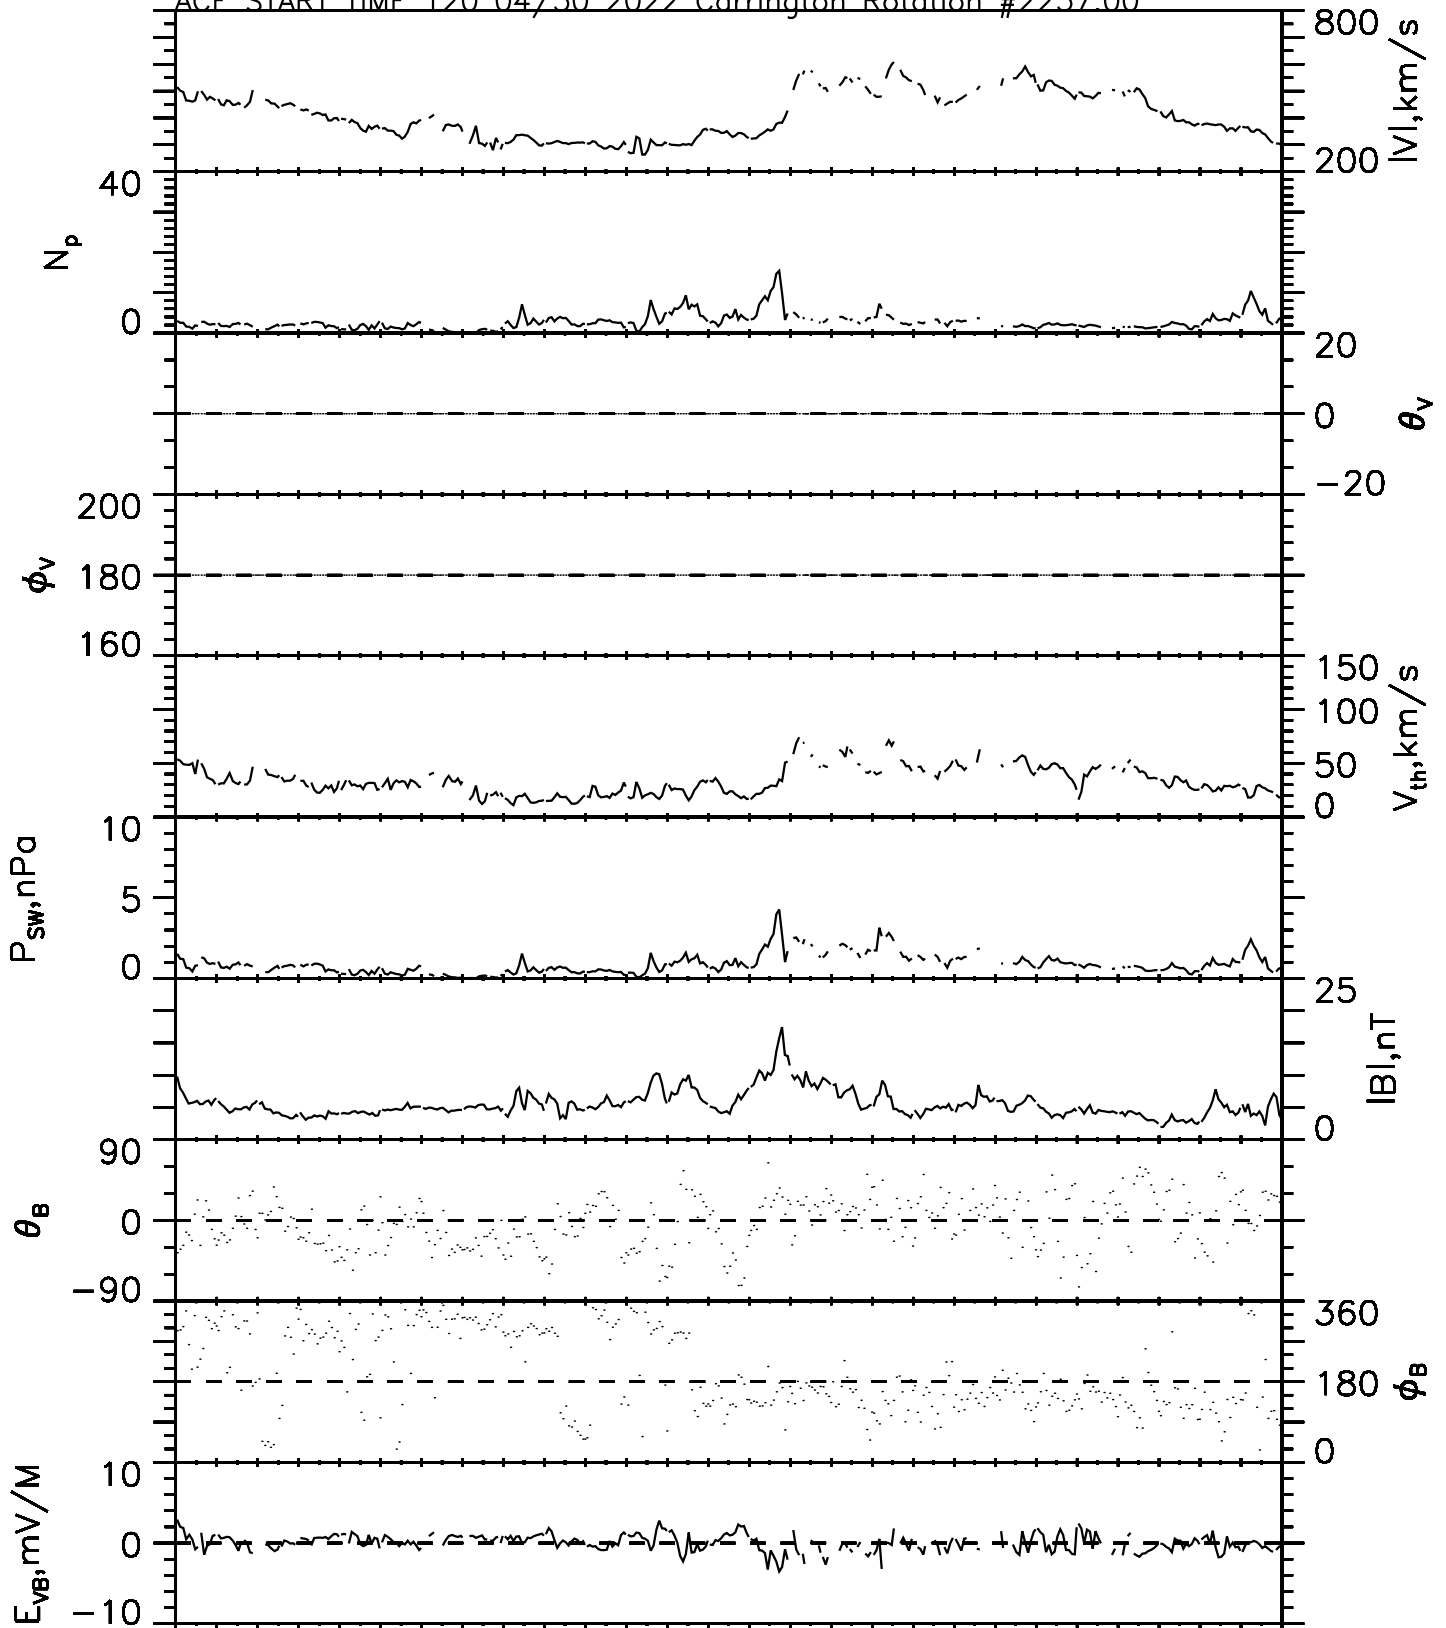

ACE DATA

ACE START TIME 120 04/30 2022 Carrington Rotation #2257.00

| | | | | | | | | | | | | | | | | | | | | | | | | | | | | |
|-----|-----|-----|-----|-----|-----|-----|-----|-----|-----|-----|-----|-----|-----|-----|----|----|----|----|----|----|----|----|----|----|----|----|----|----|
| DAY | 1 | 2 | 3 | 4 | 5 | 6 | 7 | 8 | 9 | 10 | 11 | 12 | 13 | 14 | 15 | 16 | 17 | 18 | 19 | 20 | 21 | 22 | 23 | 24 | 25 | 26 | 27 | 28 |
| DOM | 30 | 02 | 04 | 06 | 08 | 10 | 12 | 14 | 16 | 18 | 20 | 22 | 24 | 26 | | | | | | | | | | | | | | |
| DOY | 120 | 122 | 124 | 126 | 128 | 130 | 132 | 134 | 136 | 138 | 140 | 142 | 144 | 146 | | | | | | | | | | | | | | |