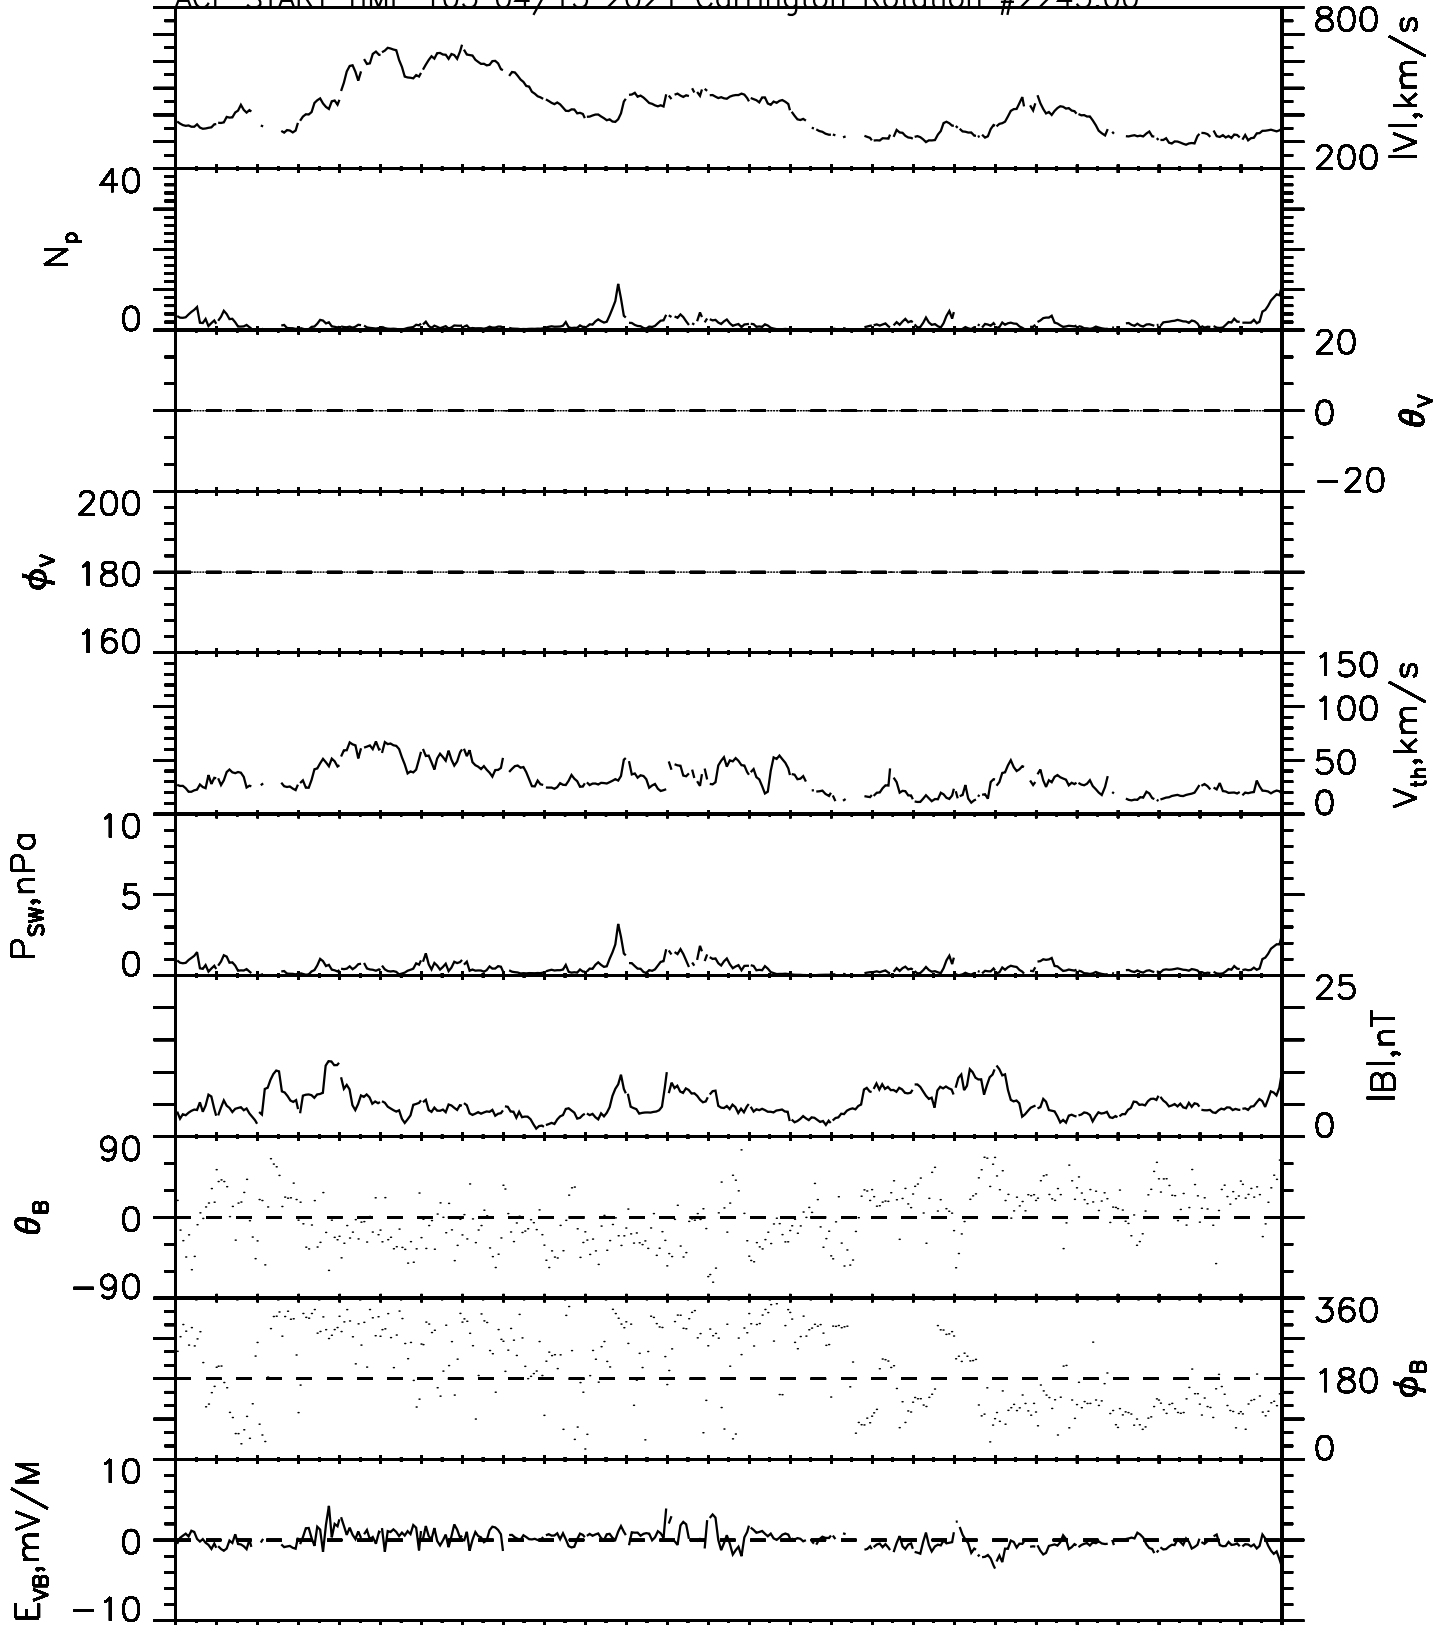

ACE DATA

ACE START TIME 103 04/13 2021 Carrington Rotation #2243.00

DAY	1	2	3	4	5	6	7	8	9	10	11	12	13	14	15	16	17	18	19	20	21	22	23	24	25	26	27	28
DOM	13	15	17	19	21	23	25	27	29	01	03	05	07	09														
DOY	103	105	107	109	111	113	115	117	119	121	123	125	127	129														