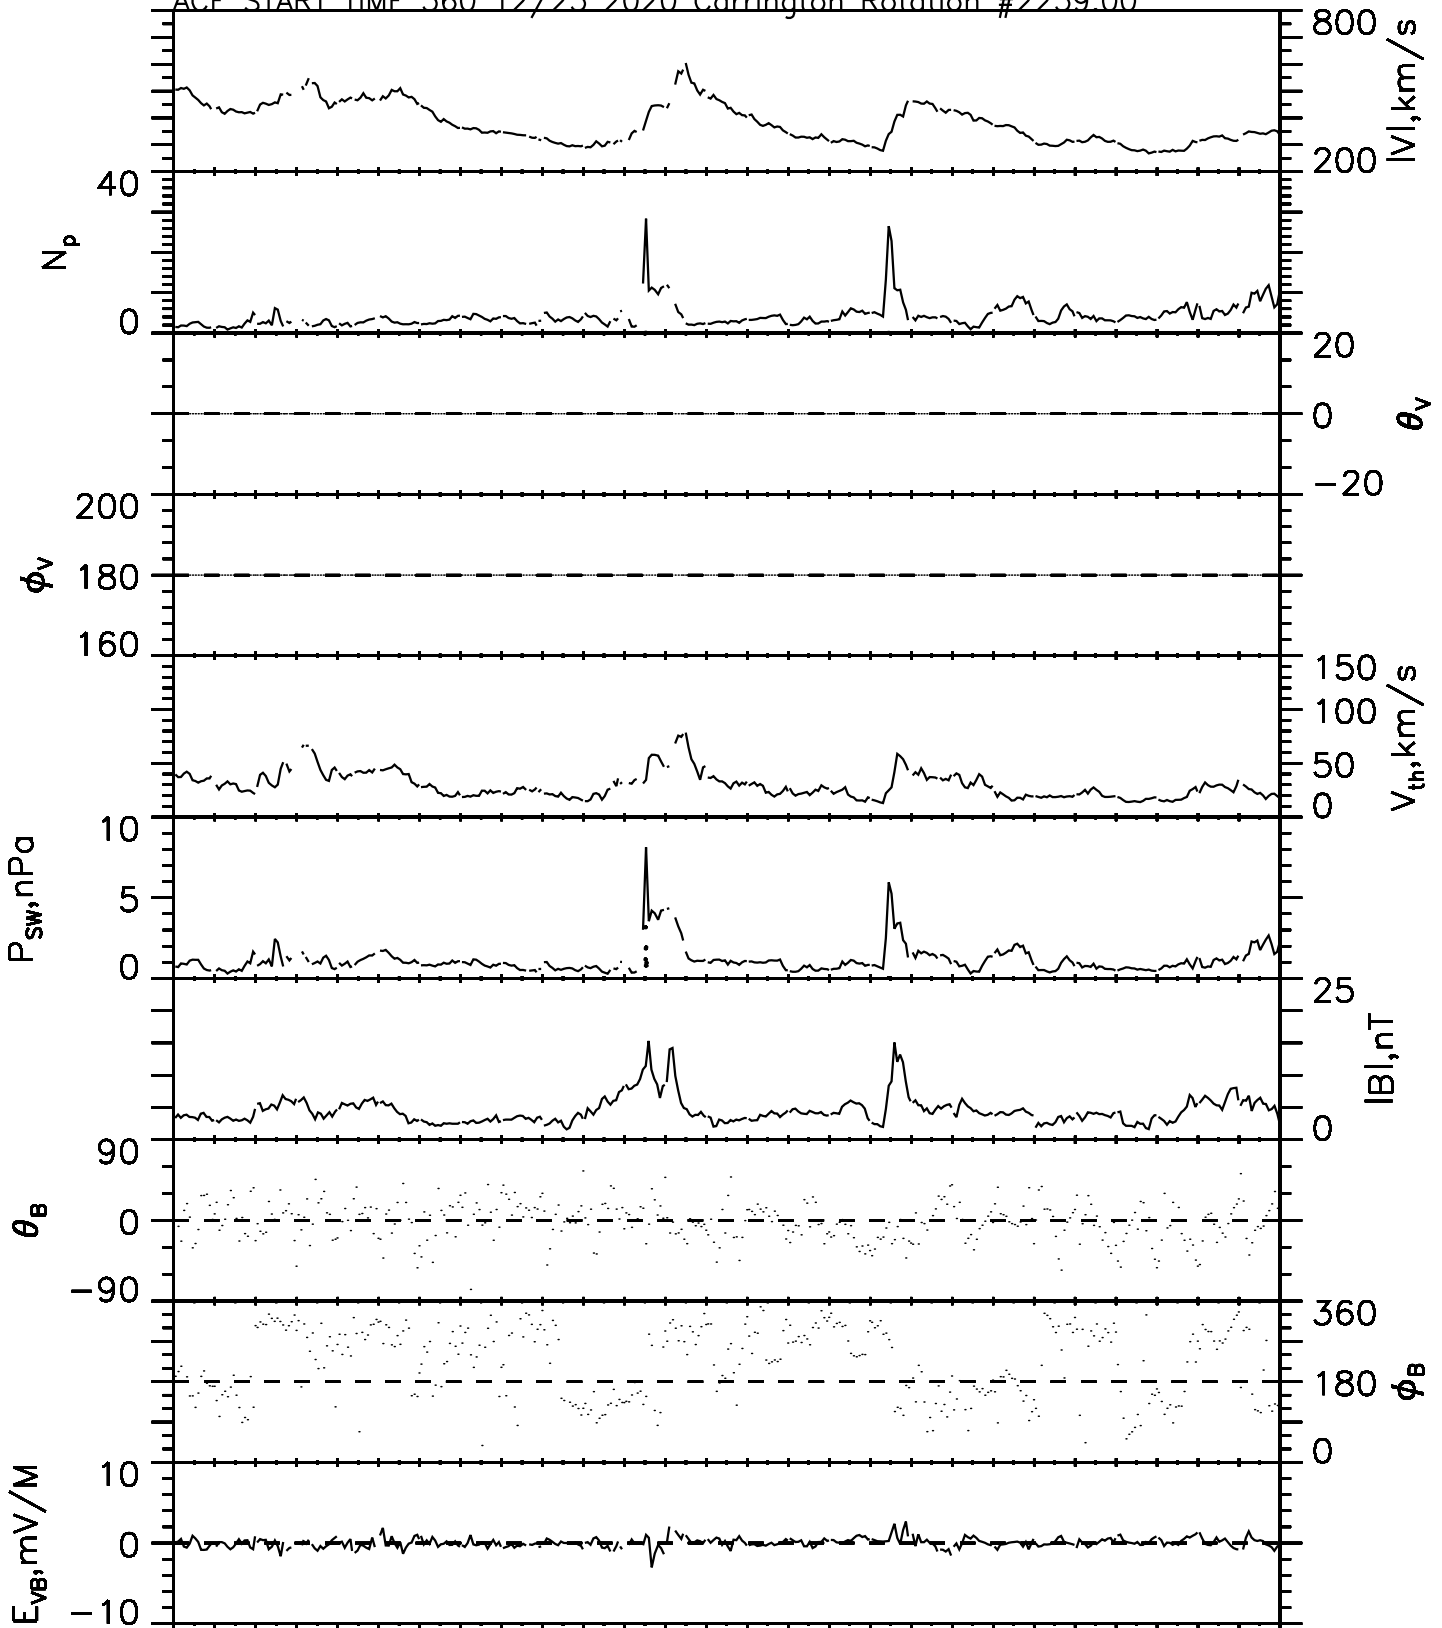

# ACE DATA

ACE START TIME 360 12/25 2020 Carrington Rotation #2239.00

DAY	1	2	3	4	5	6	7	8	9	10	11	12	13	14	15	16	17	18	19	20	21	22	23	24	25	26	27	28	
DOM	25	27	29	31	01	02	03	04	05	06	07	08	09	10	11	12	13	14	15	16	17	18	19	20	21	22	23	24	25
DOY	360	362	364	366	001	002	003	004	005	006	007	008	009	010	011	012	013	014	015	016	017	018	019	020	021	022	023	024	025