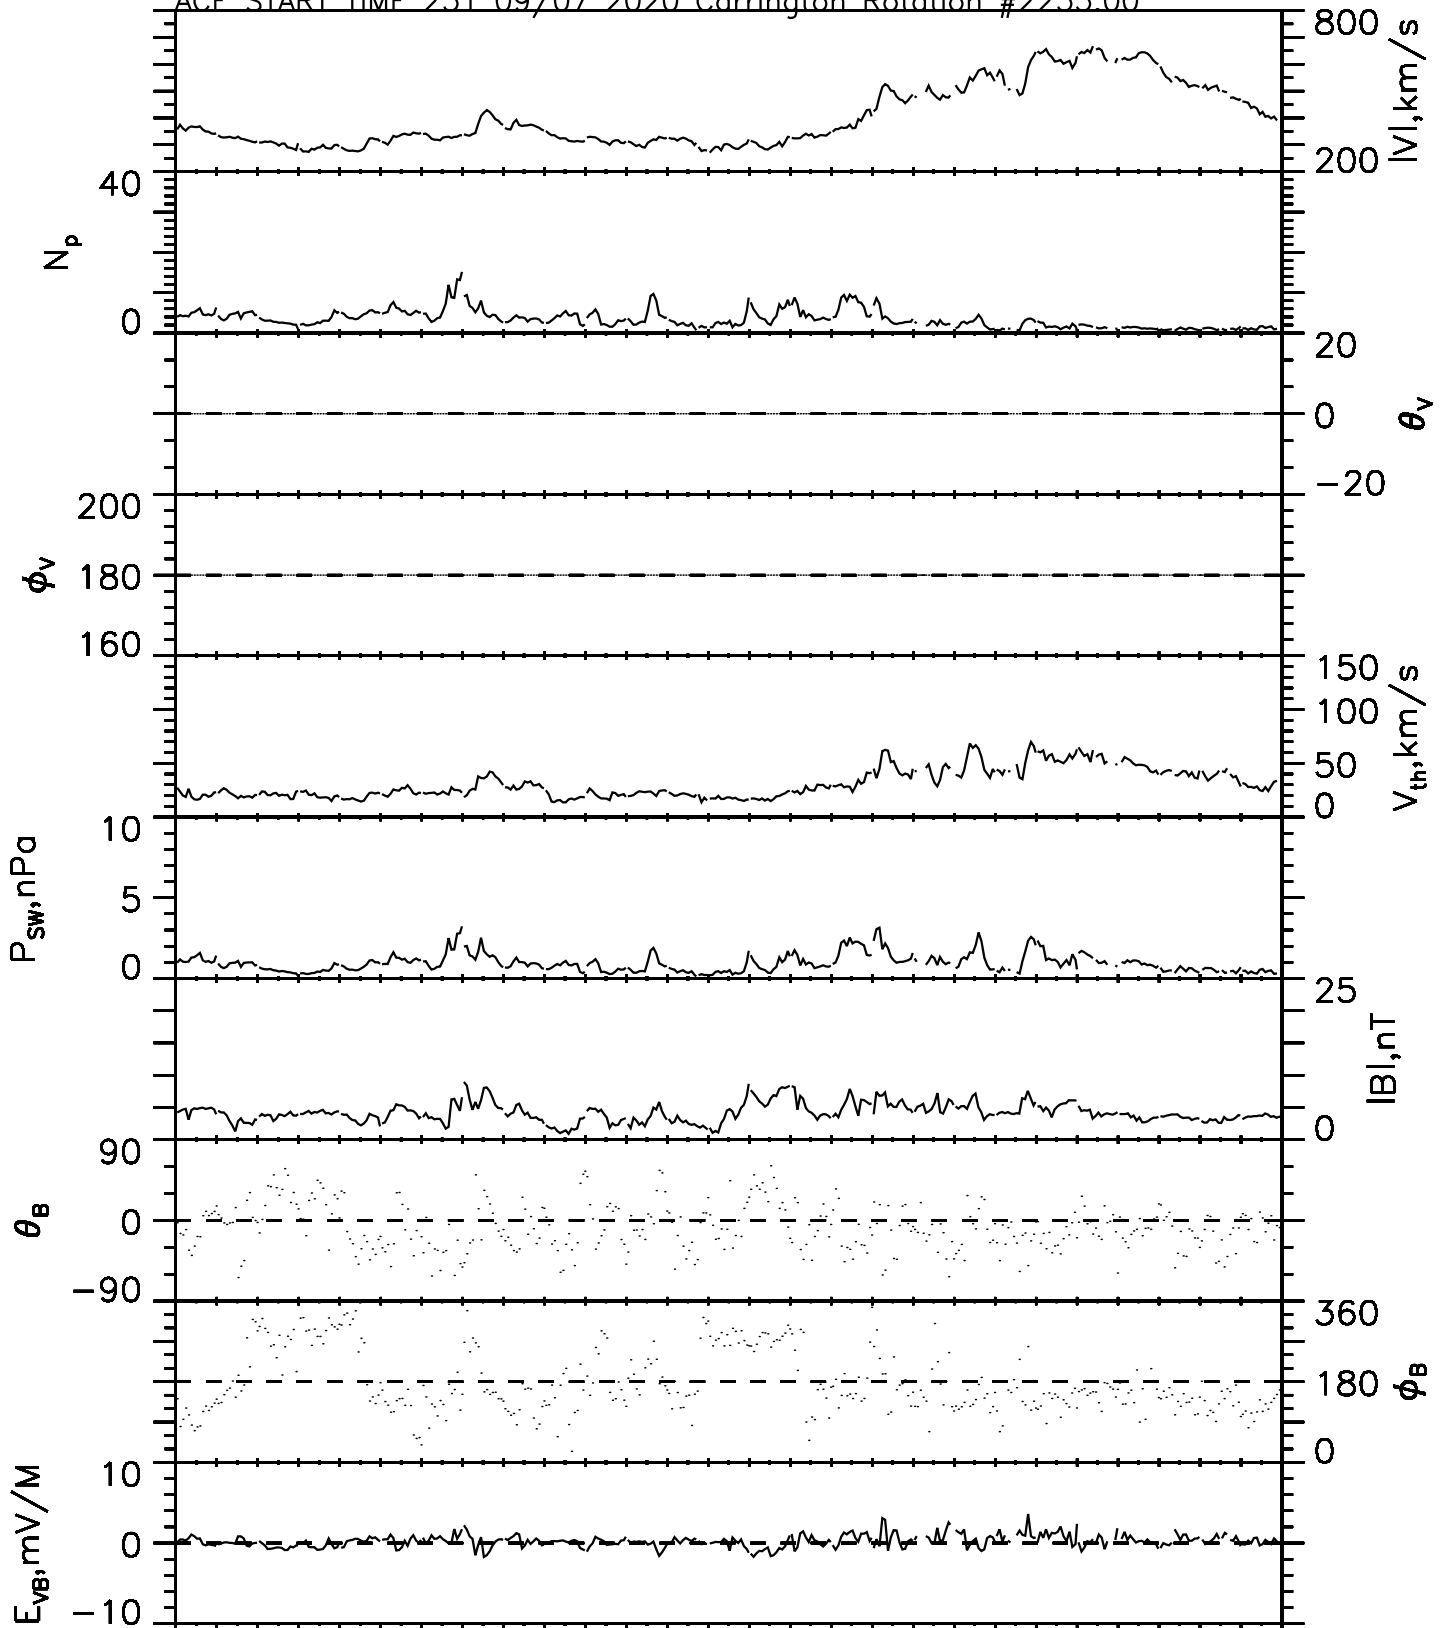

ACE DATA

ACE START TIME 251 09/07 2020 Carrington Rotation #2235.00

DAY	1	2	3	4	5	6	7	8	9	10	11	12	13	14	15	16	17	18	19	20	21	22	23	24	25	26	27	28
DOM	07	09	11	13	15	17	19	21	23	25	27	29	01	03														
DOY	251	253	255	257	259	261	263	265	267	269	271	273	275	277														