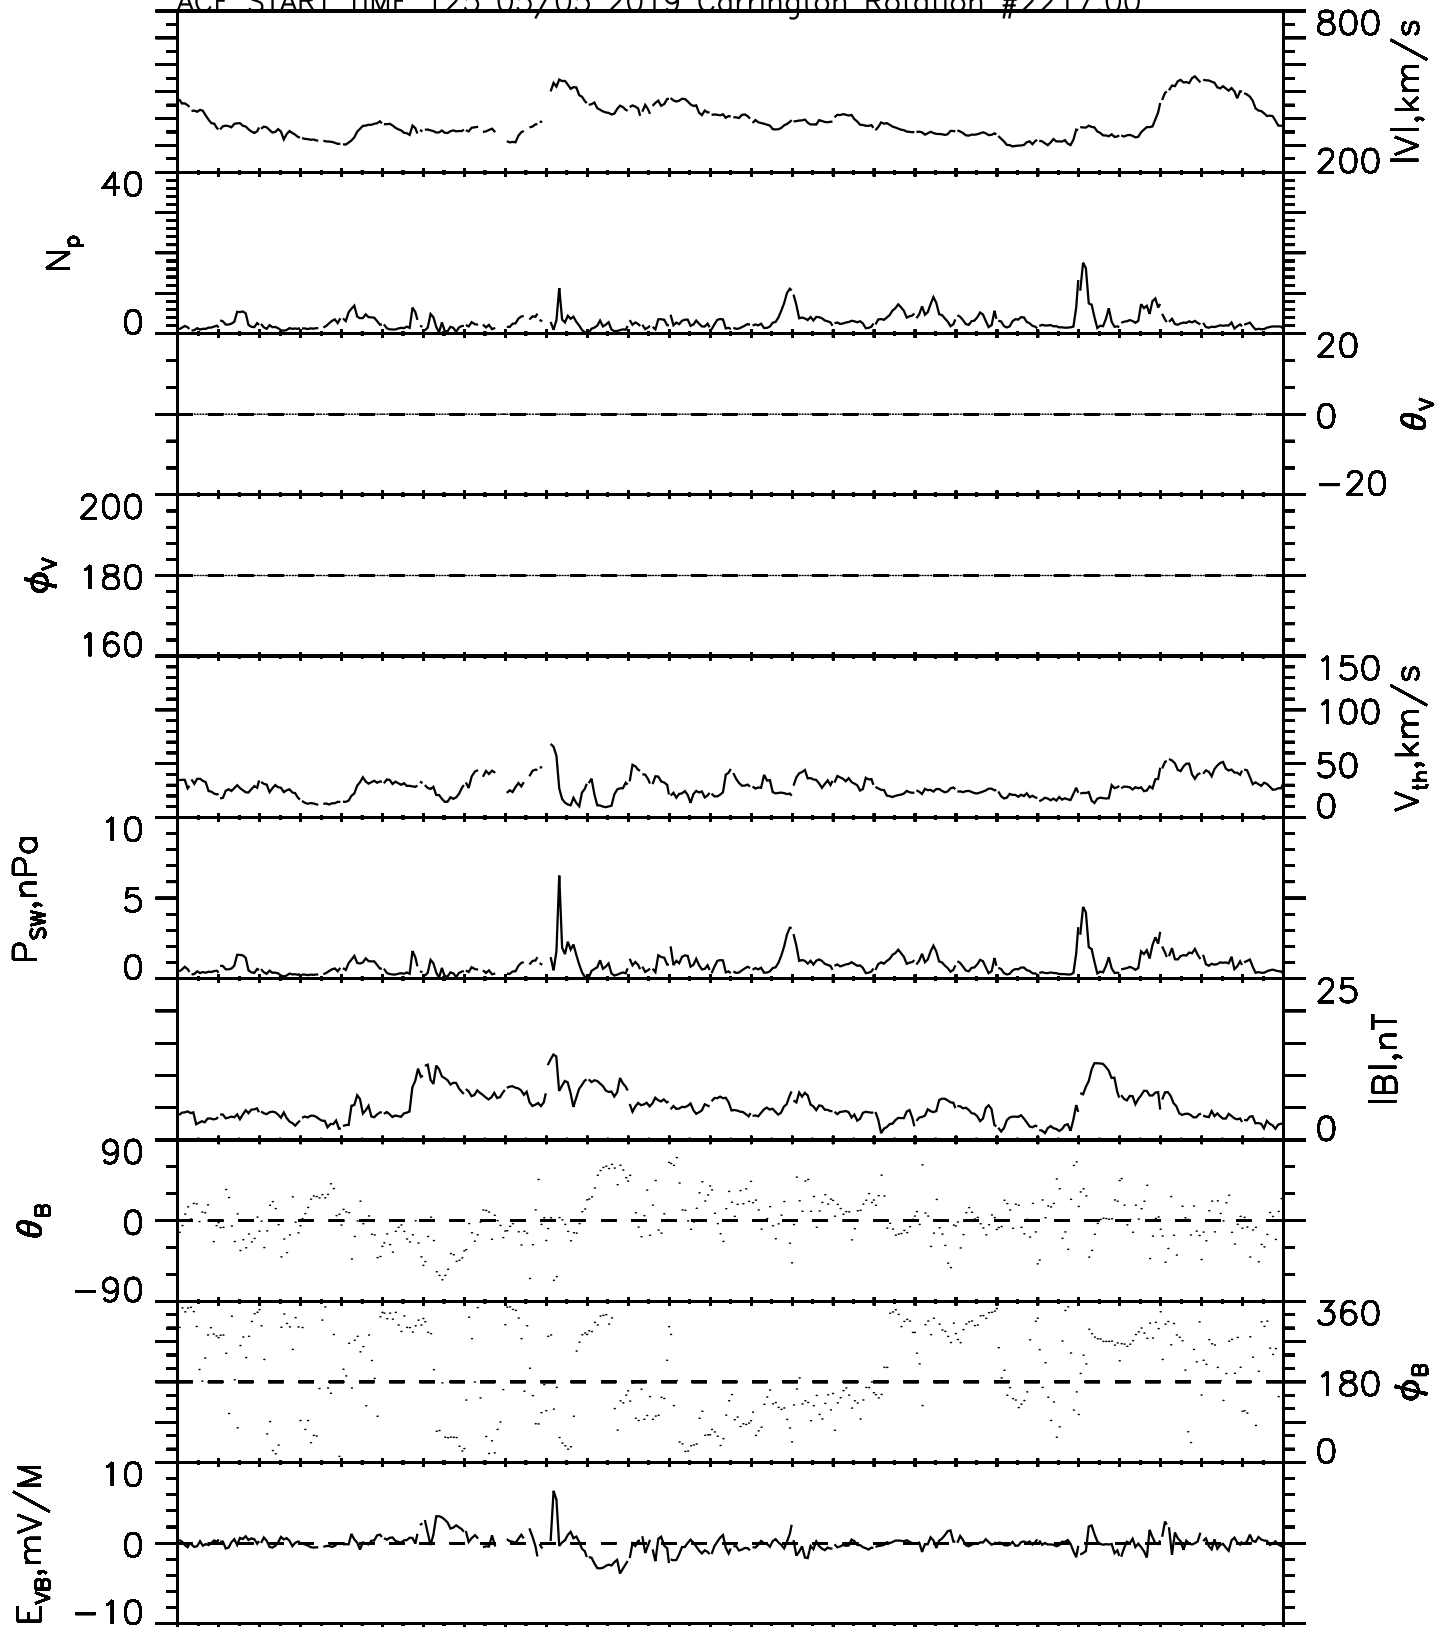

ACE DATA

ACE START TIME 125 05/05 2019 Carrington Rotation #2217.00

DAY	1	2	3	4	5	6	7	8	9	10	11	12	13	14	15	16	17	18	19	20	21	22	23	24	25	26	27	28
DOM	05	07	09	11	13	15	17	19	21	23	25	27	29	31														
DOY	125	127	129	131	133	135	137	139	141	143	145	147	149	151														