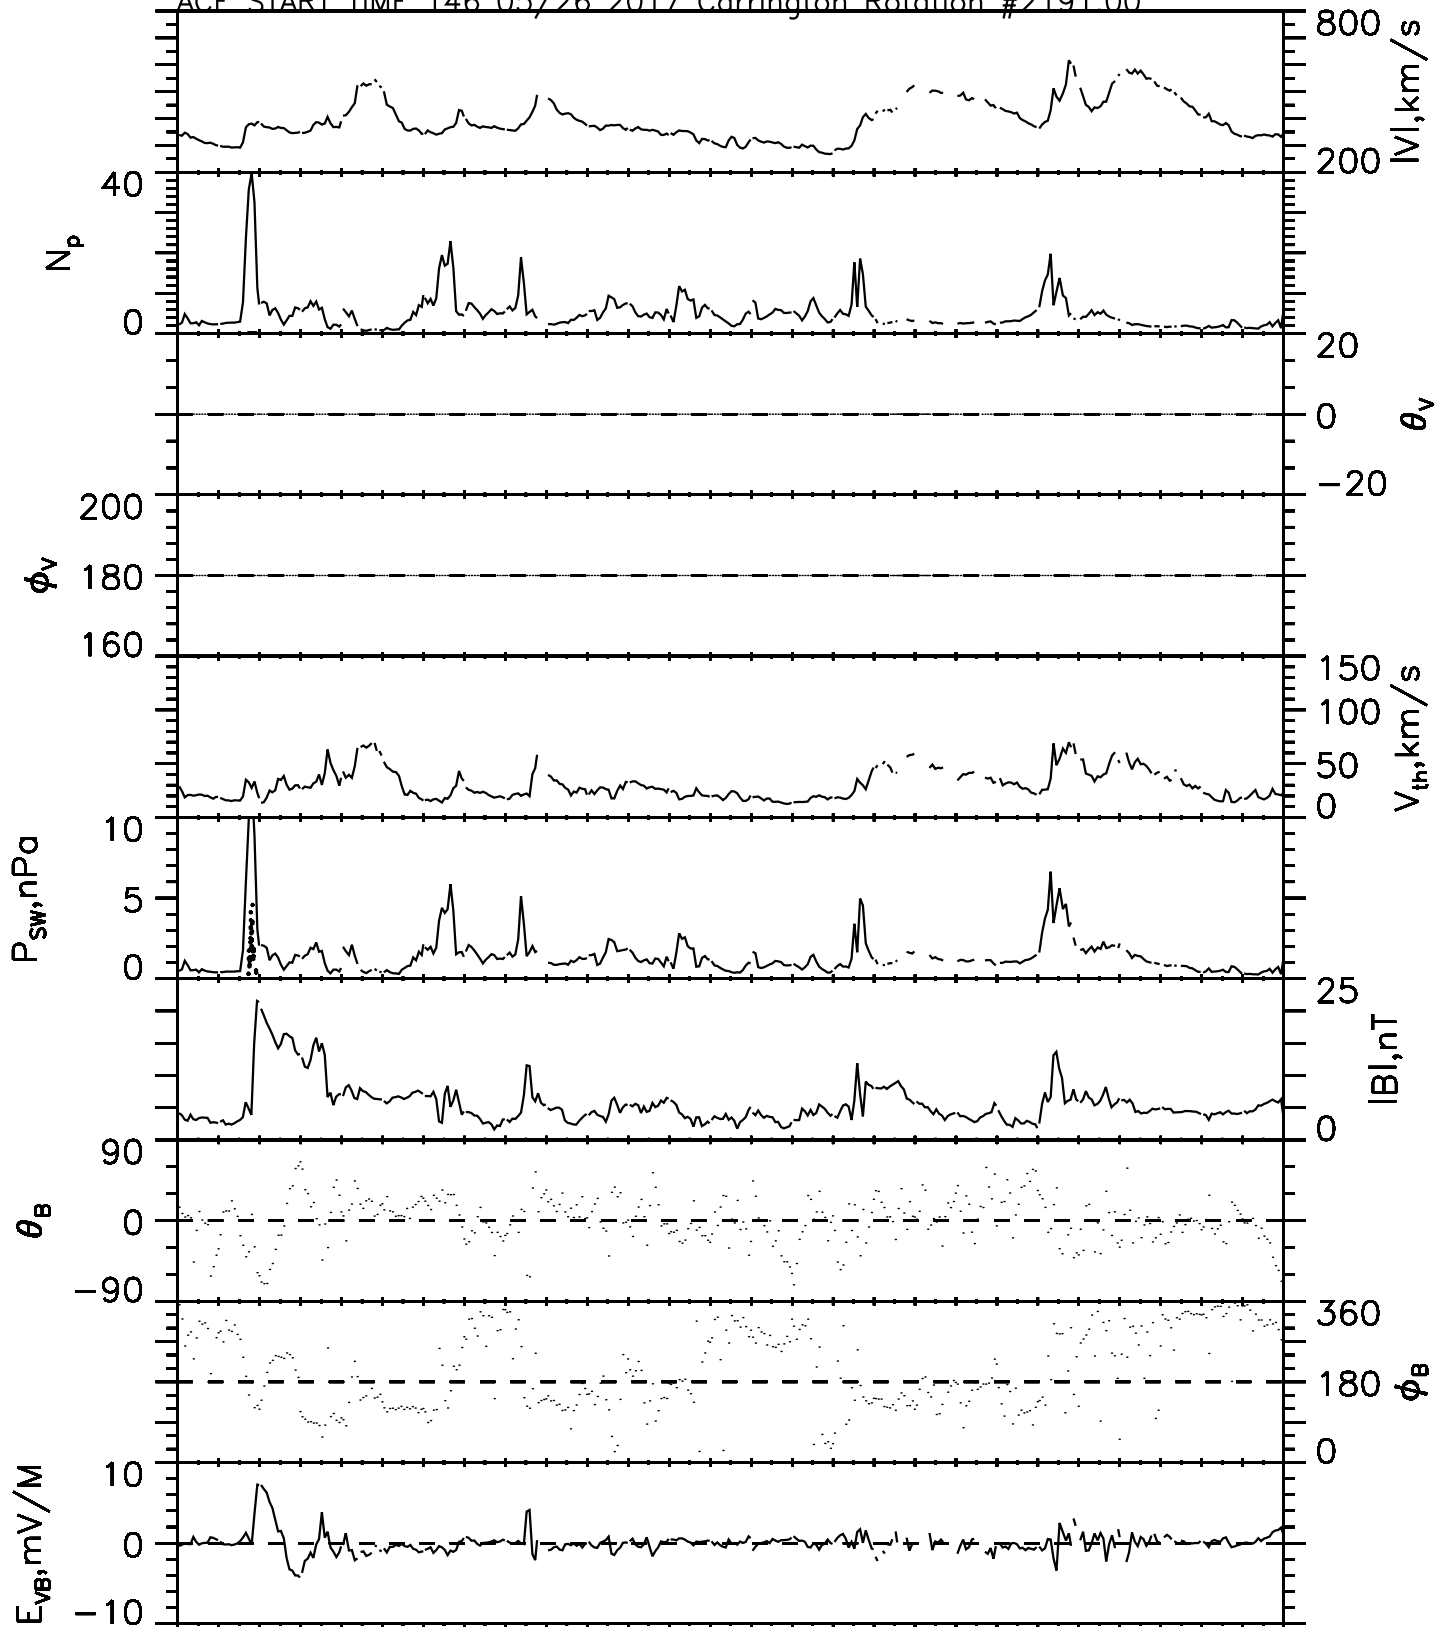

# ACE DATA

ACE START TIME 146 05/26 2017 Carrington Rotation #2191.00

DAY	1	2	3	4	5	6	7	8	9	10	11	12	13	14	15	16	17	18	19	20	21	22	23	24	25	26	27	28
DOM	26	28	30	01	03	05	07	09	11	13	15	17	19	21														
DOY	146	148	150	152	154	156	158	160	162	164	166	168	170	172														