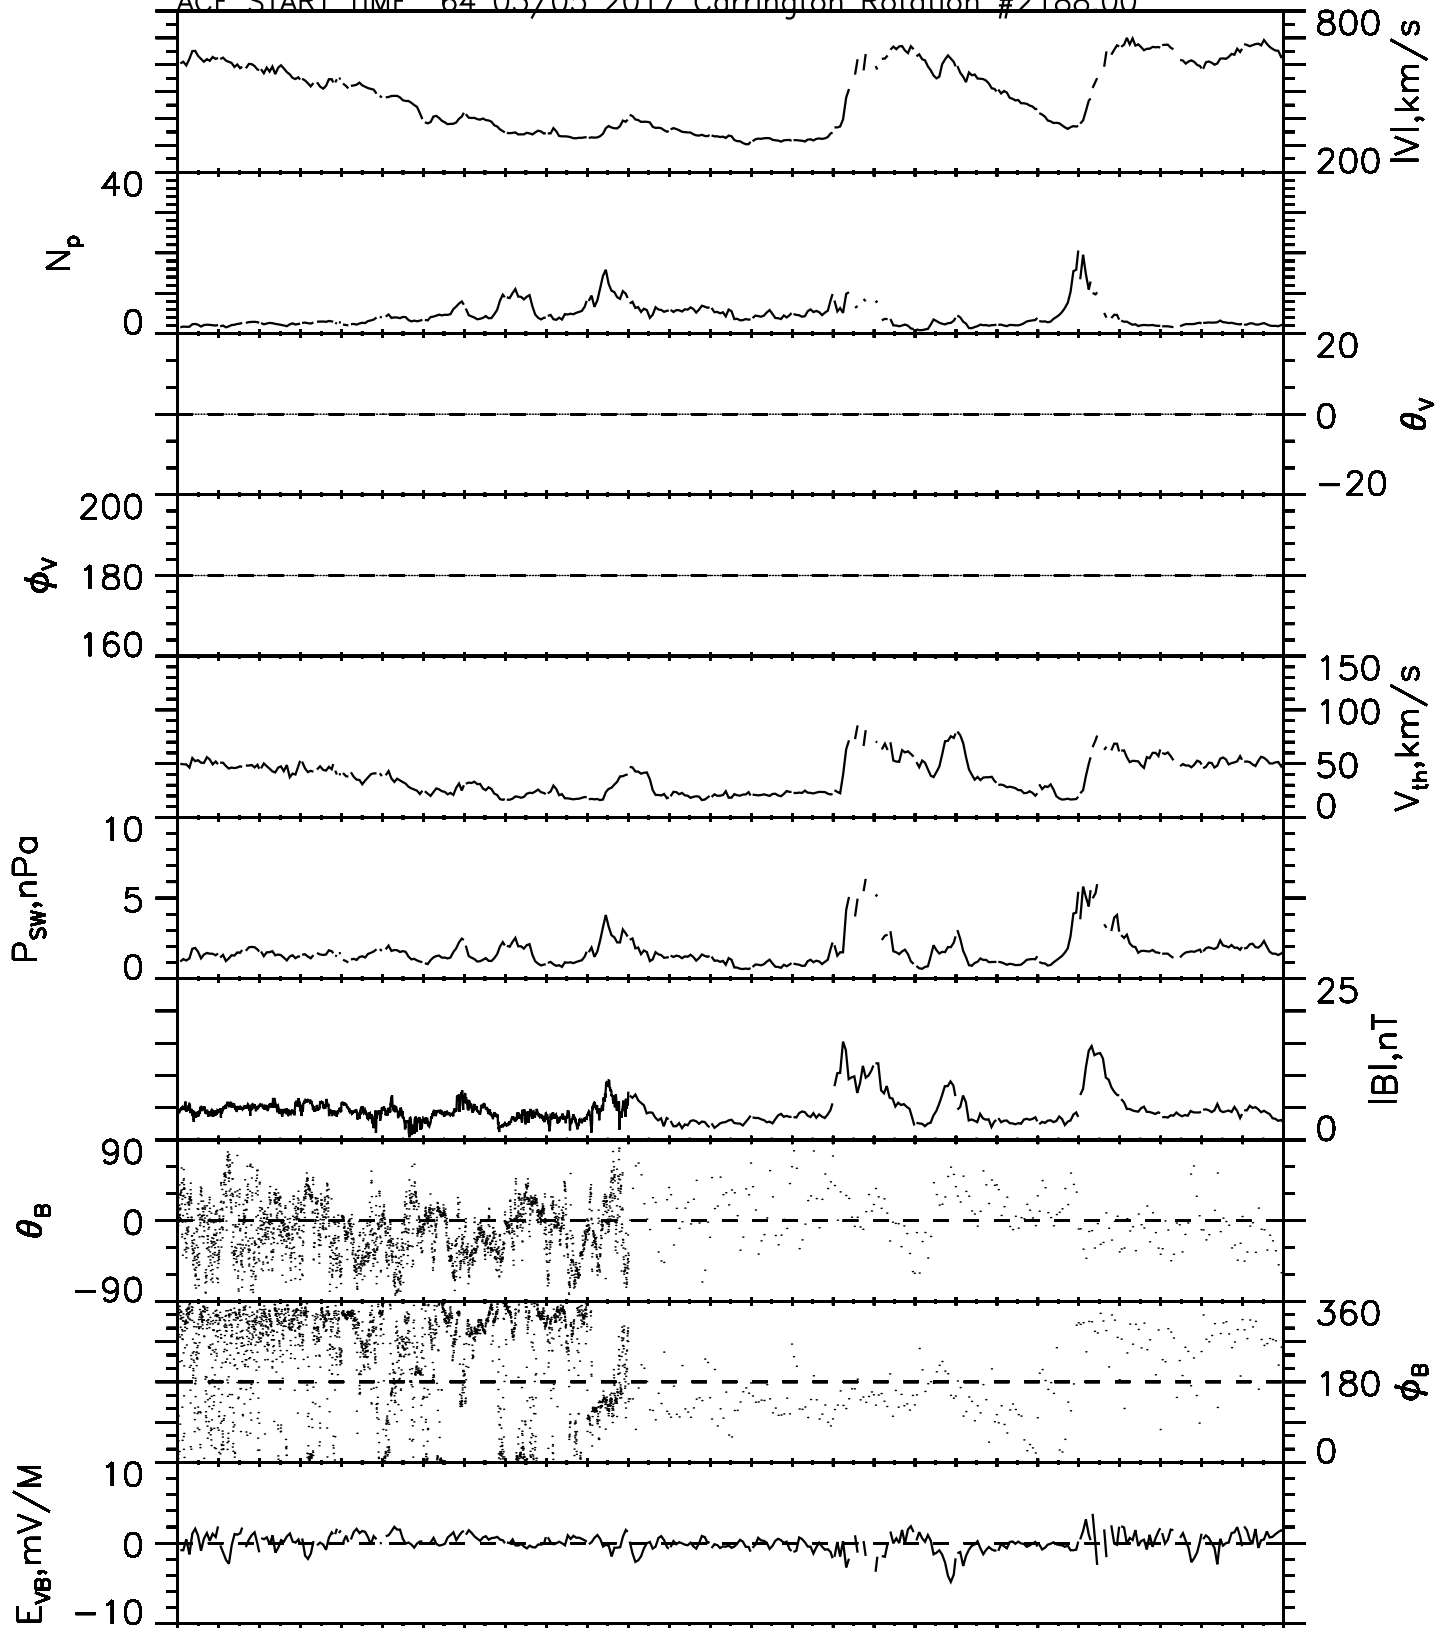

ACE DATA

ACE START TIME 64 03/05 2017 Carrington Rotation #2188.00

DAY	1	2	3	4	5	6	7	8	9	10	11	12	13	14	15	16	17	18	19	20	21	22	23	24	25	26	27	28
DOM	05	07	09	11	13	15	17	19	21	23	25	27	29	31														
DOY	064	066	068	070	072	074	076	078	080	082	084	086	088	090														