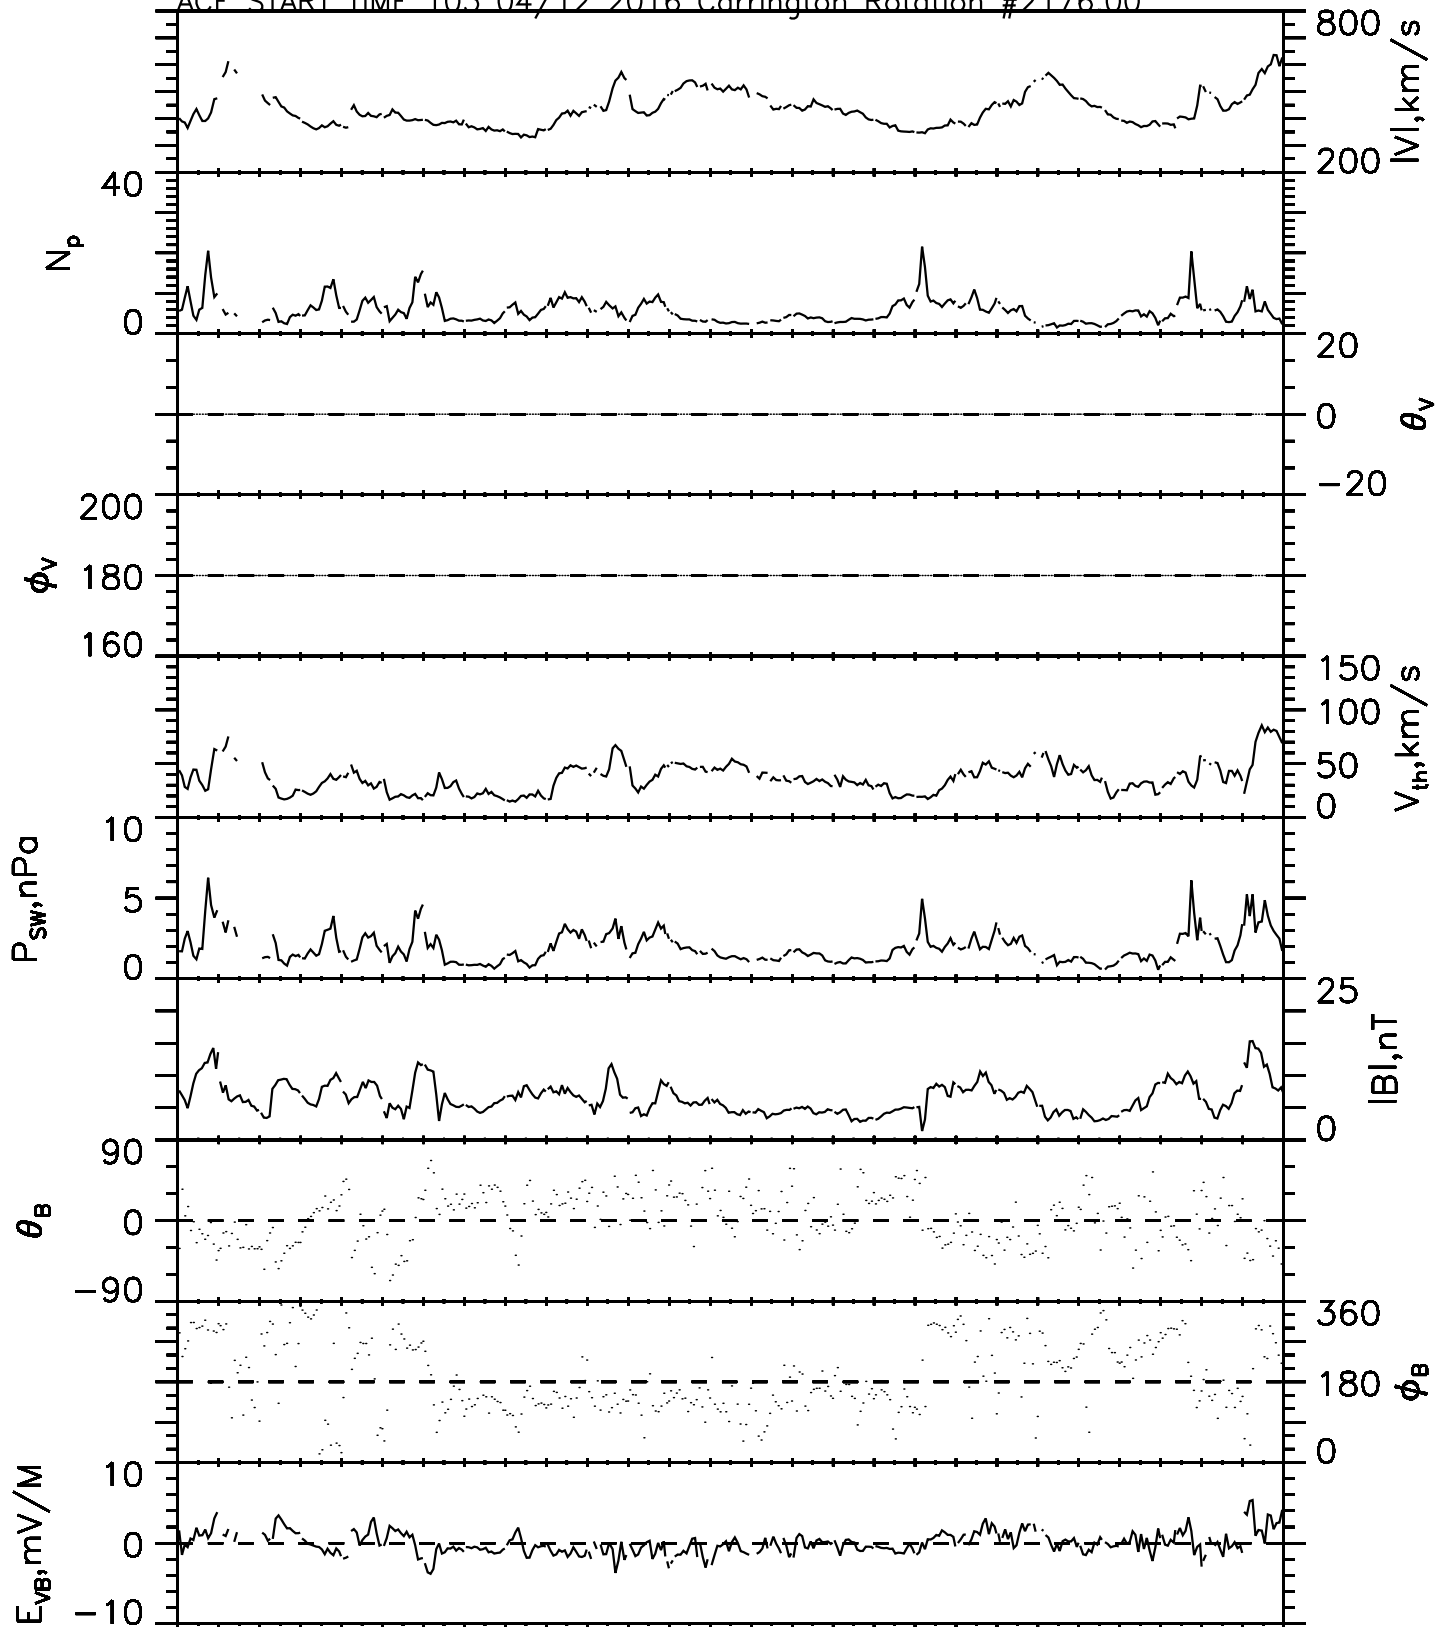

ACE DATA

ACE START TIME 103 04/12 2016 Carrington Rotation #2176.00

DAY	1	2	3	4	5	6	7	8	9	10	11	12	13	14	15	16	17	18	19	20	21	22	23	24	25	26	27	28
DOM	12	14	16	18	20	22	24	26	28	30	02	04	06	08														
DOY	103	105	107	109	111	113	115	117	119	121	123	125	127	129														