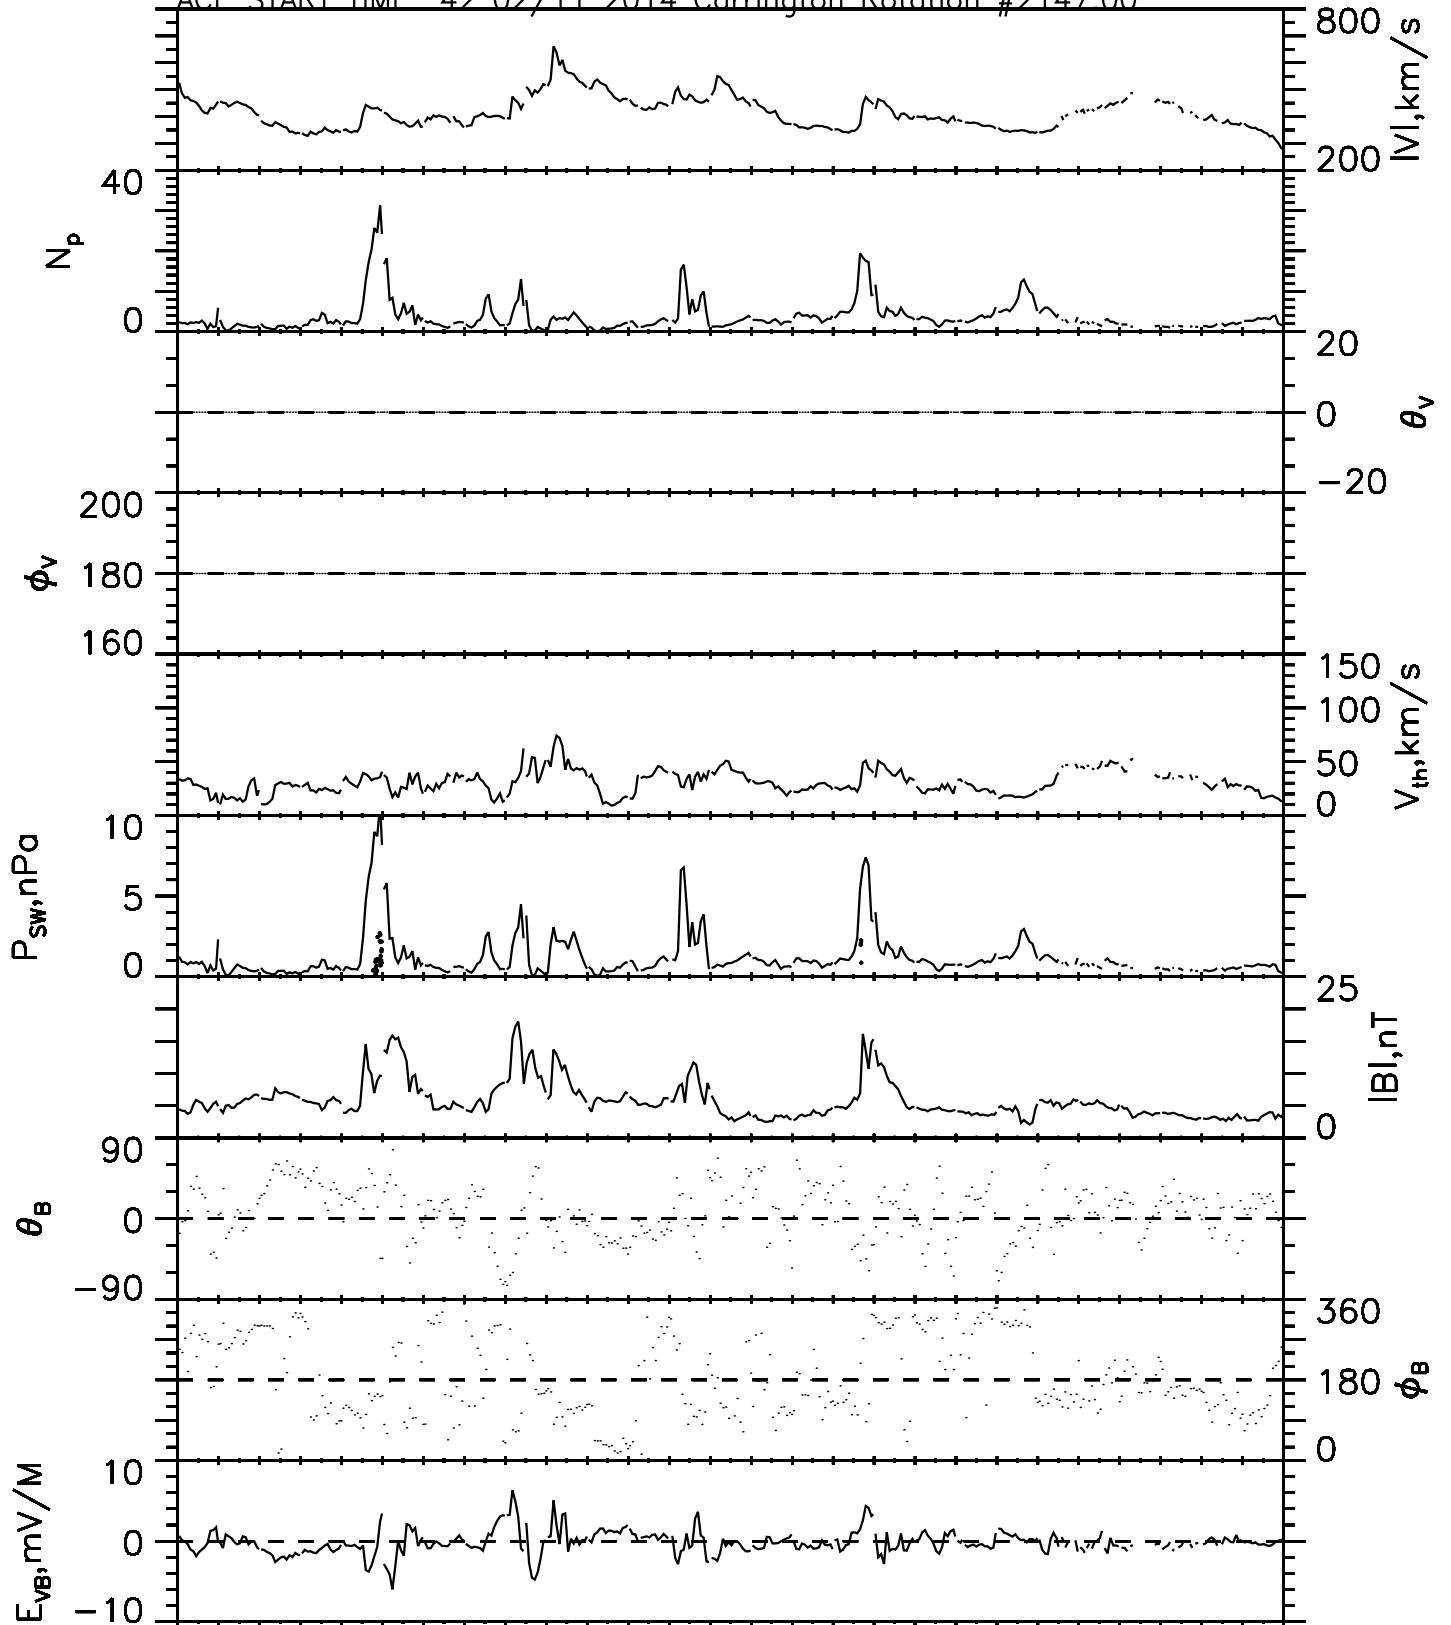

# ACE DATA

ACE START TIME 42 02/11 2014 Carrington Rotation #2147 00

DAY	1	2	3	4	5	6	7	8	9	10	11	12	13	14	15	16	17	18	19	20	21	22	23	24	25	26	27	28	
DOM	11	13	15	17	19	21	23	25	27	01	03	05	07	09															
DOY	042	044	046	048	050	052	054	056	058	060	062	064	066	068															