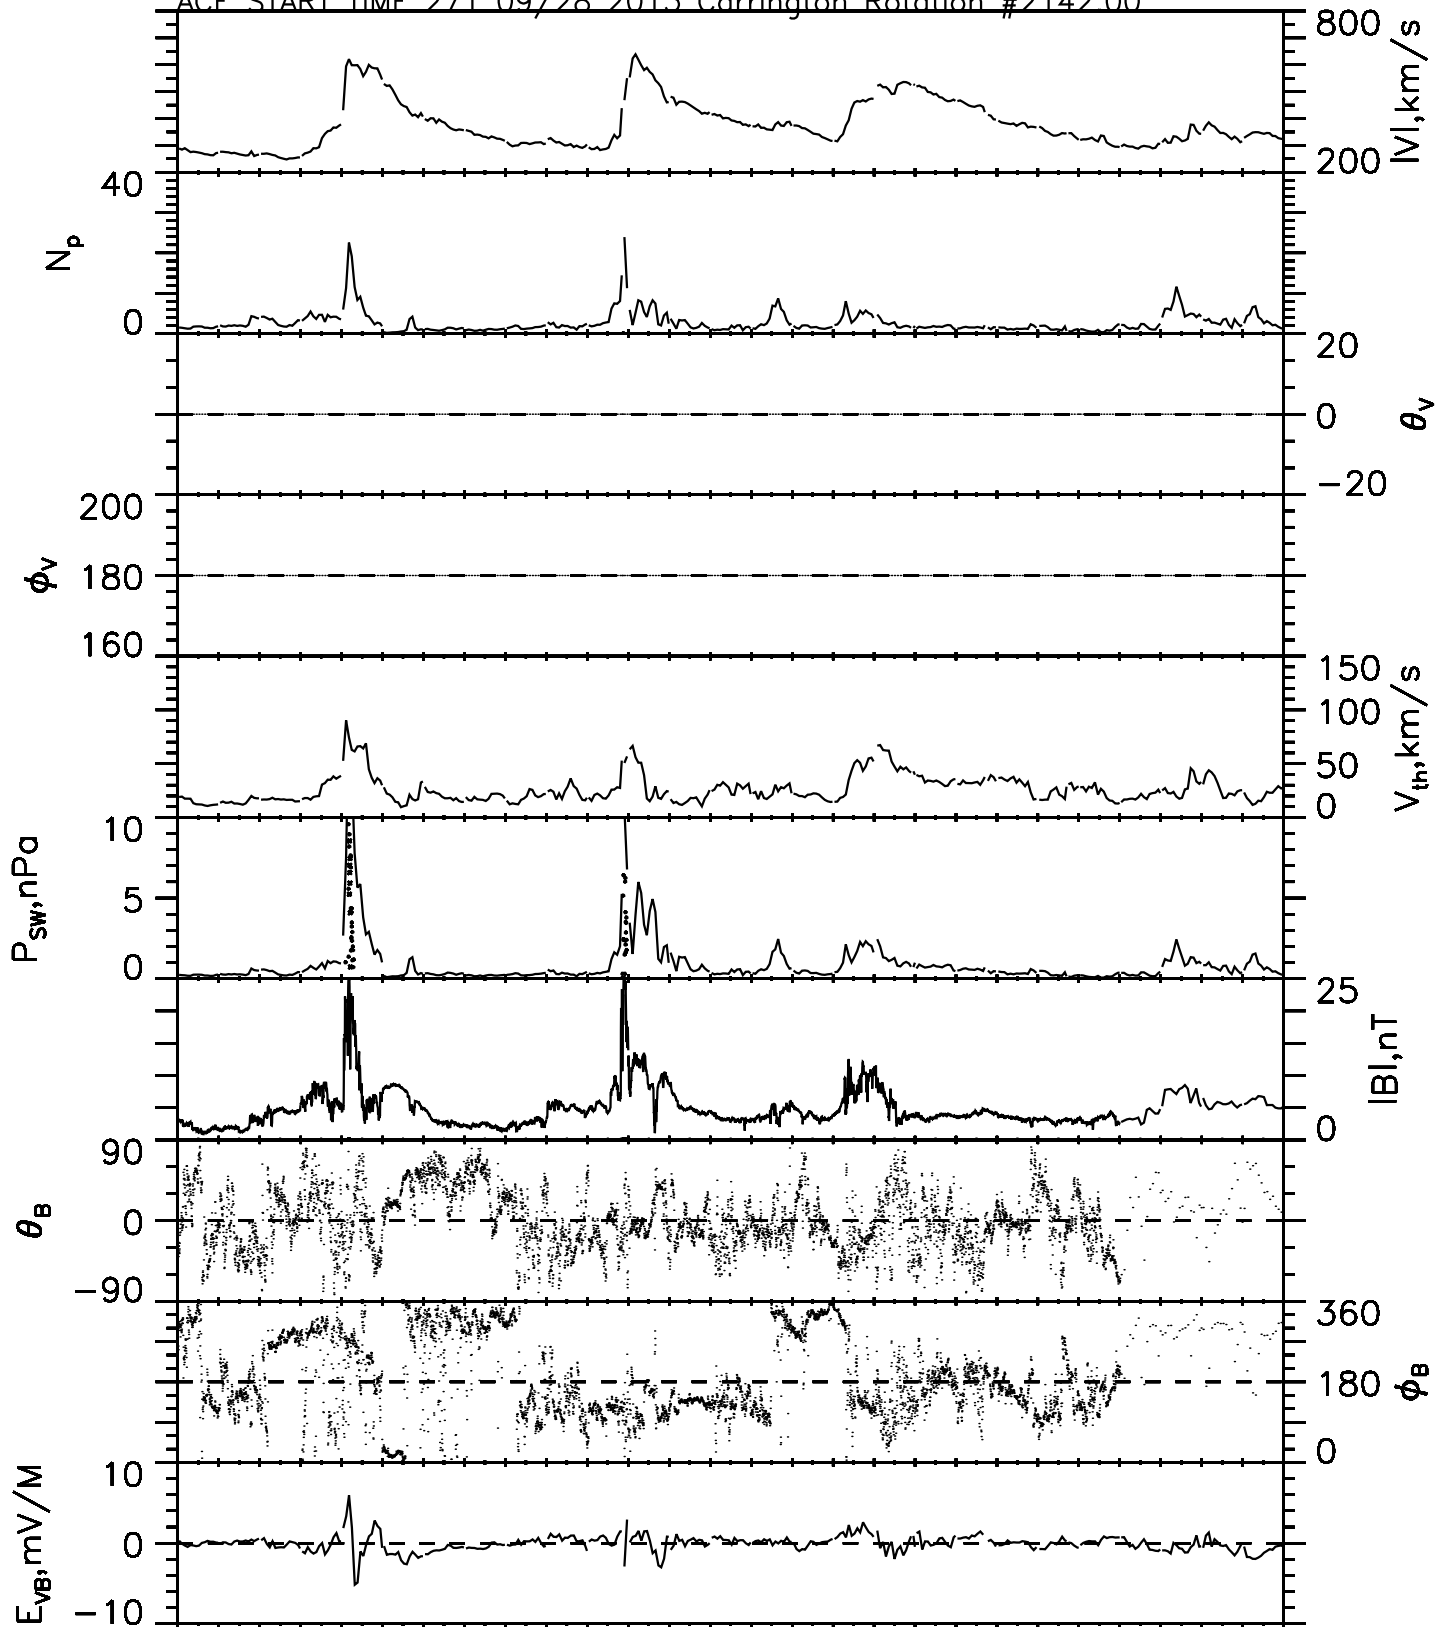

ACE DATA

ACE START TIME 271 09/28 2013 Carrington Rotation #2142.00

DAY	1	2	3	4	5	6	7	8	9	10	11	12	13	14	15	16	17	18	19	20	21	22	23	24	25	26	27	28				
DOM	28	30	02	04	06	08	10	12	14	16	18	20	22	24	26	28	30	01	03	05	07	09	11	13	15	17	19	21	23	25	27	29
DOY	271	273	275	277	279	281	283	285	287	289	291	293	295	297	299	301	303	305	307	309	311	313	315	317	319	321	323	325	327	329	331	333