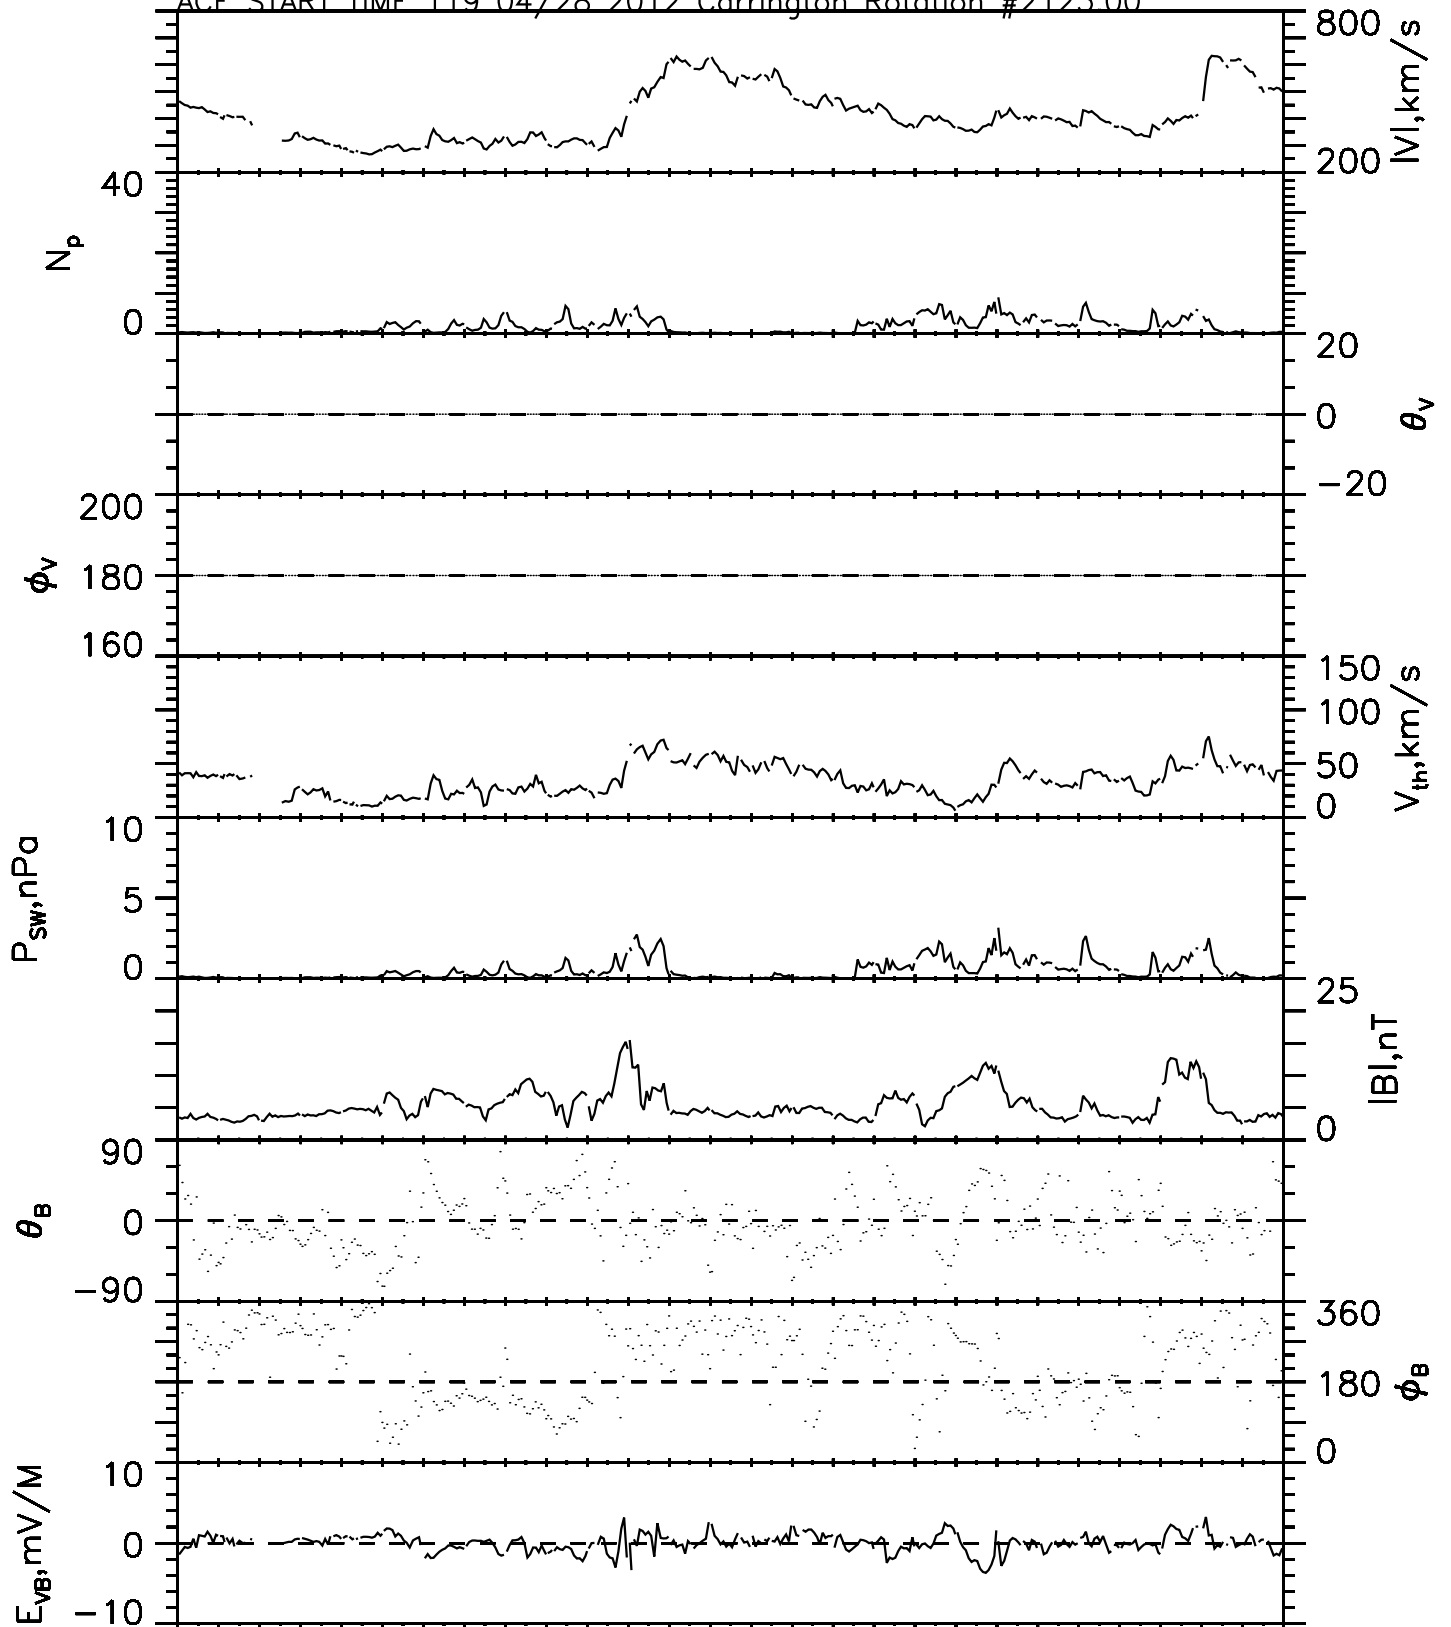

ACE DATA

ACE START TIME 119_04/28 2012 Carrington Rotation #2123.00

DAY	1	2	3	4	5	6	7	8	9	10	11	12	13	14	15	16	17	18	19	20	22	23	24	25	26	27	28
DOM	28	30	02	04	06	08	10	12	14	16	18	20	22	24													
DOY	119	121	123	125	127	129	131	133	135	137	139	141	143	145													