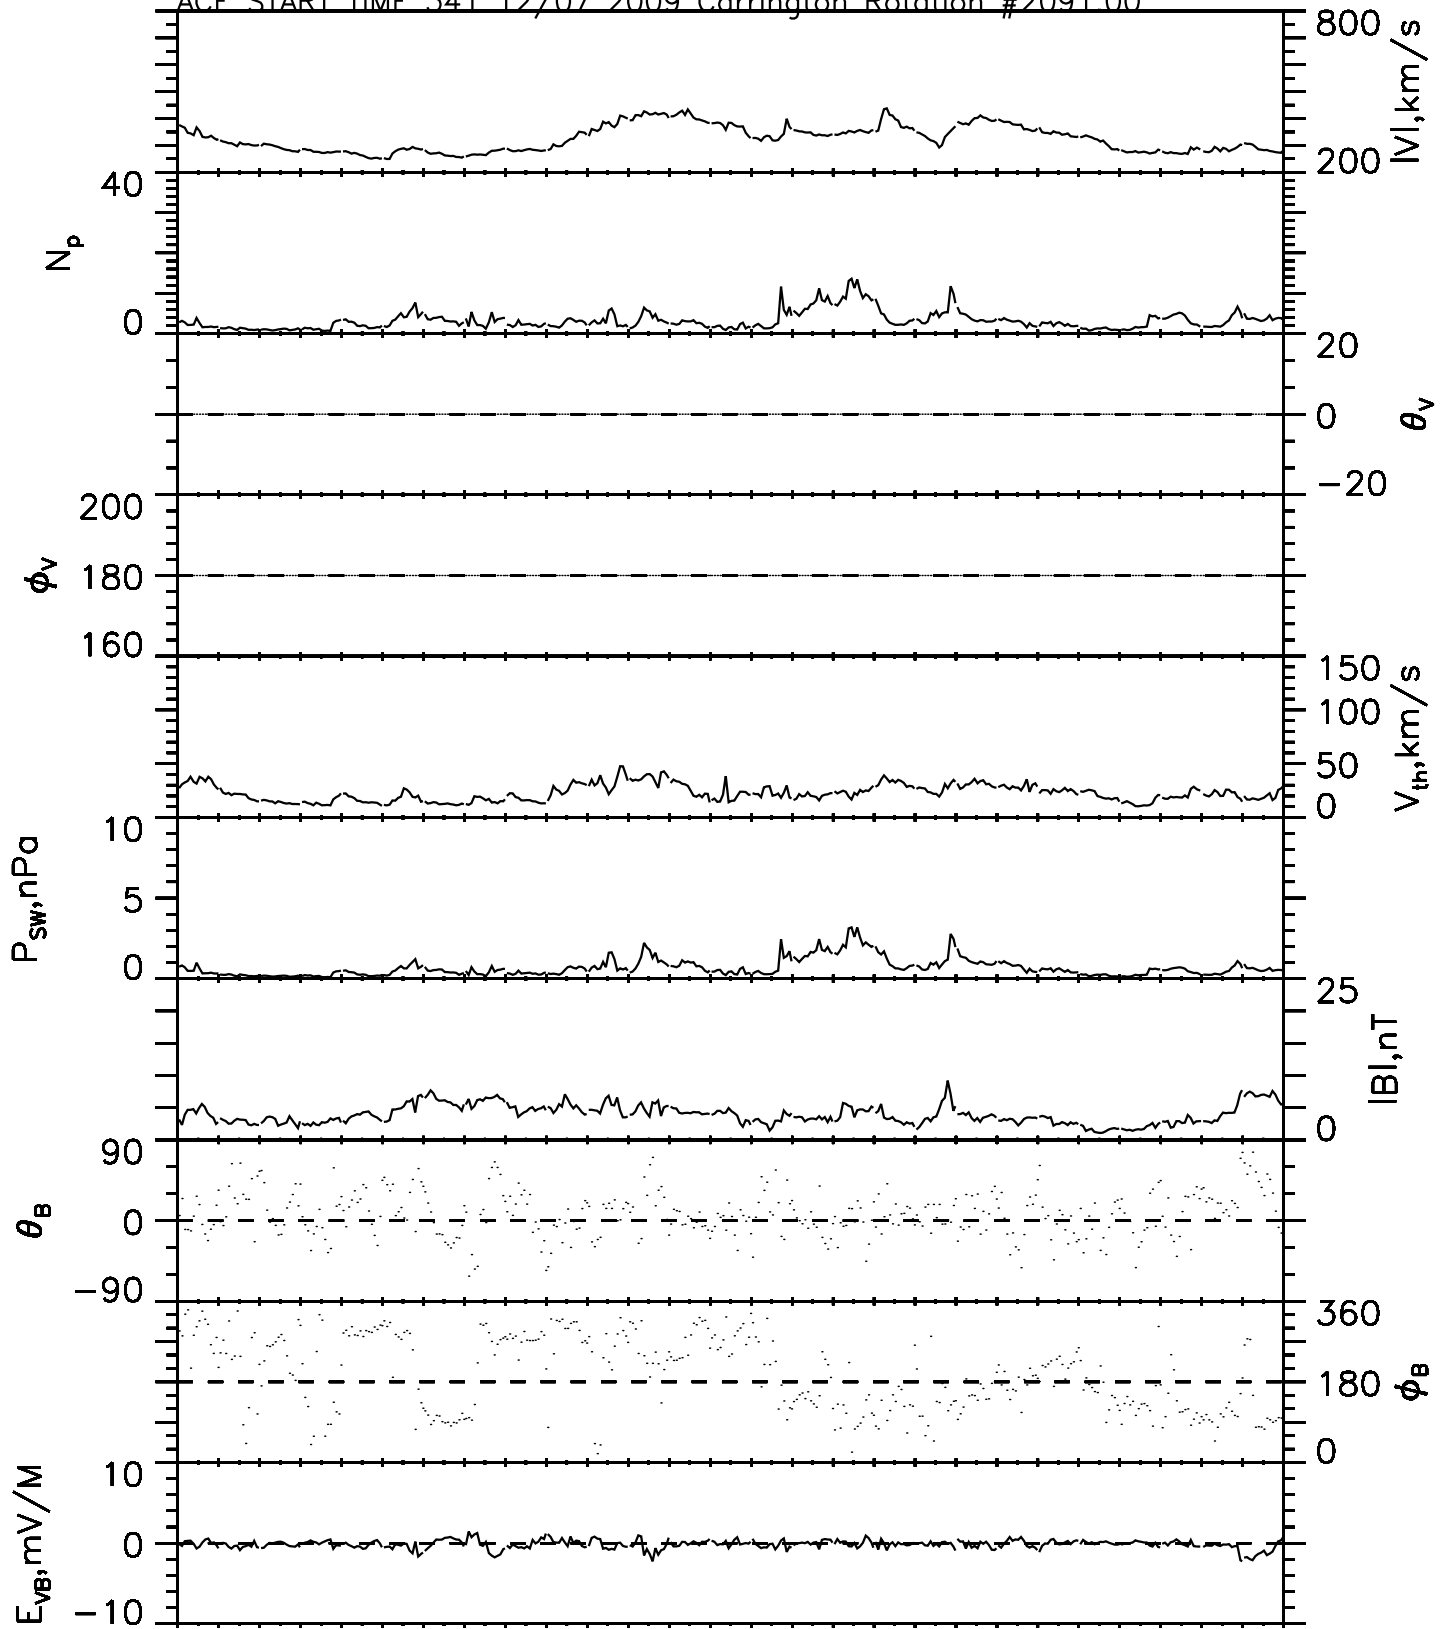

ACE DATA

ACE START TIME 341 12/07 2009 Carrington Rotation #2091.00

DAY	1	2	3	4	5	6	7	8	9	10	11	12	13	14	15	16	17	18	19	20	21	22	23	24	25	26	27	28
DOM	07	09	11	13	15	17	19	21	23	25	27	29	31	02														
DOY	341	343	345	347	349	351	353	355	357	359	361	363	365	002														