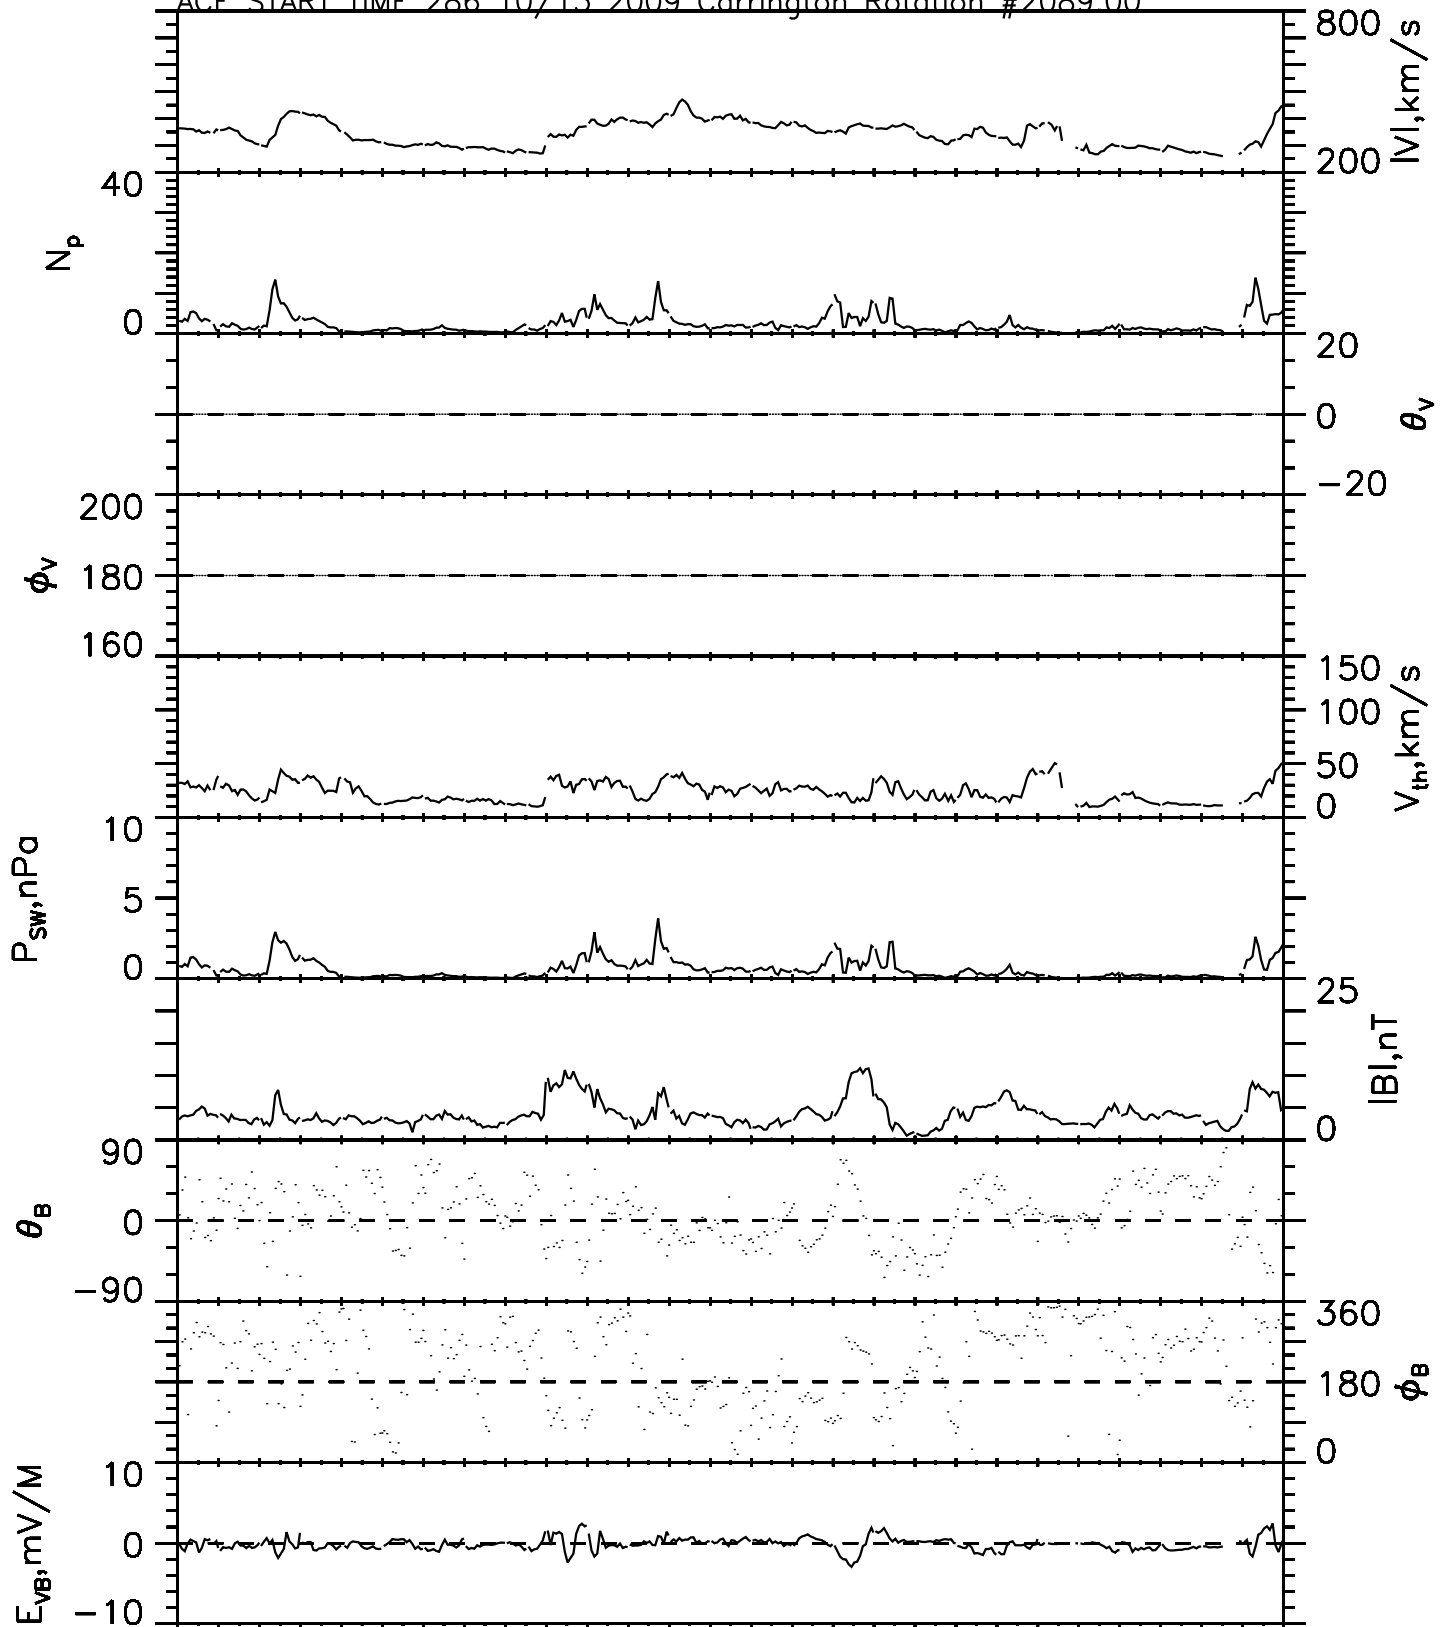

ACE DATA

ACE START TIME 286 10/13 2009 Carrington Rotation #2089.00

DAY	1	2	3	4	5	6	7	8	9	10	11	12	13	14	15	16	17	18	19	20	21	22	23	24	25	26	27	28
DOM	13	15	17	19	21	23	25	27	29	31	02	04	06	08														
DOY	286	288	290	292	294	296	298	300	302	304	306	308	310	312														