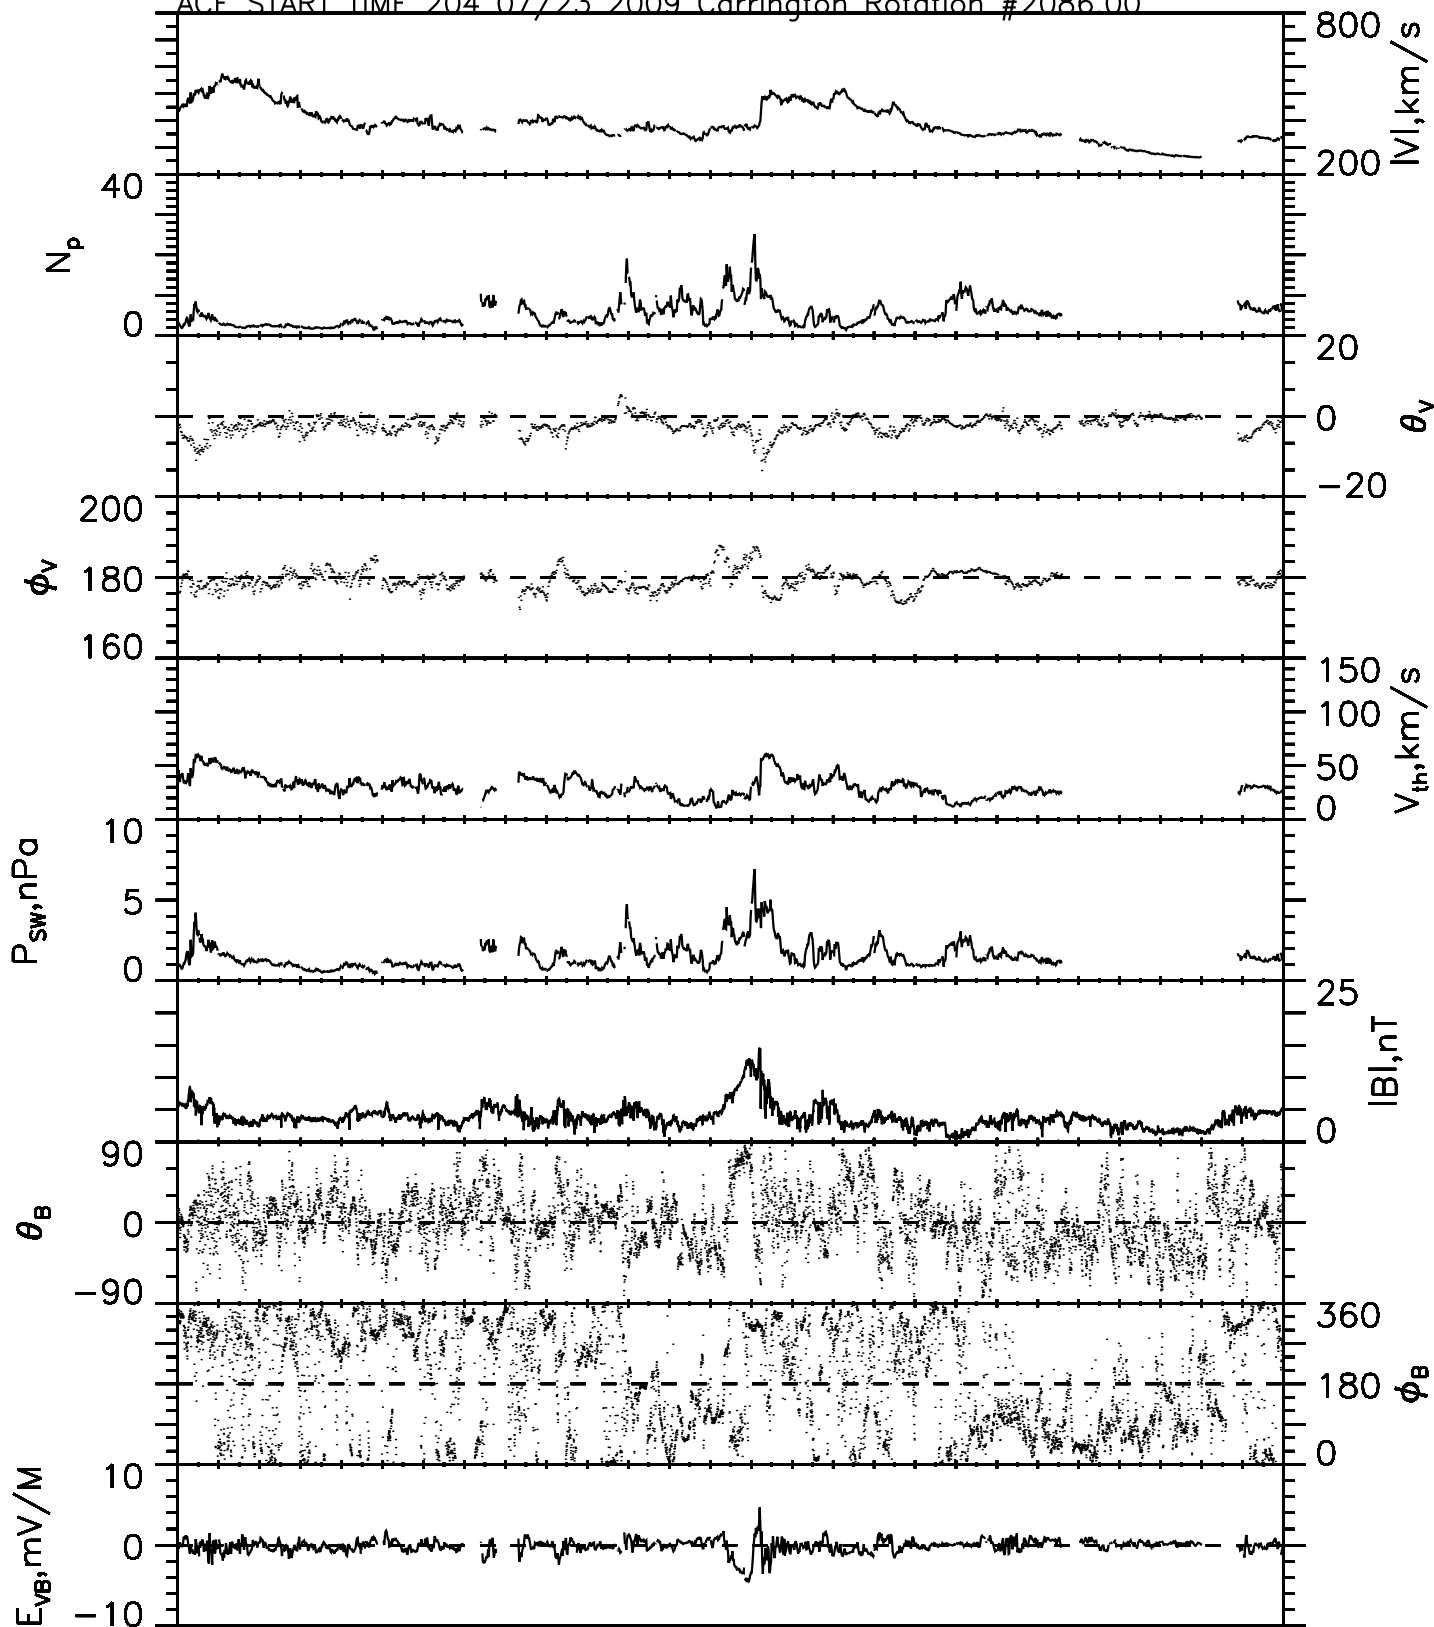

# ACE DATA

ACE START TIME 204 07/23 2009 Carrington Rotation #2086.00

DAY	1	2	3	4	5	6	7	8	9	10	11	12	13	14	15	16	17	18	19	20	21	22	23	24	25	26	27	28
DOM	23	25	27	29	31	02	04	06	08	10	12	14	16	18														
DOY	204	206	208	210	212	214	216	218	220	222	224	226	228	230														