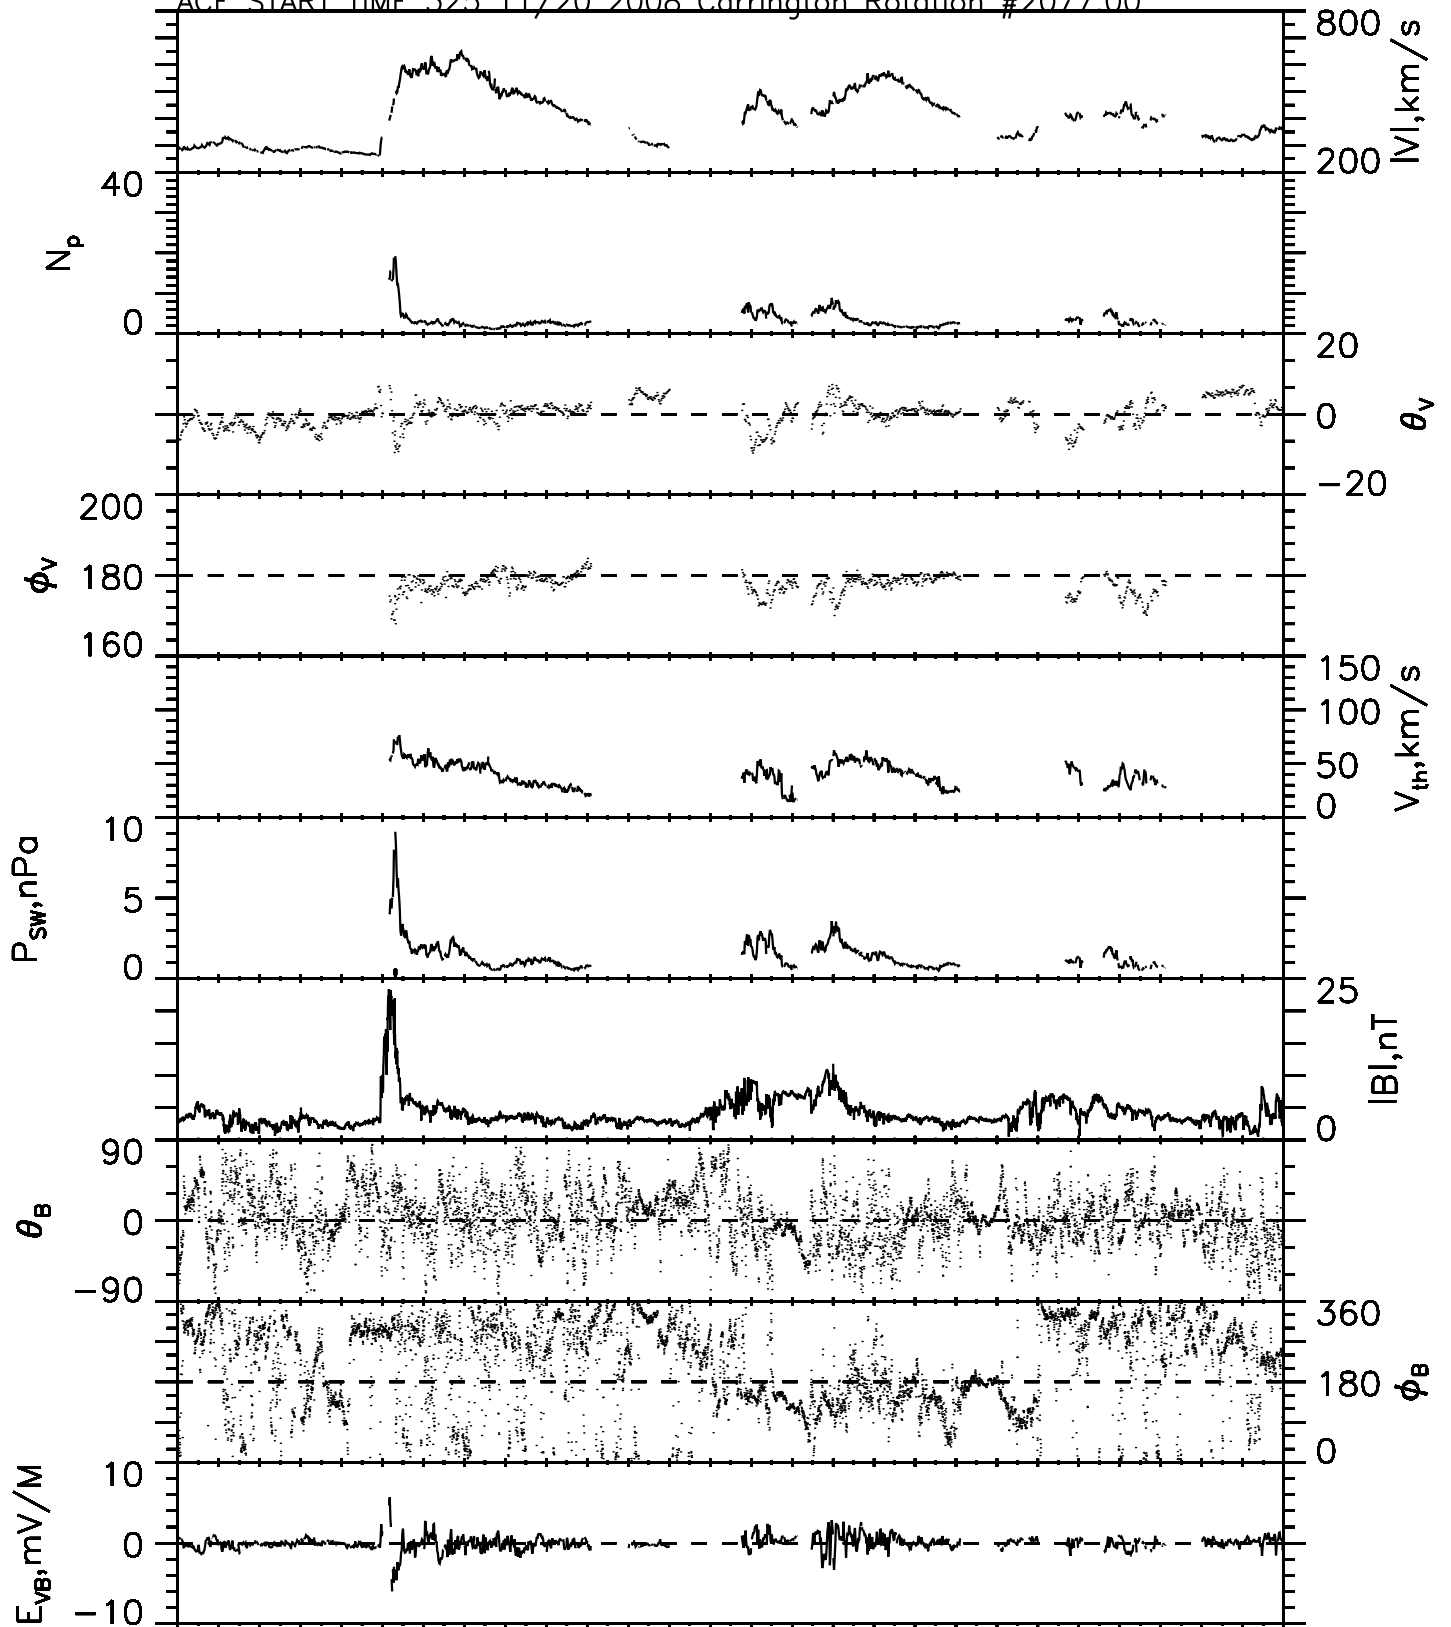

ACE DATA

ACE START TIME 325 11/20 2008 Carrington Rotation #2077.00

DAY	1	2	3	4	5	6	7	8	9	10	11	12	13	14	15	16	17	18	19	20	21	22	23	24	25	26	27	28	
DOM	20	22	24	26	28	30	31	01	02	03	04	05	06	07	08	09	10	11	12	13	14	15	16	17	18	19	20	21	22
DOY	325	327	329	331	333	335	337	339	341	343	345	347	349	351															