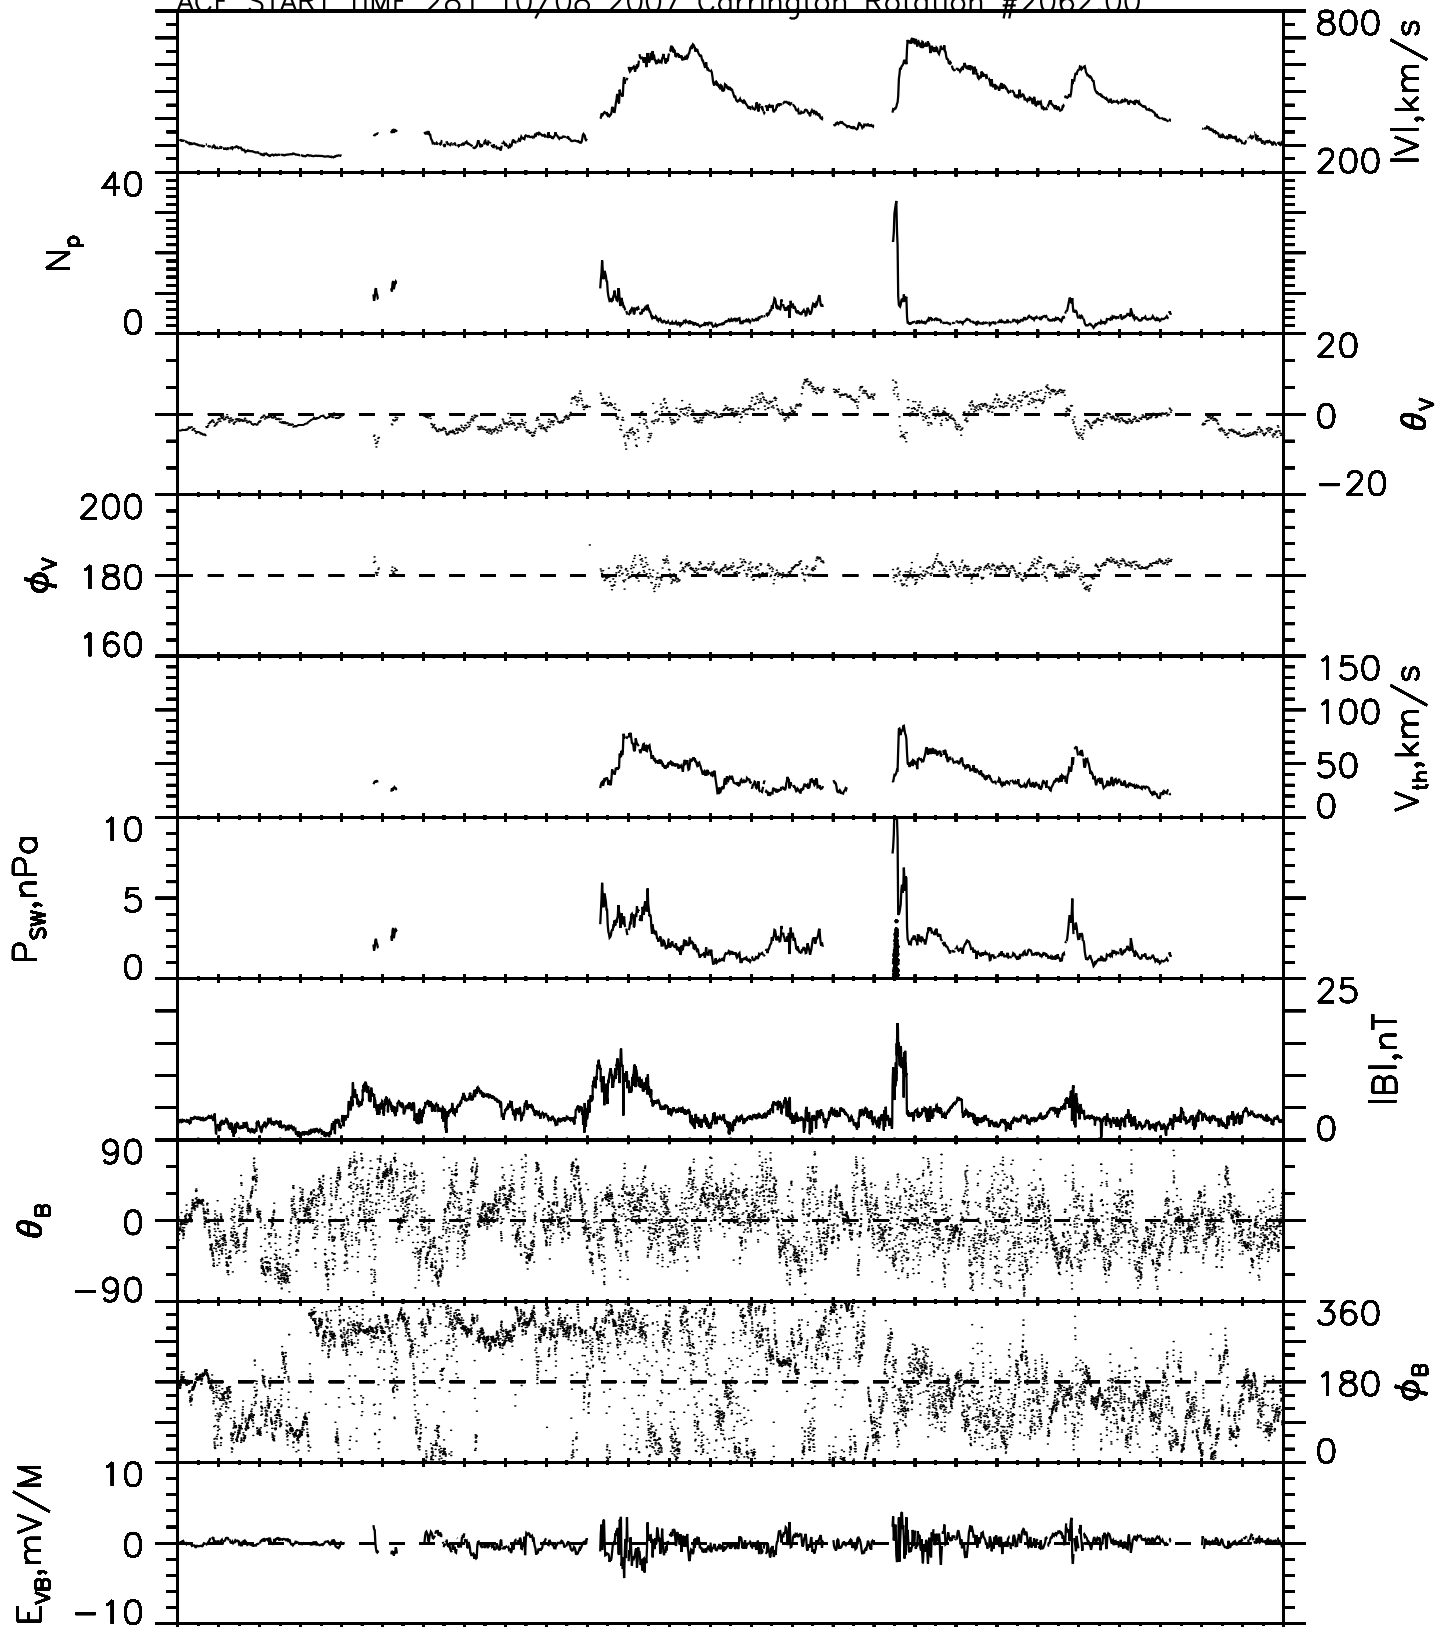

# ACE DATA

ACE START TIME 281 10/08 2007 Carrington Rotation #2062.00

DAY	1	2	3	4	5	6	7	8	9	10	11	12	13	14	15	16	17	18	19	20	21	22	23	24	25	26	27	28
DOM	08	10	12	14	16	18	20	22	24	26	28	30	01	03														
DOY	281	283	285	287	289	291	293	295	297	299	301	303	305	307														