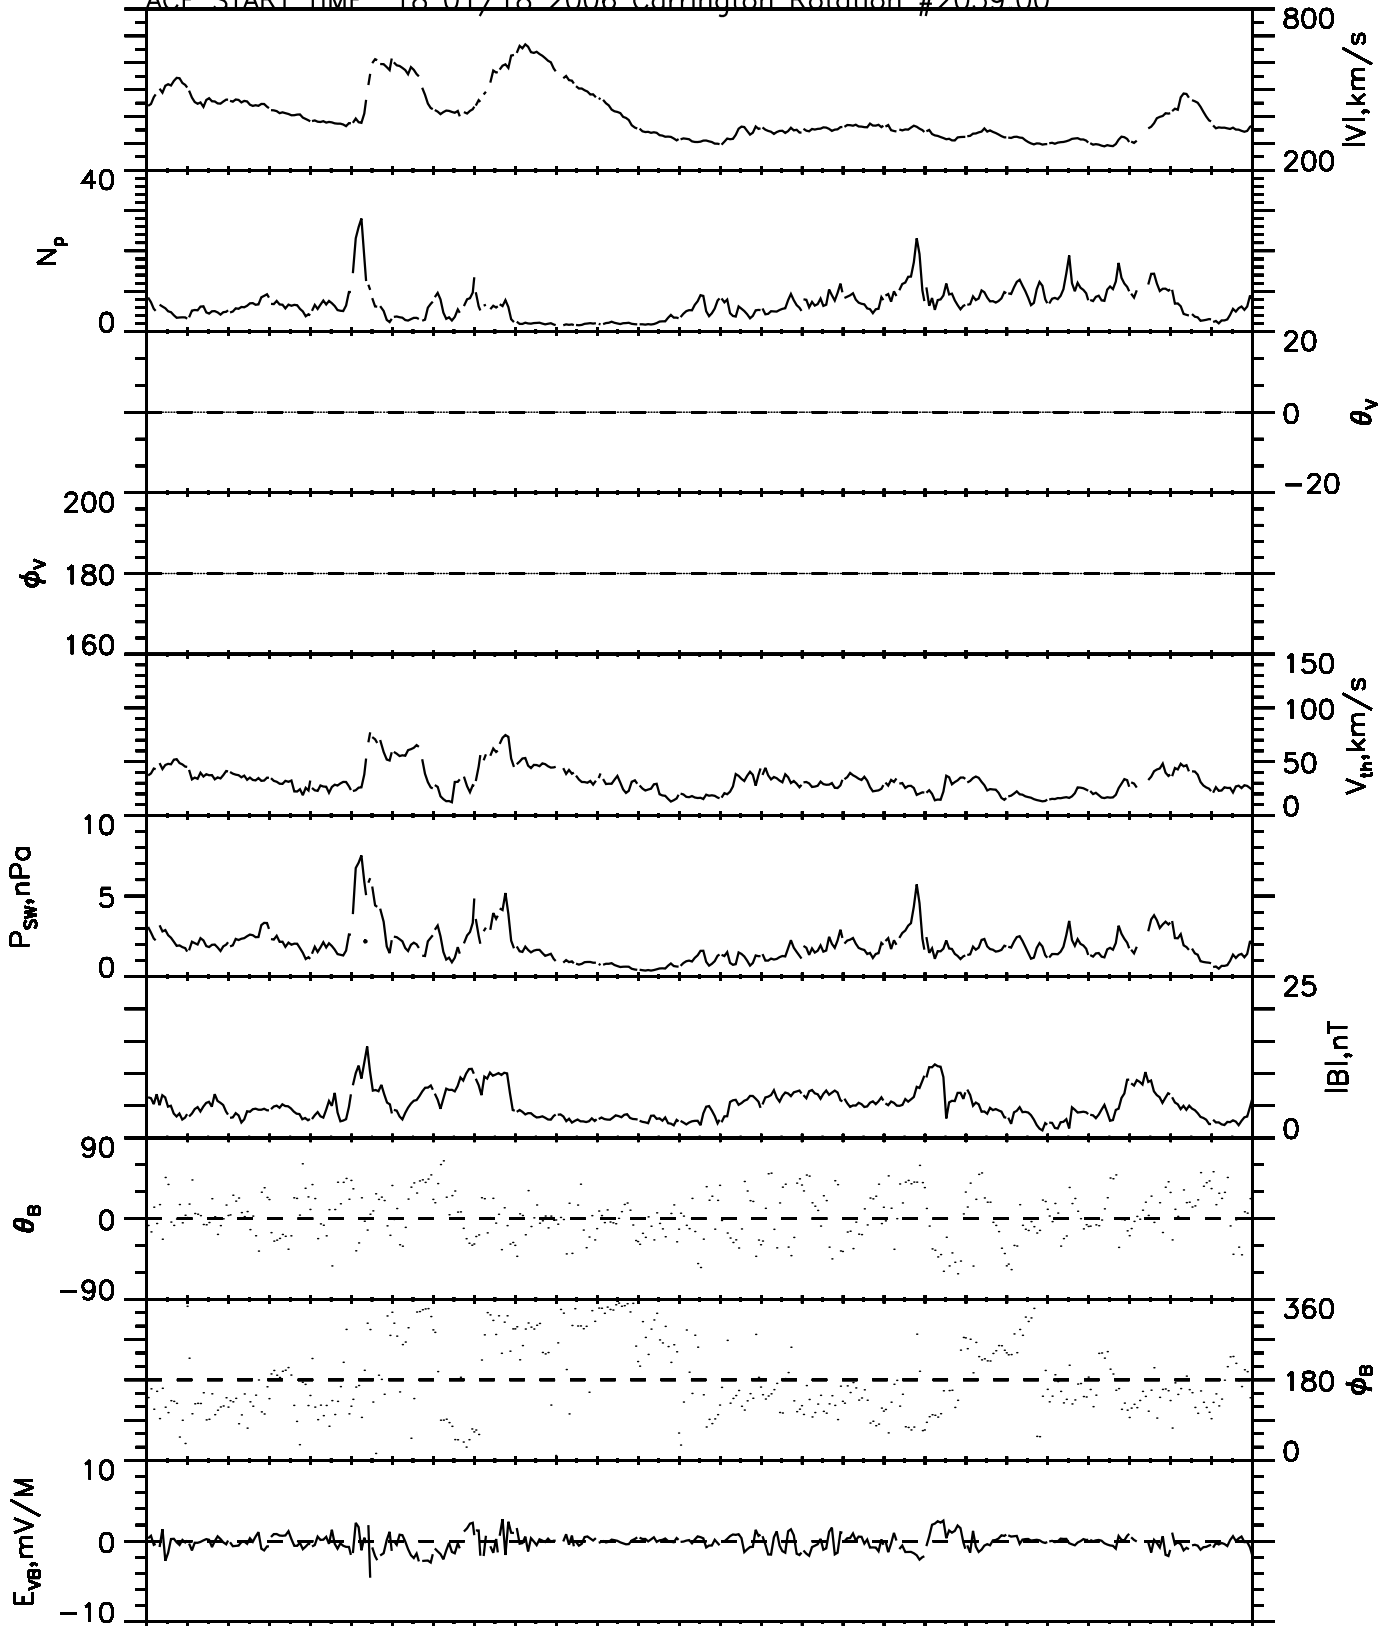

ACE DATA

ACE START TIME 18 01/18 2006 Carrington Rotation #2039 00

DAY	1	2	3	4	5	6	7	8	9	10	11	12	13	14	15	16	17	18	19	20	21	22	23	24	25	26	27	28	
DOM	18	20	22	24	26	28	30	01	03	05	07	09	11	13															
DOY	018	020	022	024	026	028	030	032	034	036	038	040	042	044															