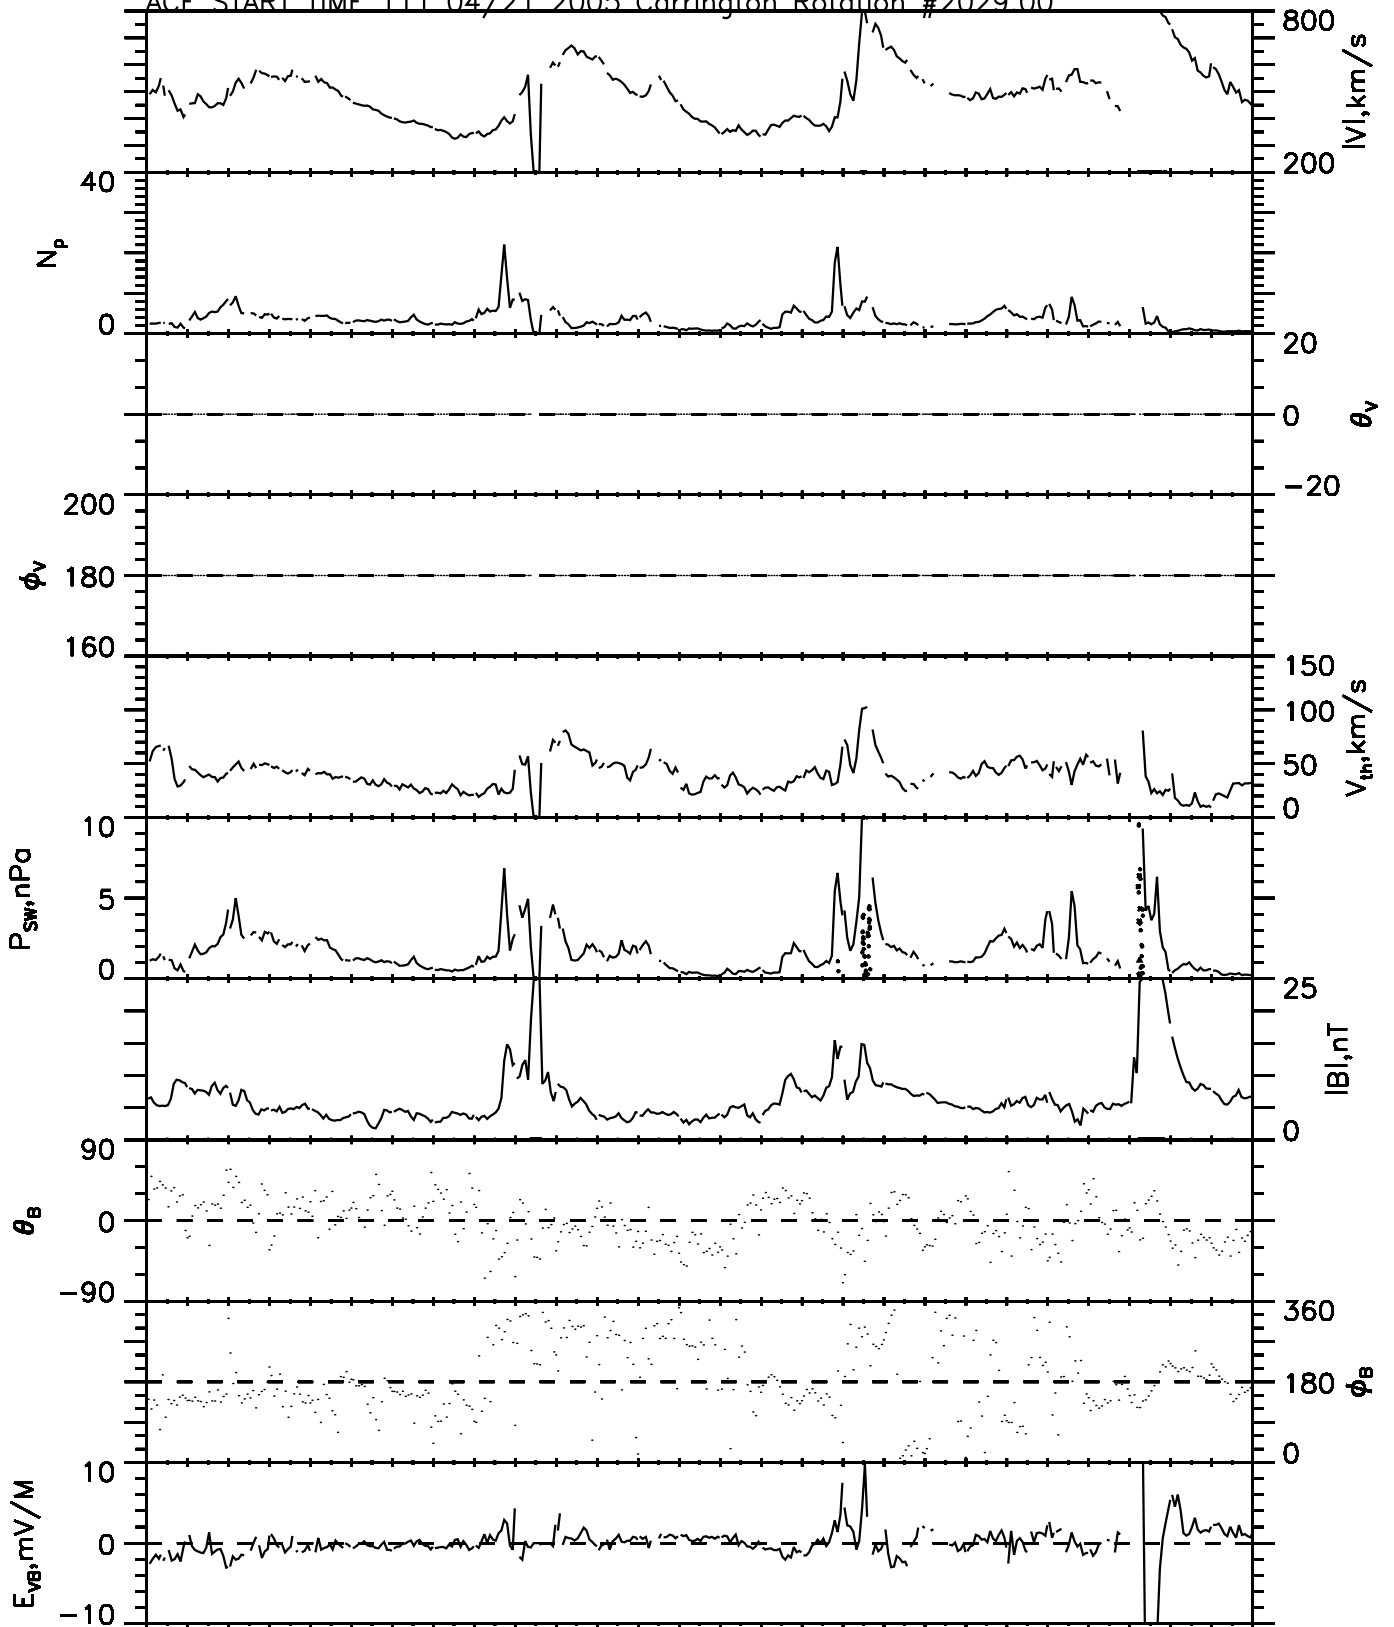

ACE DATA

ACE START TIME 111 04/21 2005 Carrington Rotation #2029 00

DAY	1	2	3	4	5	6	7	8	9	10	11	12	13	14	15	16	17	18	19	20	21	22	23	24	25	26	27	28	
DOM	21	23	25	27	29	01	03	05	07	09	11	13	15	17															
DOY	111	113	115	117	119	121	123	125	127	129	131	133	135	137															