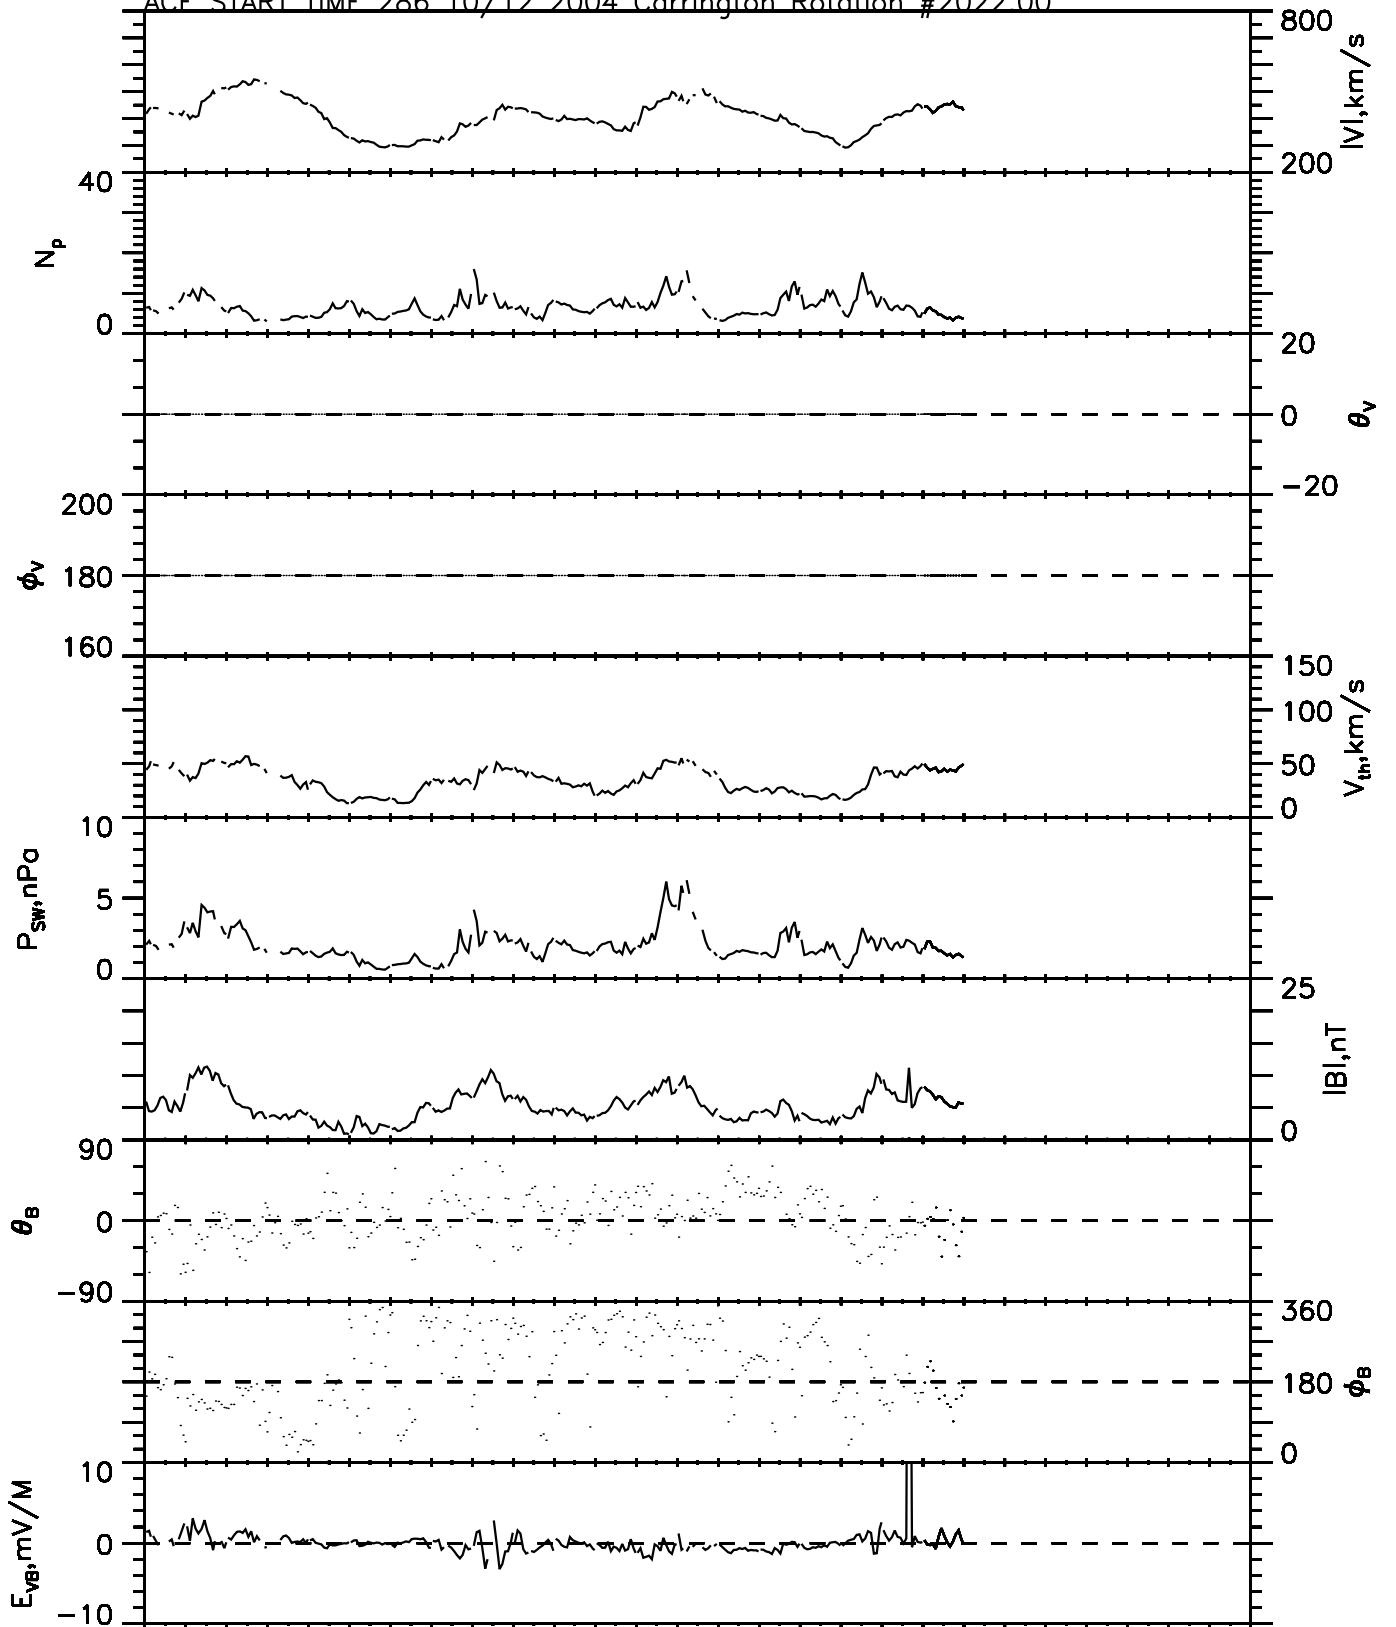

ACE DATA

ACE START TIME 286 10/12 2004 Carrington Rotation #2022 00

DAY	1	2	3	4	5	6	7	8	9	10	11	12	13	14	15	16	17	18	19	20	21	22	23	24	25	26	27	28
DOM	12	14	16	18	20	22	24	26	28	30	302	304	306	308	310	312												
DOY	286	288	290	292	294	296	298	300	302	304	306	308	310	312														