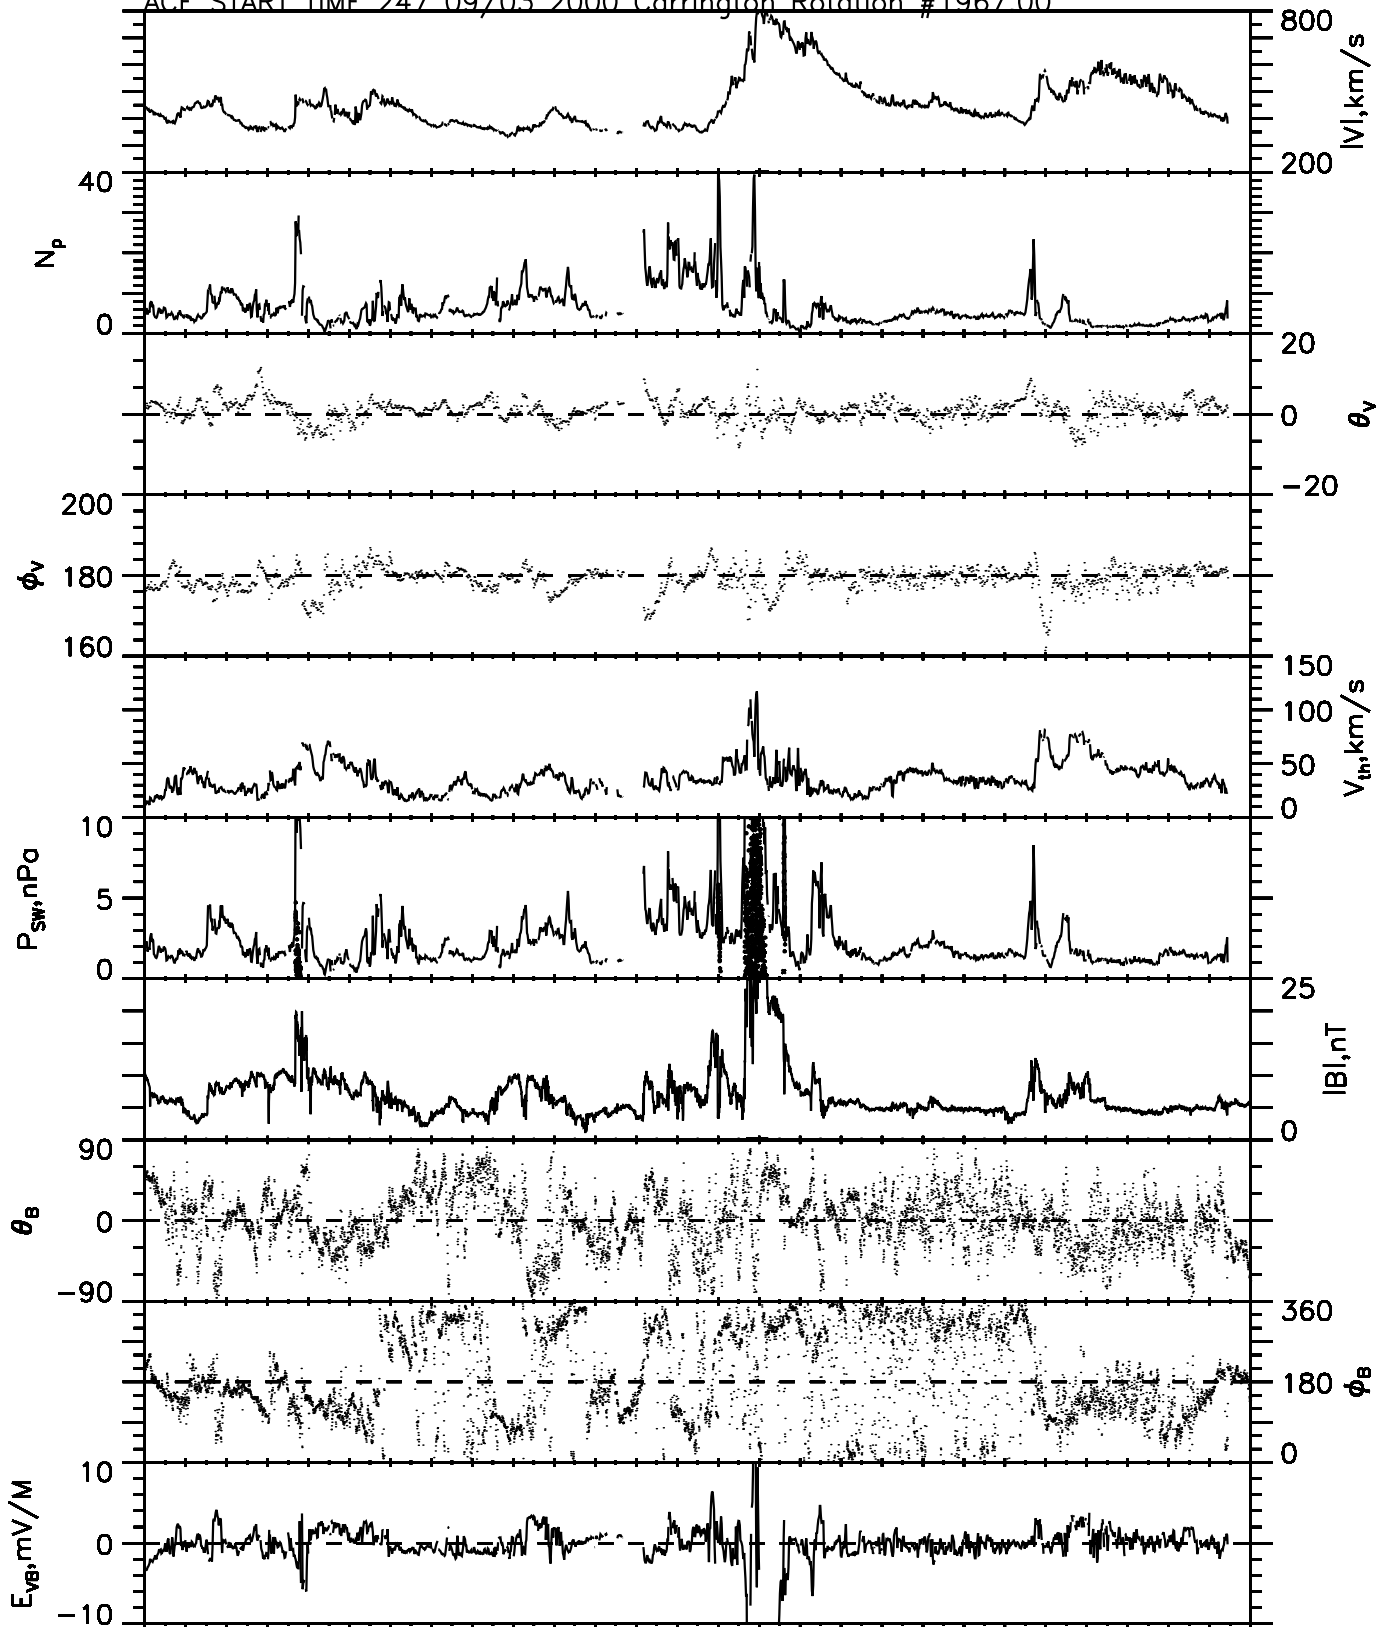

ACE DATA

ACE START TIME 247 09/03 2000 Carrington Rotation #1967 00

DAY	1	2	3	4	5	6	7	8	9	10	11	12	13	14	15	16	17	18	19	20	21	22	23	24	25	26	27	28
DOM	03	05	07	09	11	13	15	17	19	21	23	25	27	29														
DOY	247	249	251	253	255	257	259	261	263	265	267	269	271	273														