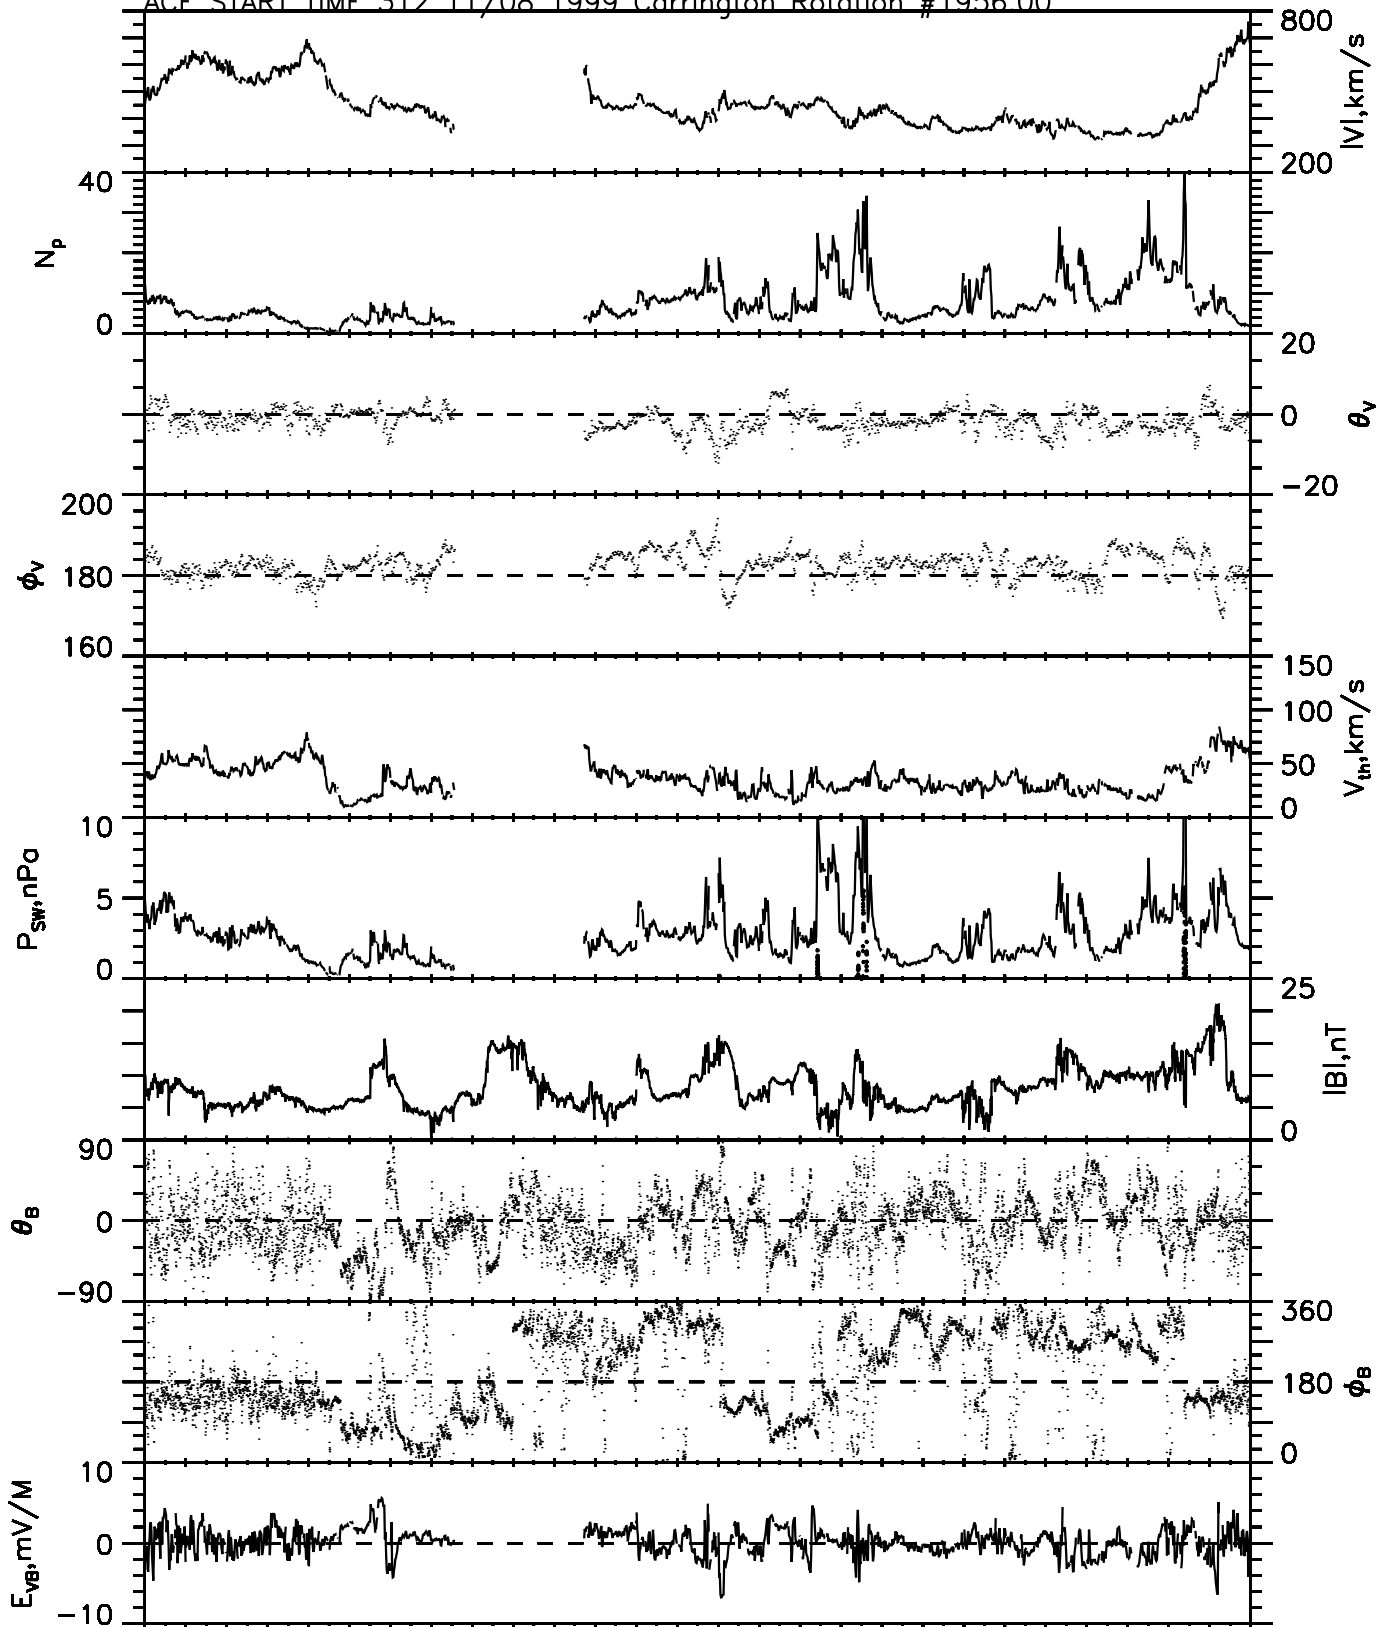

# ACE DATA

ACE START TIME 312 11/08 1999 Carrington Rotation #1956 00

DAY	1	2	3	4	5	6	7	8	9	10	11	12	13	14	15	16	17	18	19	20	21	22	23	24	25	26	27	28
DOM	08	10	12	14	16	18	20	22	24	26	28	30	02	04														
DOY	312	314	316	318	320	322	324	326	328	330	332	334	336	338														