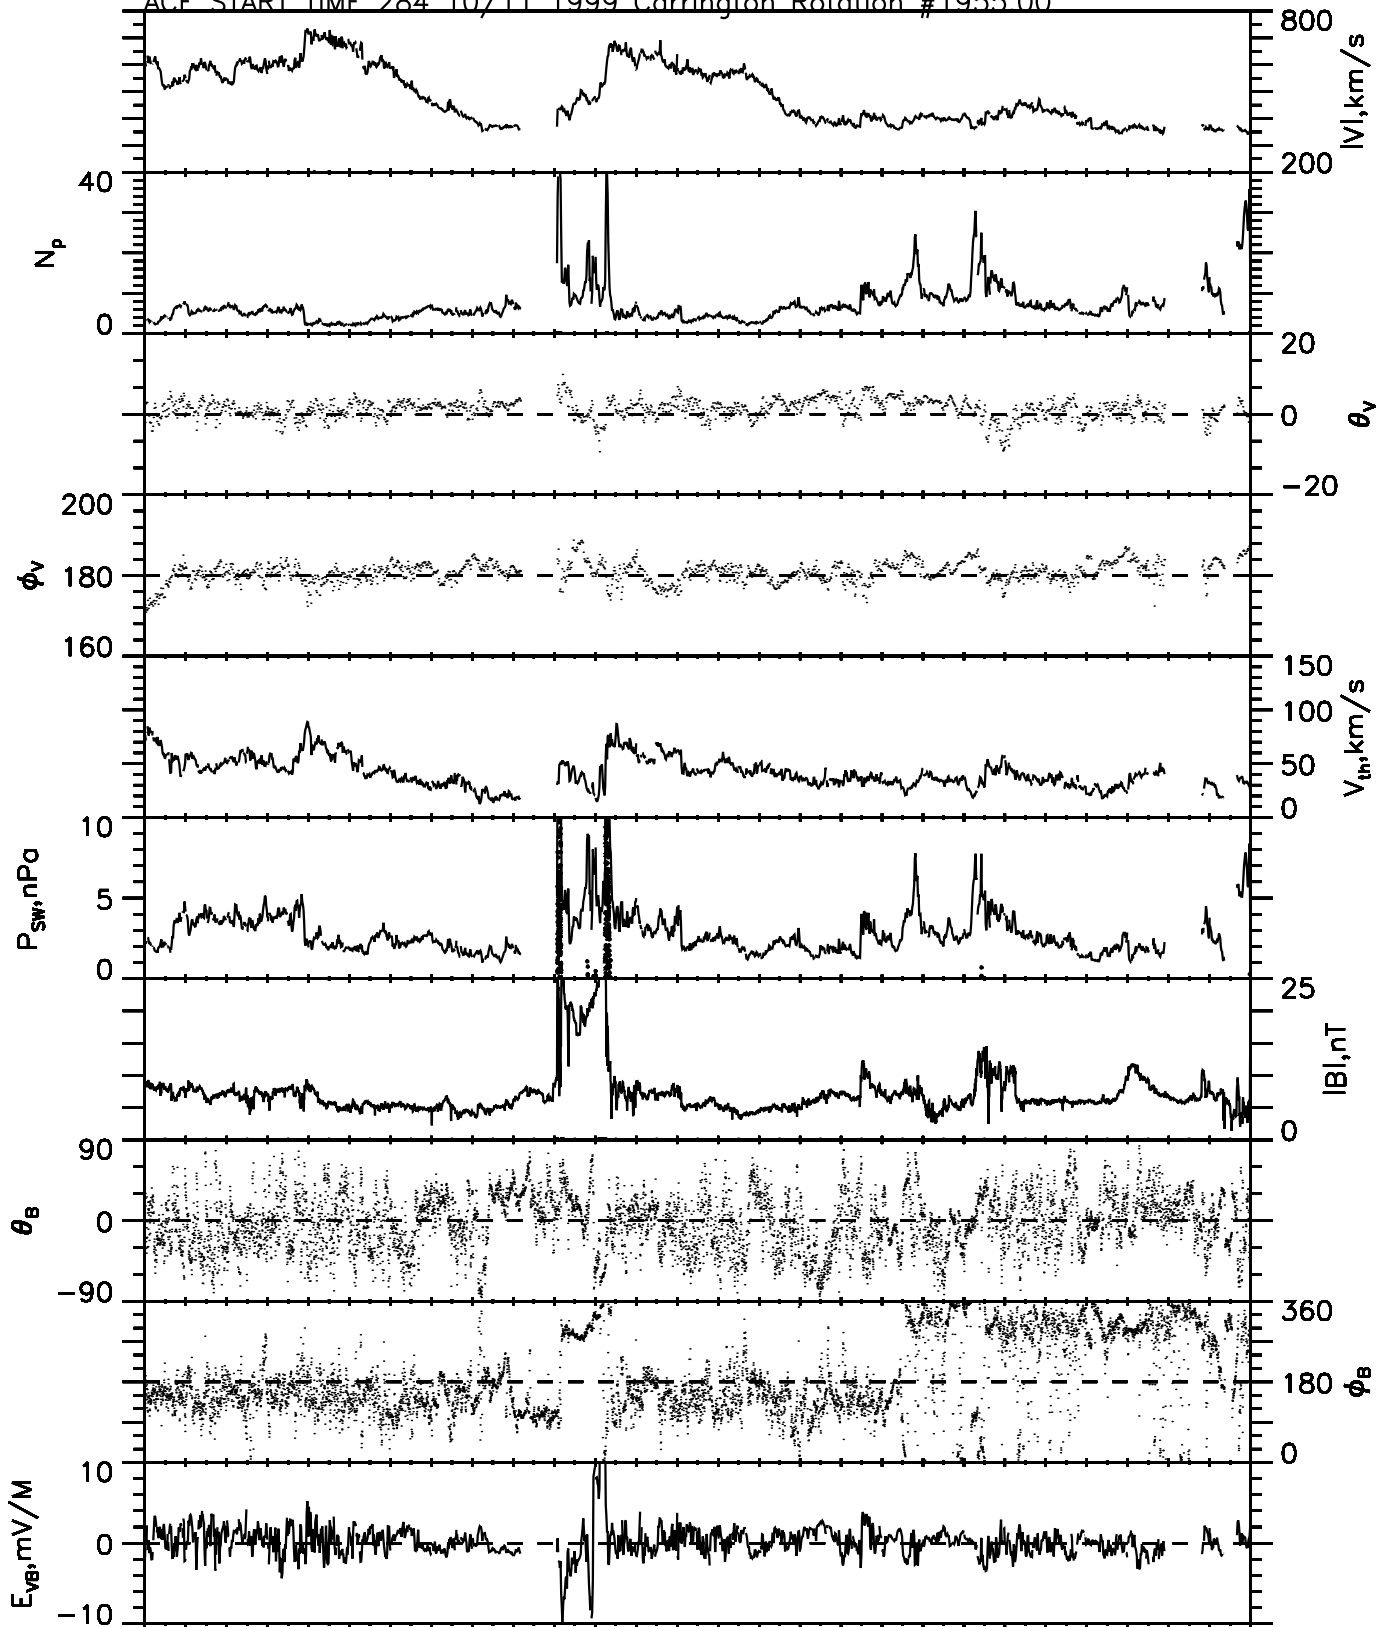

ACE DATA

ACE START TIME 284 10/11 1999 Carrington Rotation #1955 00

DAY	1	2	3	4	5	6	7	8	9	10	11	12	13	14	15	16	17	18	19	20	21	22	23	24	25	26	27	28	
DOM	11	13	15	17	19	21	23	25	27	29	31	02	04	06															
DOY	284	286	288	290	292	294	296	298	300	302	304	306	308	310															