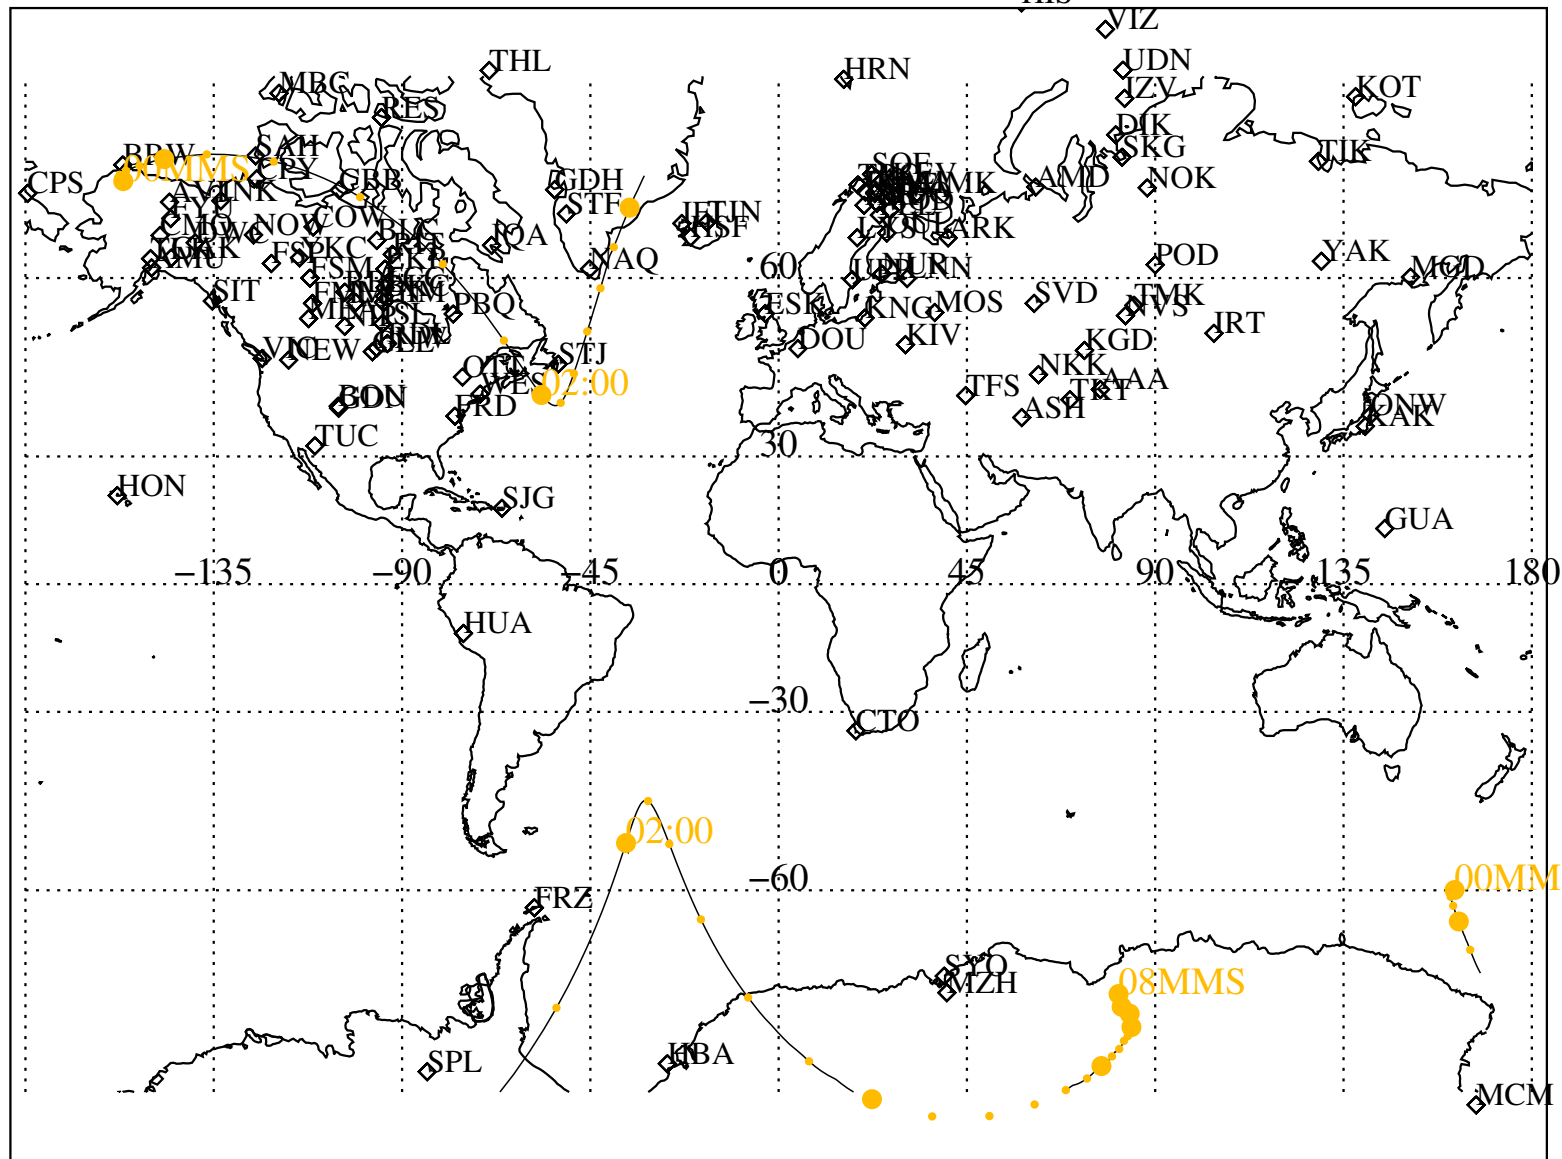

ALE  
 HELIO S/C ORBITS 2025 090 (03/31) 00:00 to 2025 090 (03/31) 08:00

RBSPA-A, RBSPB-B, CNOFS-CN, MMS1-MMS,