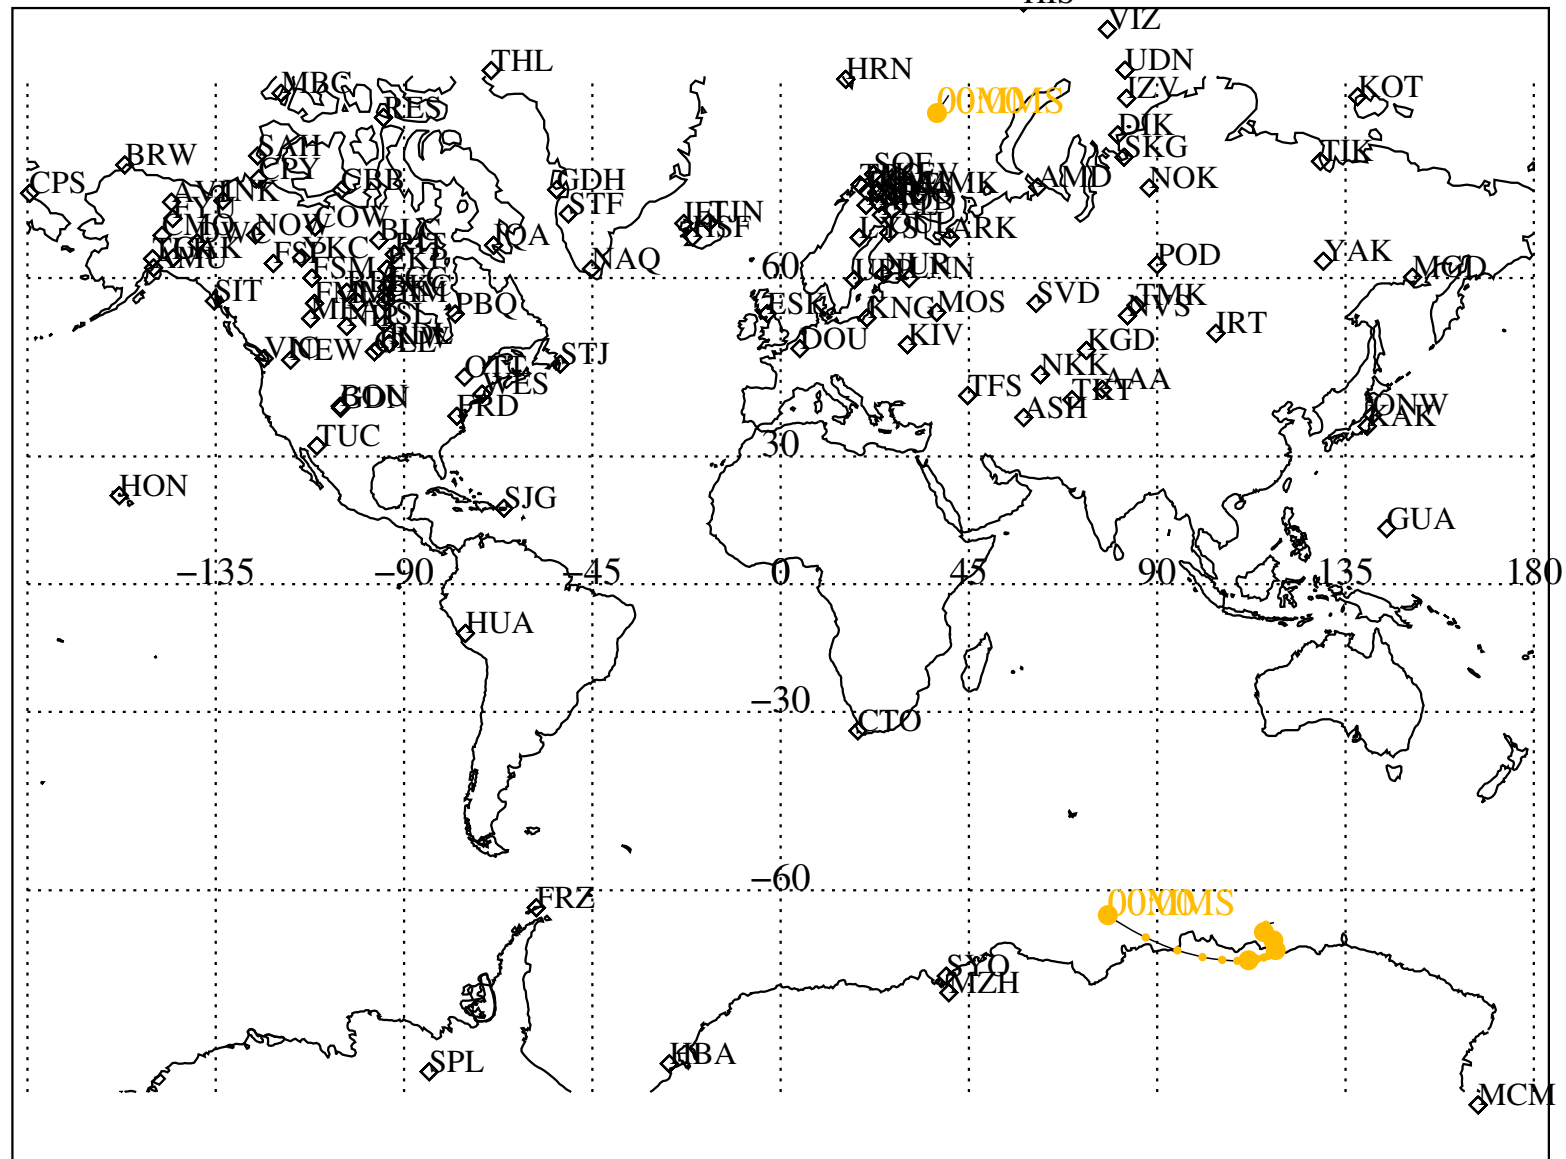

ALE
HELIO S/C ORBITS 2025 062 (03/03) 00:00 to 2025 062 (03/03) 08:00

RBSPA-A, RBSPB-B, CNOFS-CN, MMS1-MMS,