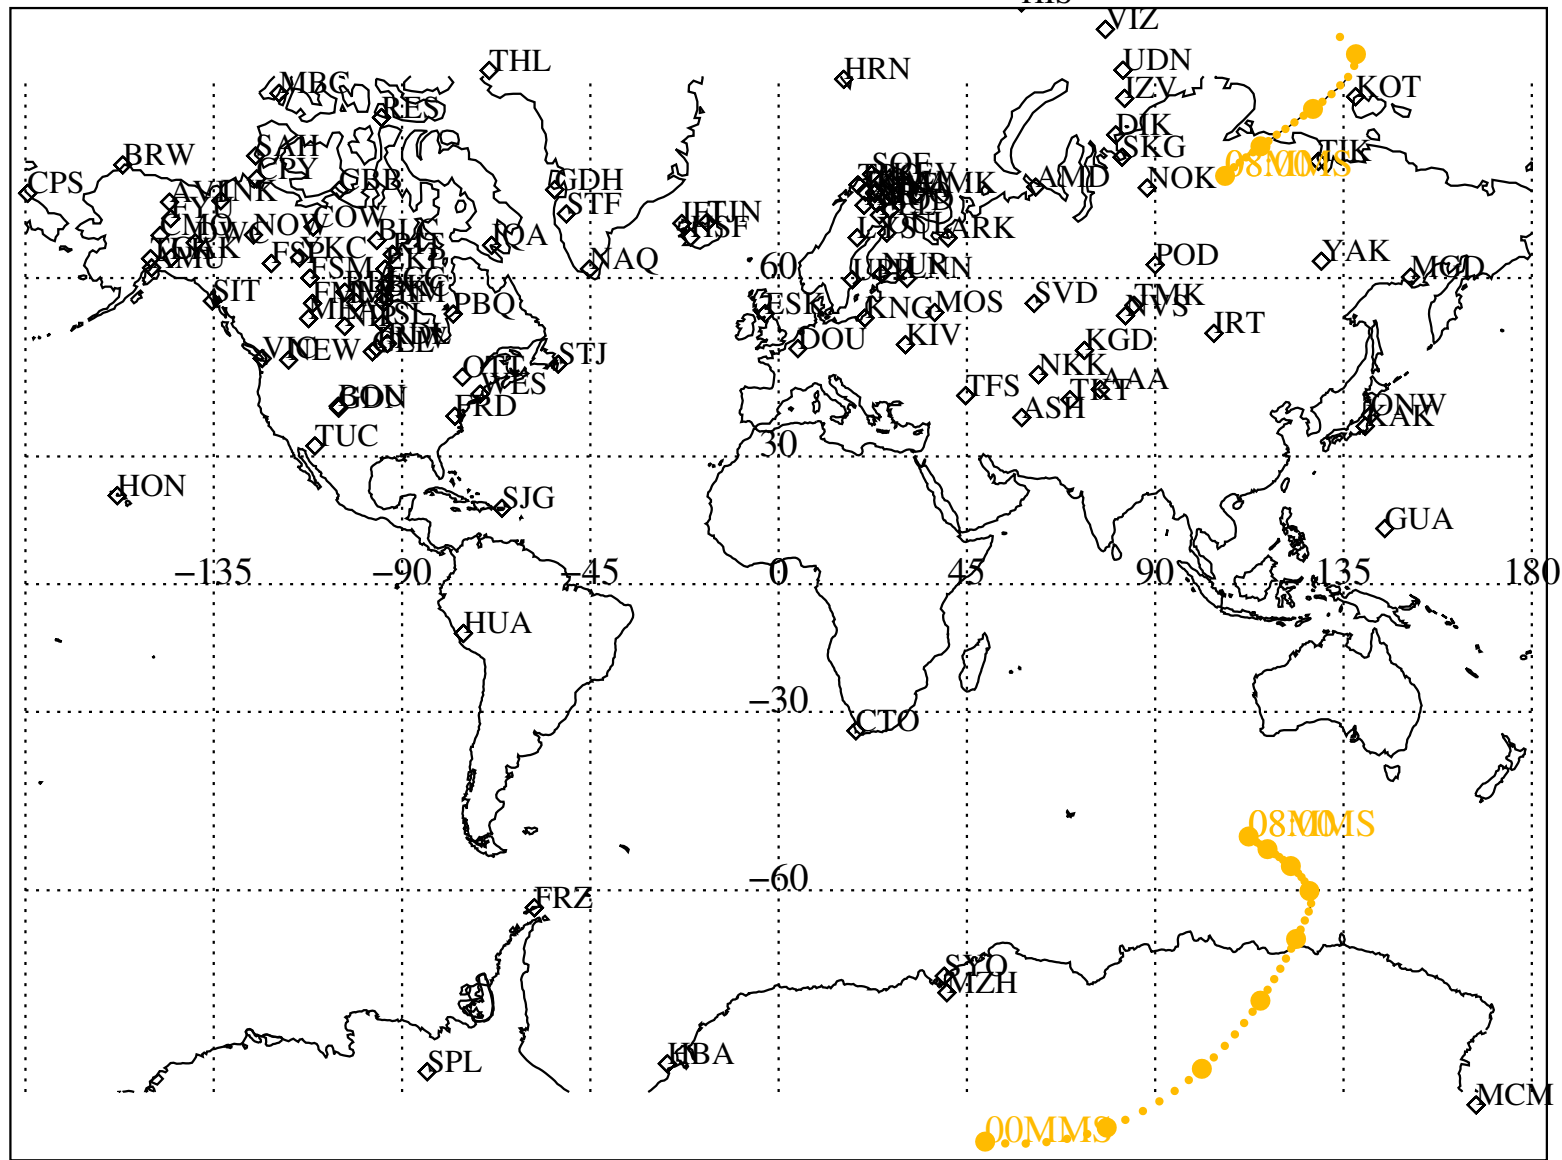

ALE  
HELIO S/C ORBITS 2025 051 (02/20) 00:00 to 2025 051 (02/20) 08:00

RBSPA-A, RBSPB-B, CNOFS-CN, MMS1-MMS,