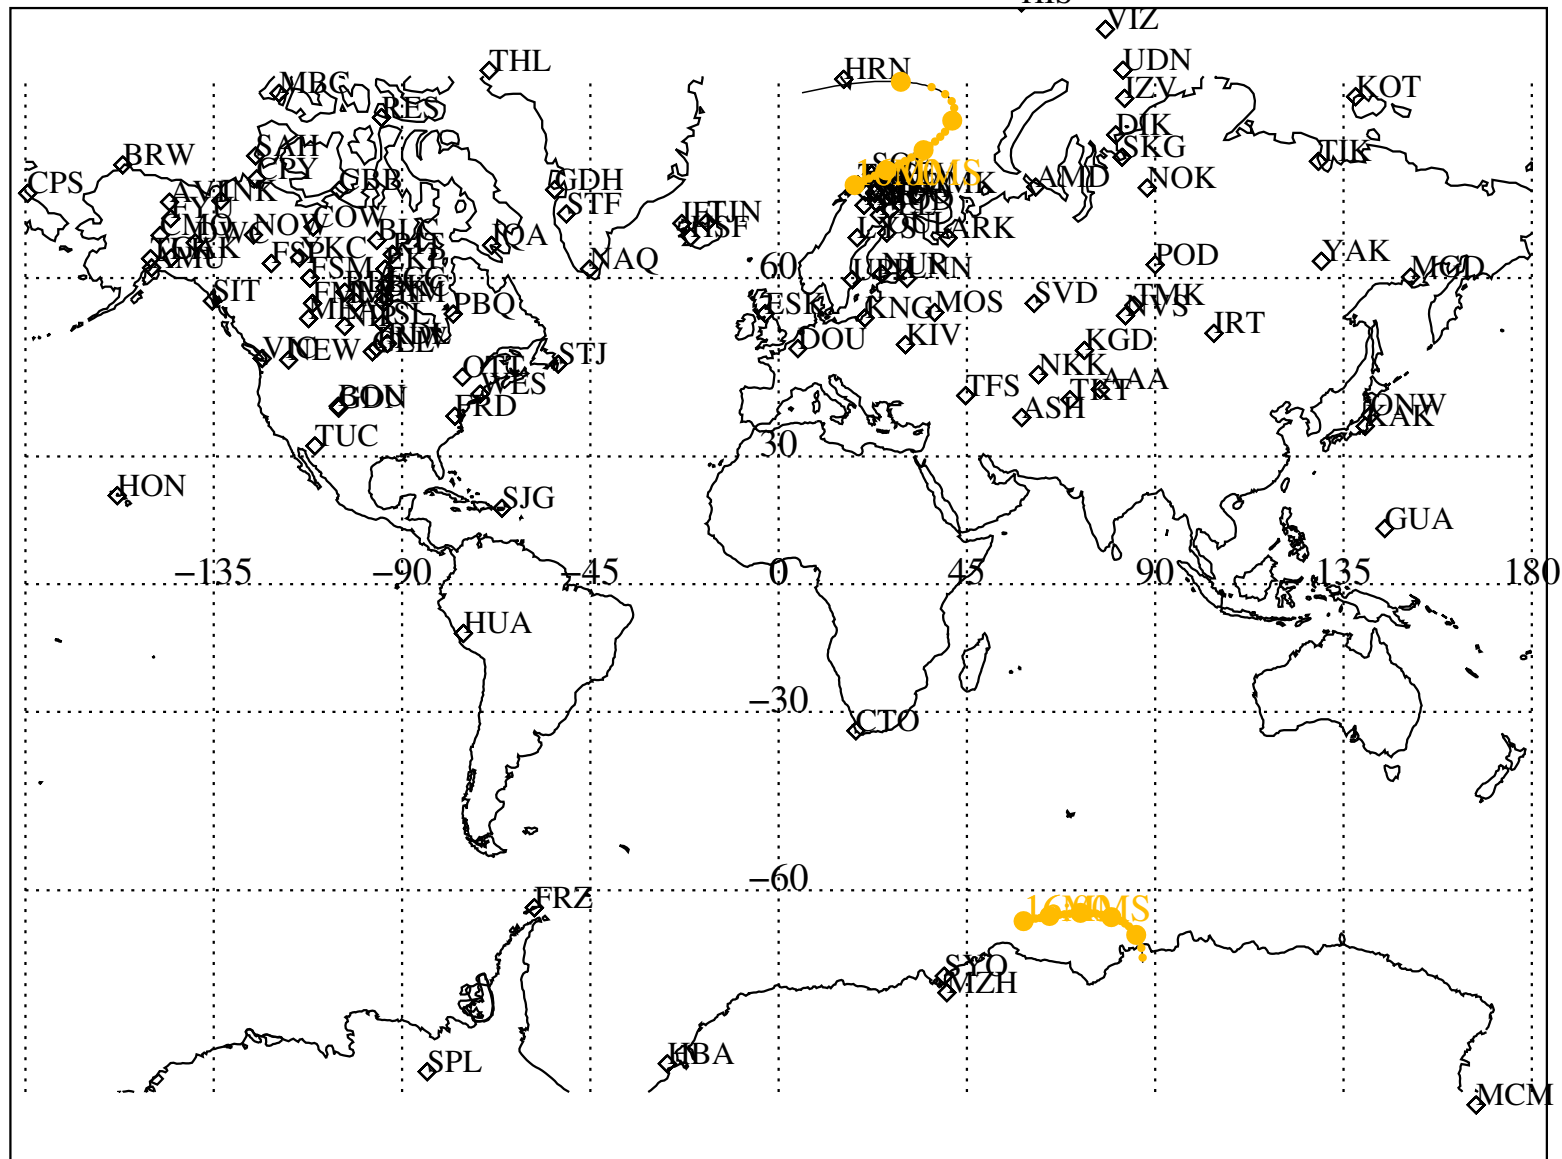

ALE
HELIO S/C ORBITS 2025 012 (01/12) 08:00 to 2025 012 (01/12) 16:00

RBSPA-A, RBSPB-B, CNOFS-CN, MMS1-MMS,