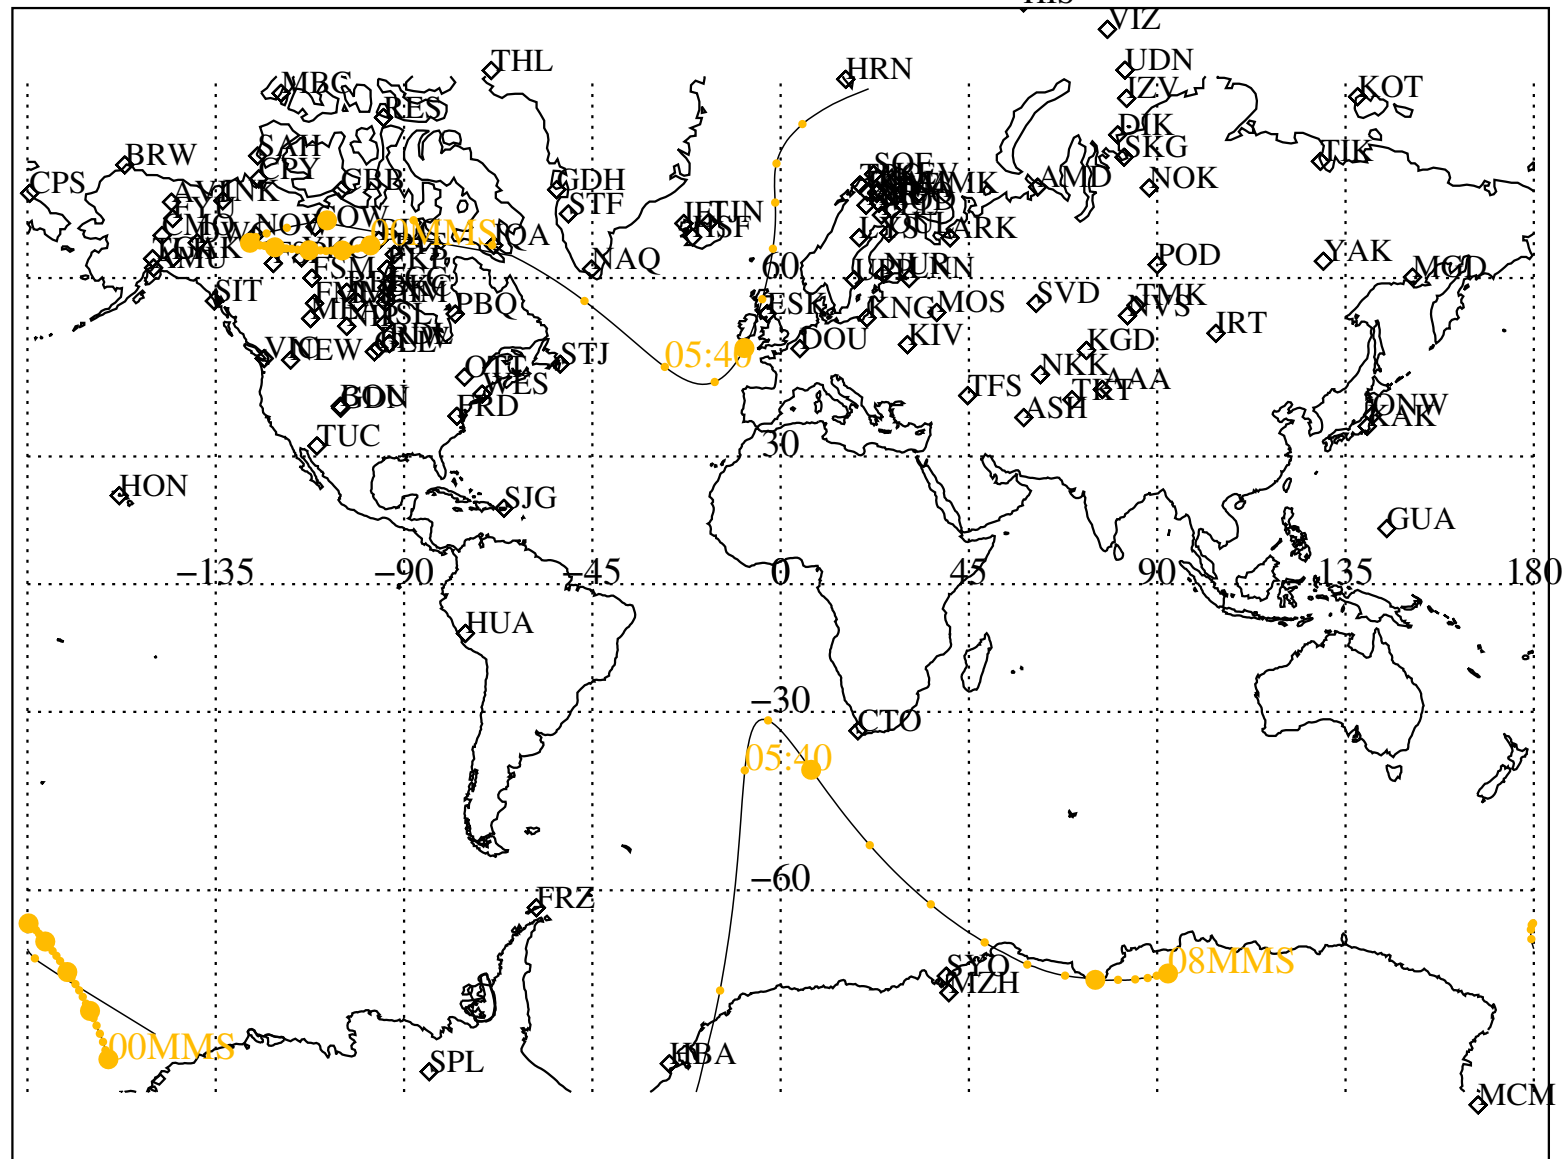

ALE
 HELIO S/C ORBITS 2025 002 (01/02) 00:00 to 2025 002 (01/02) 08:00

RBSPA-A, RBSPB-B, CNOFS-CN, MMS1-MMS,