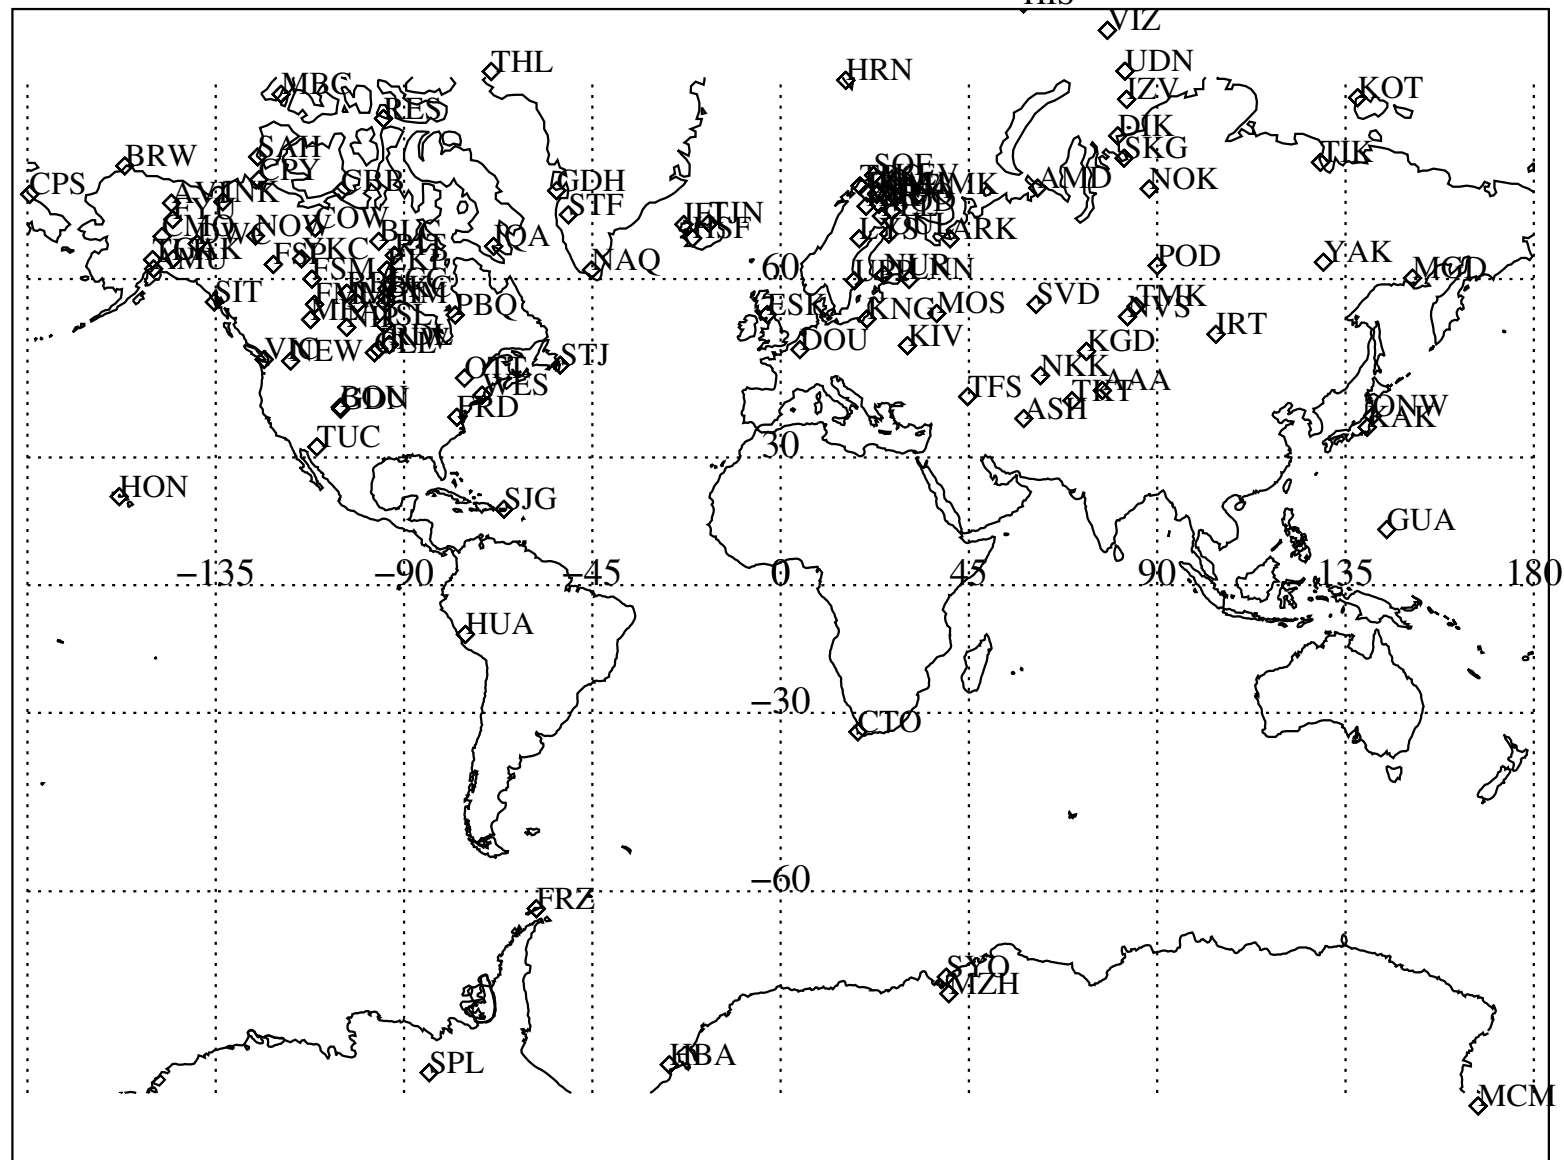

ALE  
HELIO S/C ORBITS 2024 365 (12/30) 08:00 to 2024 365 (12/30) 16:00

RBSPA-A, RBSPB-B, CNOFS-CN, MMS1PREDICTED-MMS,