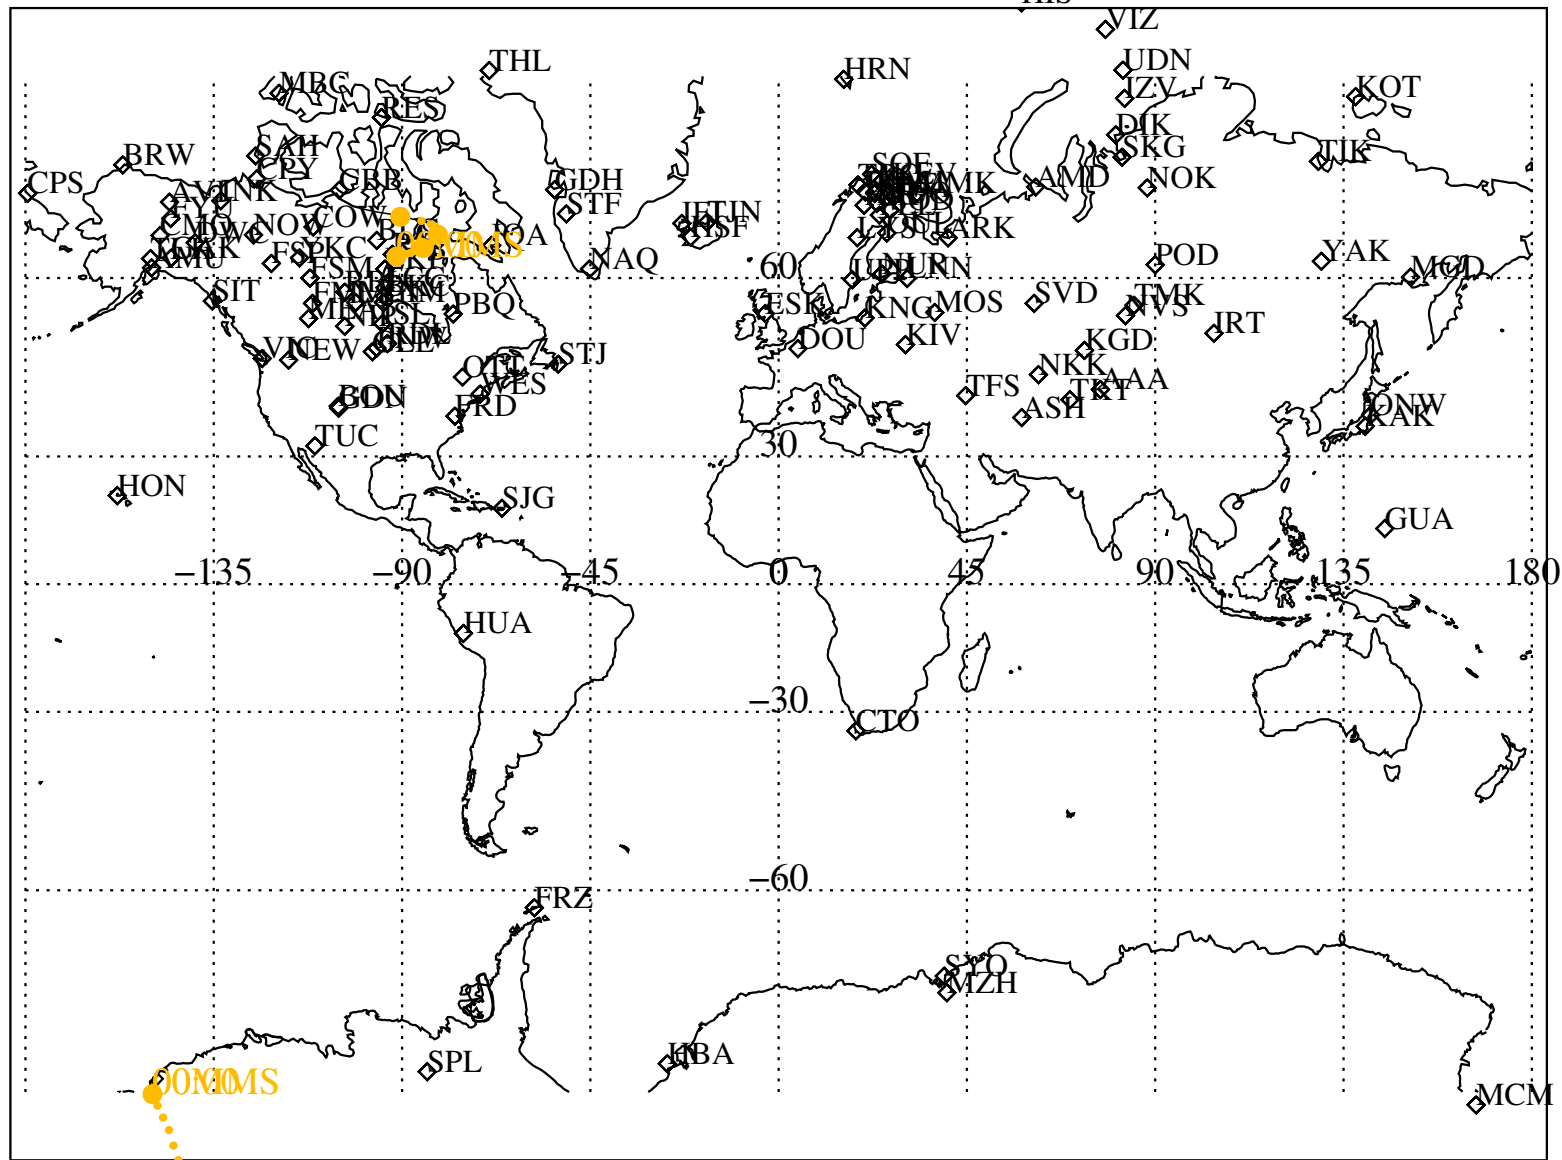

ALE
HELIO S/C ORBITS 2024 360 (12/25) 16:00 to 2024 361 (12/26) 00:00

RBSPA-A, RBSPB-B, CNOFS-CN, MMS1-MMS,