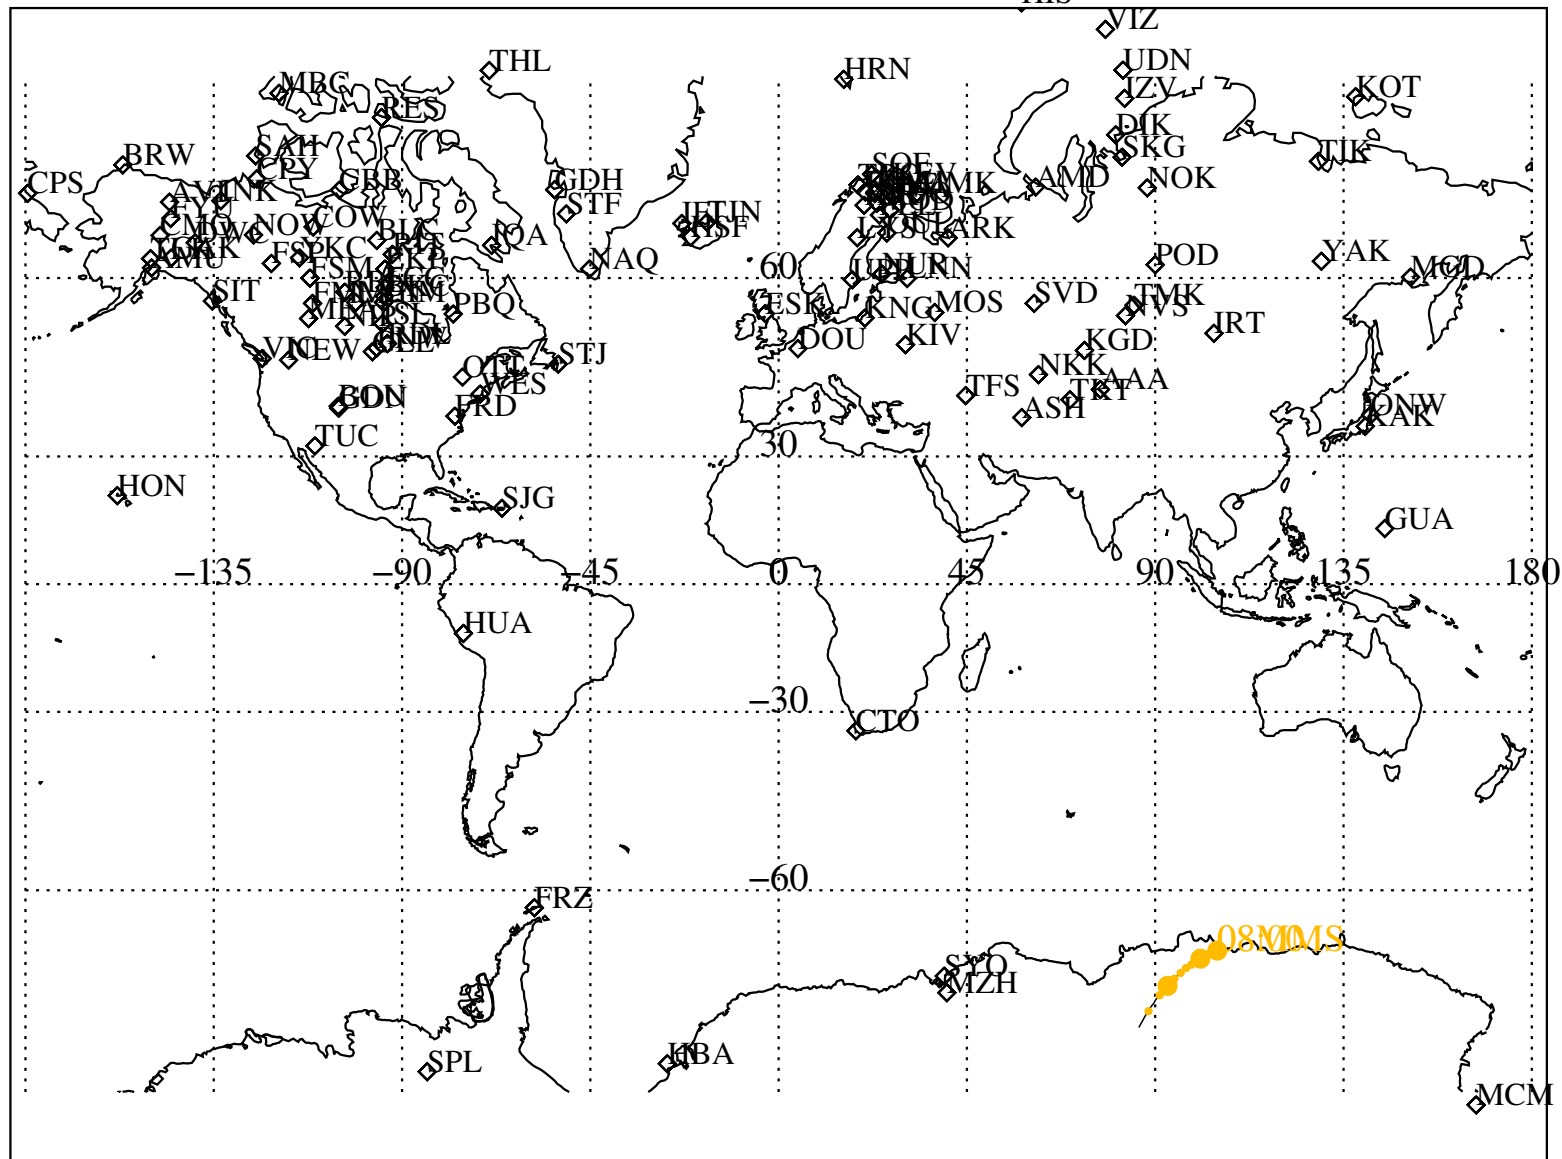

ALE  
**HELIO S/C ORBITS 2024 354 (12/19) 08:00 to 2024 354 (12/19) 16:00**

RBSPA-A, RBSPB-B, CNOFS-CN, MMS1-MMS,