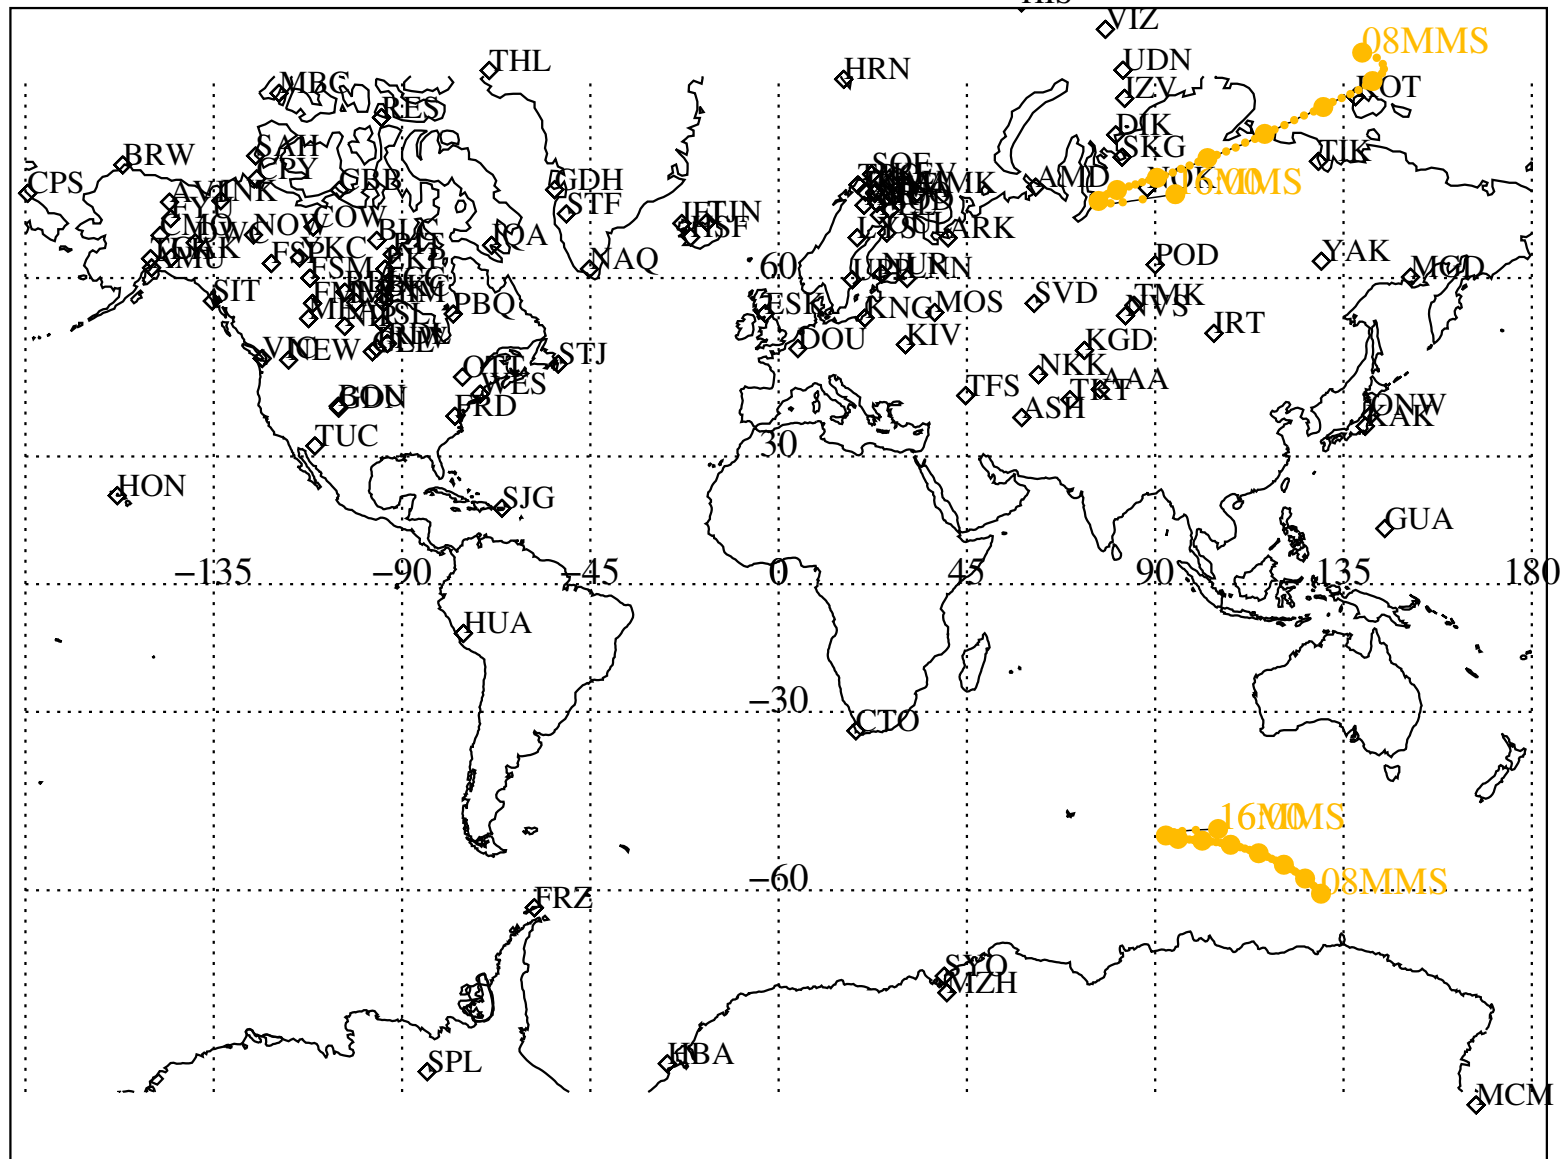

ALE HELIO S/C ORBITS 2024 350 (12/15) 08:00 to 2024 350 (12/15) 16:00

RBSPA-A, RBSPB-B, CNOFS-CN, MMS1-MMS,